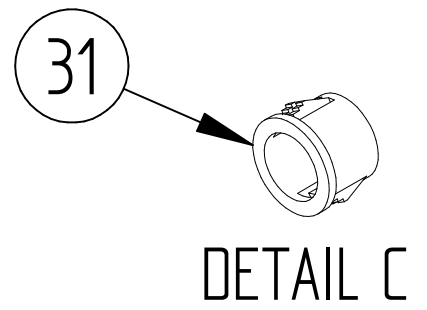

REFERENCE PICTURE

DETAIL A

DETAIL D

DETAIL E

DETAIL F

# ITEM	PART NUMBER	DESCRIPTION	HBC-50	HBC-65	HBC-80	HBC-95
Top						
19	12204731	TOP 50"	1			
	12204732	TOP 65"		1		
	12204733	TOP 79"			1	
	12201959	TOP 95"				1
Doors & Others						
20	12201950	DOOR 50"	2			
	12202711	DOOR 65"		2		
	12202716	DOOR 79"			3	
	12202692	DOOR 95"				3
Controllers & Other						
21	12188079	CAREL CONTROLLER	1	1	1	1
22	12188080	PROBE NTC030HP00 CAREL	1	1	1	1
23	12190513	ROCKET SWITCH	1	1	1	1
Accessories						
24	12190077	CAP CATCHER	1	1	1	1
25	12190864	LOCK	2	2	3	3
	12194900	LOCK PIN	2	2	3	3
Panels						
26	12196199	FRONTAL PANEL	1	1	1	1
27	12196171	SIDE PANEL	1	1	1	1
Grids						
28	12190663	RIGHT GRID	2	3	4	4
29	12190664	LEFT GRID			2	2
30	12190665	CENTRAL GRID	1	1	1	1
31	12189964	PLASTIC GROMMET	30	45	60	72
32	12190644	SPRING	3	4	7	7
Drain						
33	12189597	DRAIN HOSE	2.4	2.6	2.8	2.9
34	12190460	COUPLE FITTING	1	1	1	1
35	12191224	DRAIN	2	2	2	2
36	12189956	PLASTIC SEAL	2	2	2	2
37	12190036	GROMMET	2	2	2	2