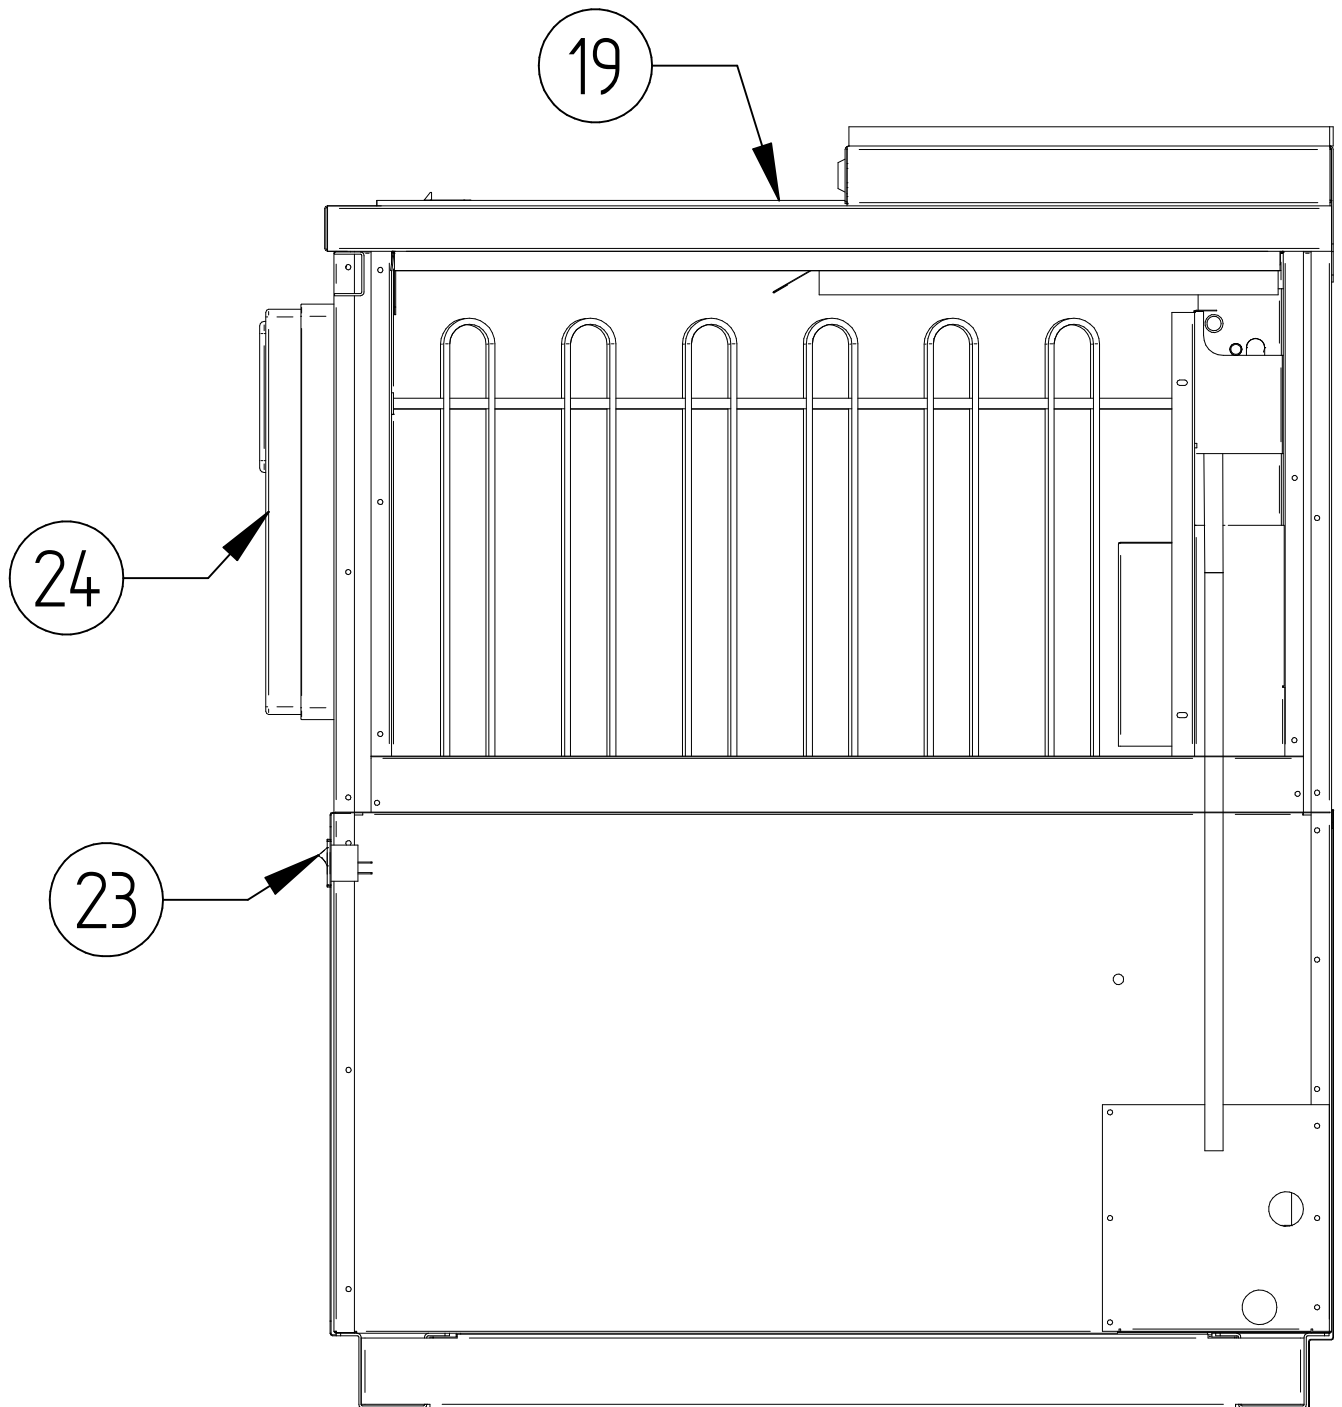

REFERENCE PICTURE

DETAIL A

DETAIL D

DETAIL E

DETAIL F

# ITEM	PART NUMBER	DESCRIPTION	HBC-50	HBC-65	HBC-80	HBC-95
Top						
19	12204731	TOP 50"	1			
	12204732	TOP 65"		1		
	12204733	TOP 79"			1	
	12201959	TOP 95"				1
Doors & Others						
20	12201950	DOOR 50"	2			
	12202711	DOOR 65"		2		
	12202716	DOOR 79"			3	
	12202692	DOOR 95"				3
Controllers & Other						
21	12188079	CAREL CONTROLLER	1	1	1	1
22	12188080	PROBE NTC030HP00 CAREL	1	1	1	1
23	12190513	ROCKET SWITCH	1	1	1	1
Accessories						
24	12190077	CAP CATCHER	1	1	1	1
25	12190864	LOCK	2	2	3	3
	12194900	LOCK PIN	2	2	3	3
Panels						
26	12196199	FRONTAL PANEL	1	1	1	1
27	12196171	SIDE PANEL	1	1	1	1
Grids						
28	12190663	RIGHT GRID	2	3	4	4
29	12190664	LEFT GRID			2	2
30	12190665	CENTRAL GRID	1	1	1	1
31	12189964	PLASTIC GROMMET	30	45	60	72
32	12190644	SPRING	3	4	7	7
Drain						
33	12189597	DRAIN HOSE	2.4	2.6	2.8	2.9
34	12190460	COUPLE FITTING	1	1	1	1
35	12191224	DRAIN	2	2	2	2
36	12189956	PLASTIC SEAL	2	2	2	2
37	12190036	GROMMET	2	2	2	2