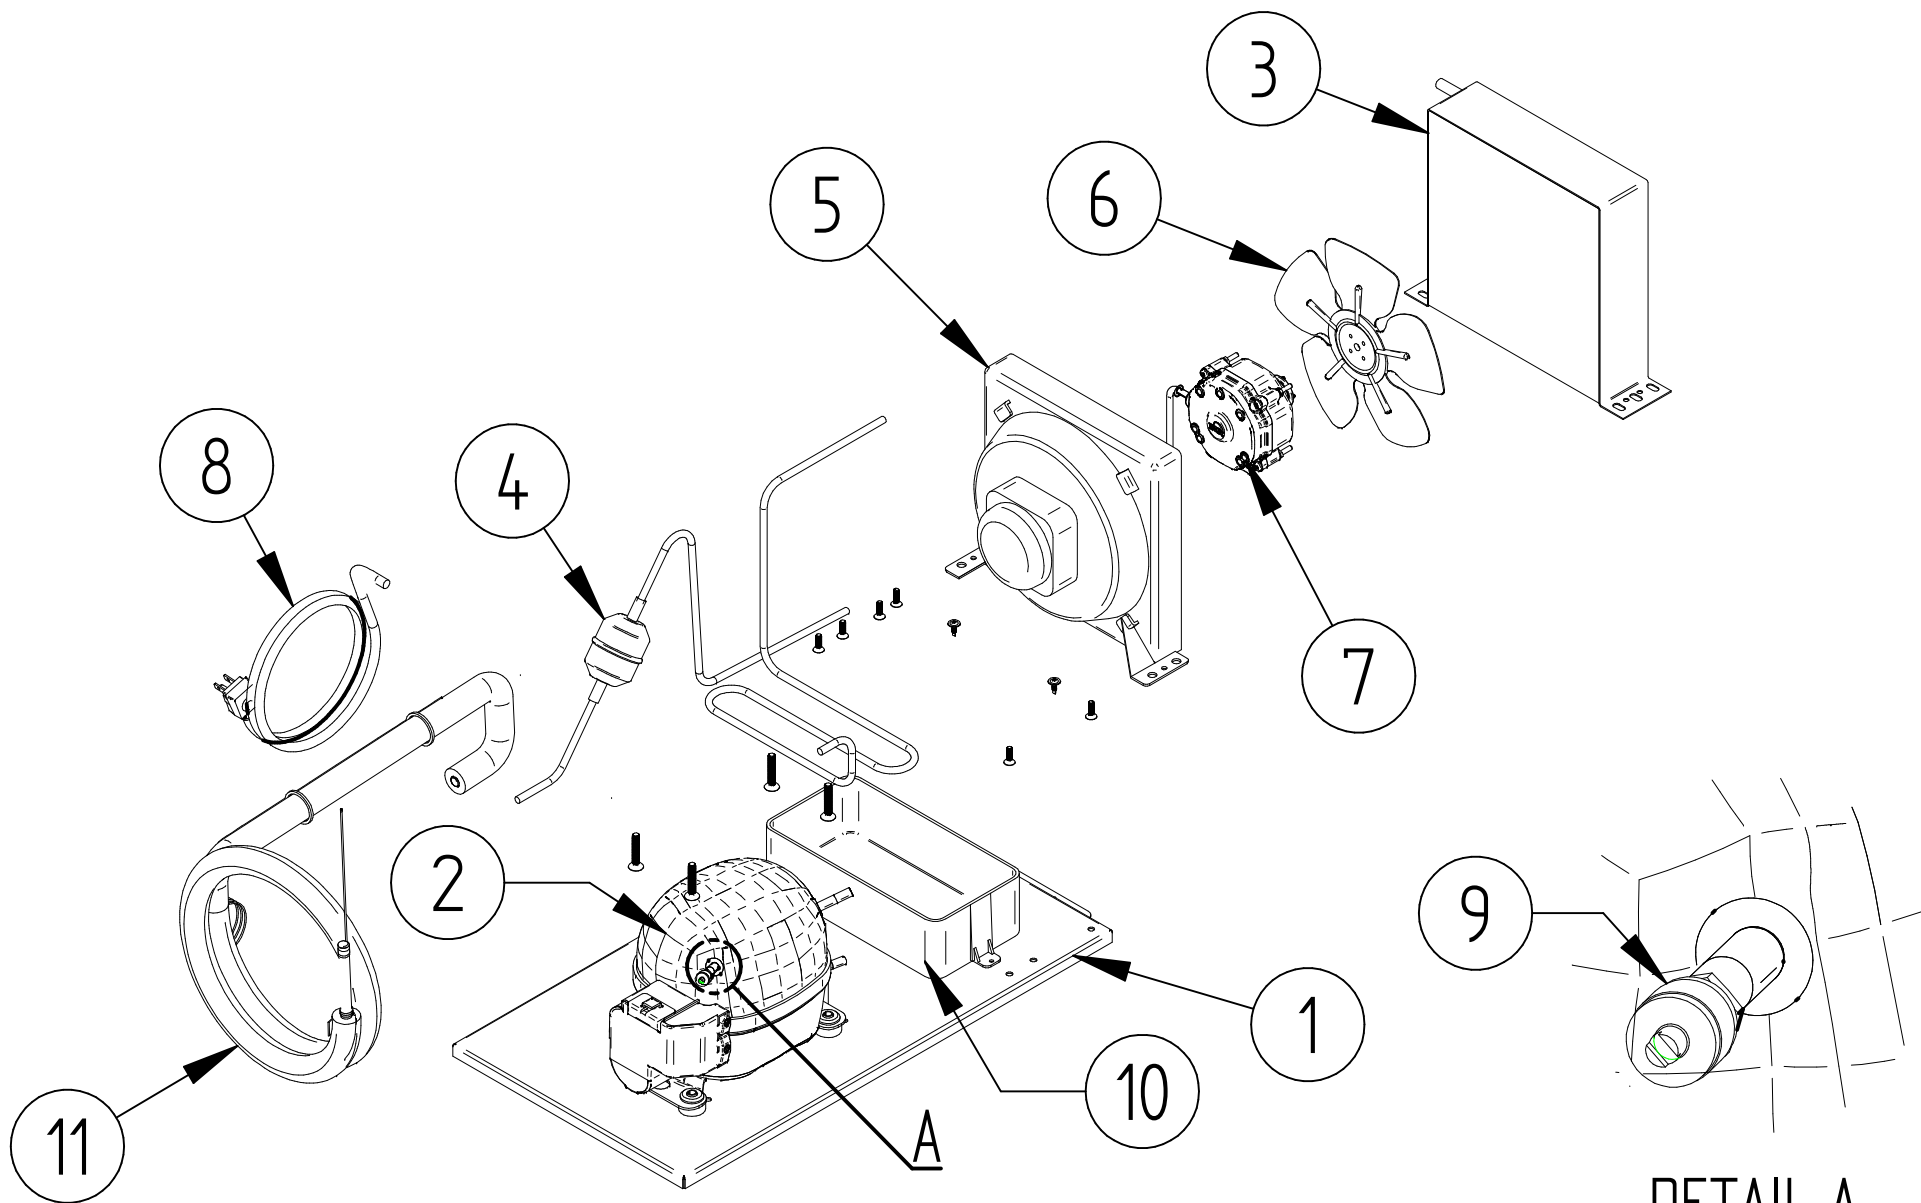

REFERENCE PICTURE

DETAIL A

DETAIL D

DETAIL E

DETAIL F

# ITEM	PART NUMBER	DESCRIPTION	HBC-50	HBC-65	HBC-80	HBC-95
Top						
19	12204731	TOP 50"	1			
	12204732	TOP 65"		1		
	12204733	TOP 79"			1	
	12201959	TOP 95"				1
Doors & Others						
20	12201950	DOOR 50"	2			
	12202711	DOOR 65"		2		
	12202716	DOOR 79"			3	
	12202692	DOOR 95"				3
Controllers & Other						
21	12188079	CAREL CONTROLLER	1	1	1	1
22	12188080	PROBE NTC030HP00 CAREL	1	1	1	1
23	12190513	ROCKET SWITCH	1	1	1	1
Accessories						
24	12190077	CAP CATCHER	1	1	1	1
25	12190864	LOCK	2	2	3	3
	12194900	LOCK PIN	2	2	3	3
Panels						
26	12196199	FRONTAL PANEL	1	1	1	1
27	12196171	SIDE PANEL	1	1	1	1
Grids						
28	12190663	RIGHT GRID	2	3	4	4
29	12190664	LEFT GRID			2	2
30	12190665	CENTRAL GRID	1	1	1	1
31	12189964	PLASTIC GROMMET	30	45	60	72
32	12190644	SPRING	3	4	7	7
Drain						
33	12189597	DRAIN HOSE	2.4	2.6	2.8	2.9
34	12190460	COUPLE FITTING	1	1	1	1
35	12191224	DRAIN	2	2	2	2
36	12189956	PLASTIC SEAL	2	2	2	2
37	12190036	GROMMET	2	2	2	2