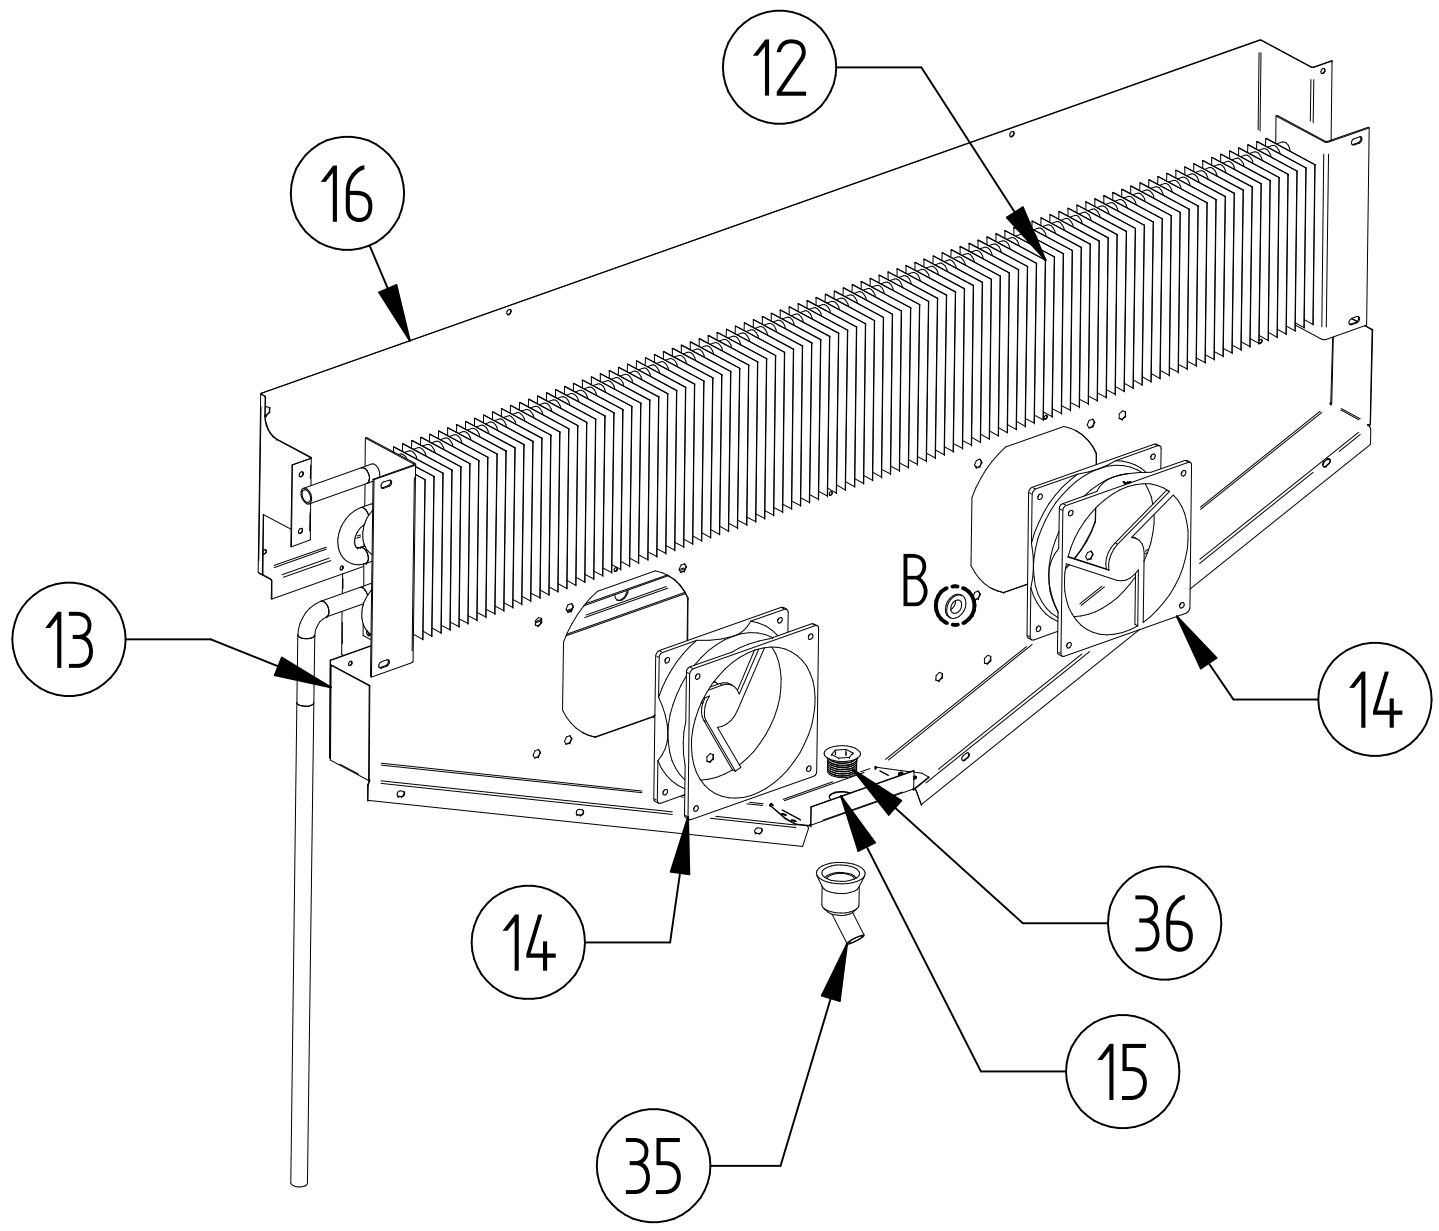

REFERENCE PICTURE

DETAIL A

DETAIL D

DETAIL E

DETAIL F

# ITEM	PART NUMBER	DESCRIPTION	HBC-50	HBC-65	HBC-80	HBC-95
Top						
19	12204731	TOP 50"	1			
	12204732	TOP 65"		1		
	12204733	TOP 79"			1	
	12201959	TOP 95"				1
Doors & Others						
20	12201950	DOOR 50"	2			
	12202711	DOOR 65"		2		
	12202716	DOOR 79"			3	
	12202692	DOOR 95"				3
Controllers & Other						
21	12188079	CAREL CONTROLLER	1	1	1	1
22	12188080	PROBE NTC030HP00 CAREL	1	1	1	1
23	12190513	ROCKET SWITCH	1	1	1	1
Accessories						
24	12190077	CAP CATCHER	1	1	1	1
25	12190864	LOCK	2	2	3	3
	12194900	LOCK PIN	2	2	3	3
Panels						
26	12196199	FRONTAL PANEL	1	1	1	1
27	12196171	SIDE PANEL	1	1	1	1
Grids						
28	12190663	RIGHT GRID	2	3	4	4
29	12190664	LEFT GRID			2	2
30	12190665	CENTRAL GRID	1	1	1	1
31	12189964	PLASTIC GROMMET	30	45	60	72
32	12190644	SPRING	3	4	7	7
Drain						
33	12189597	DRAIN HOSE	2.4	2.6	2.8	2.9
34	12190460	COUPLE FITTING	1	1	1	1
35	12191224	DRAIN	2	2	2	2
36	12189956	PLASTIC SEAL	2	2	2	2
37	12190036	GROMMET	2	2	2	2