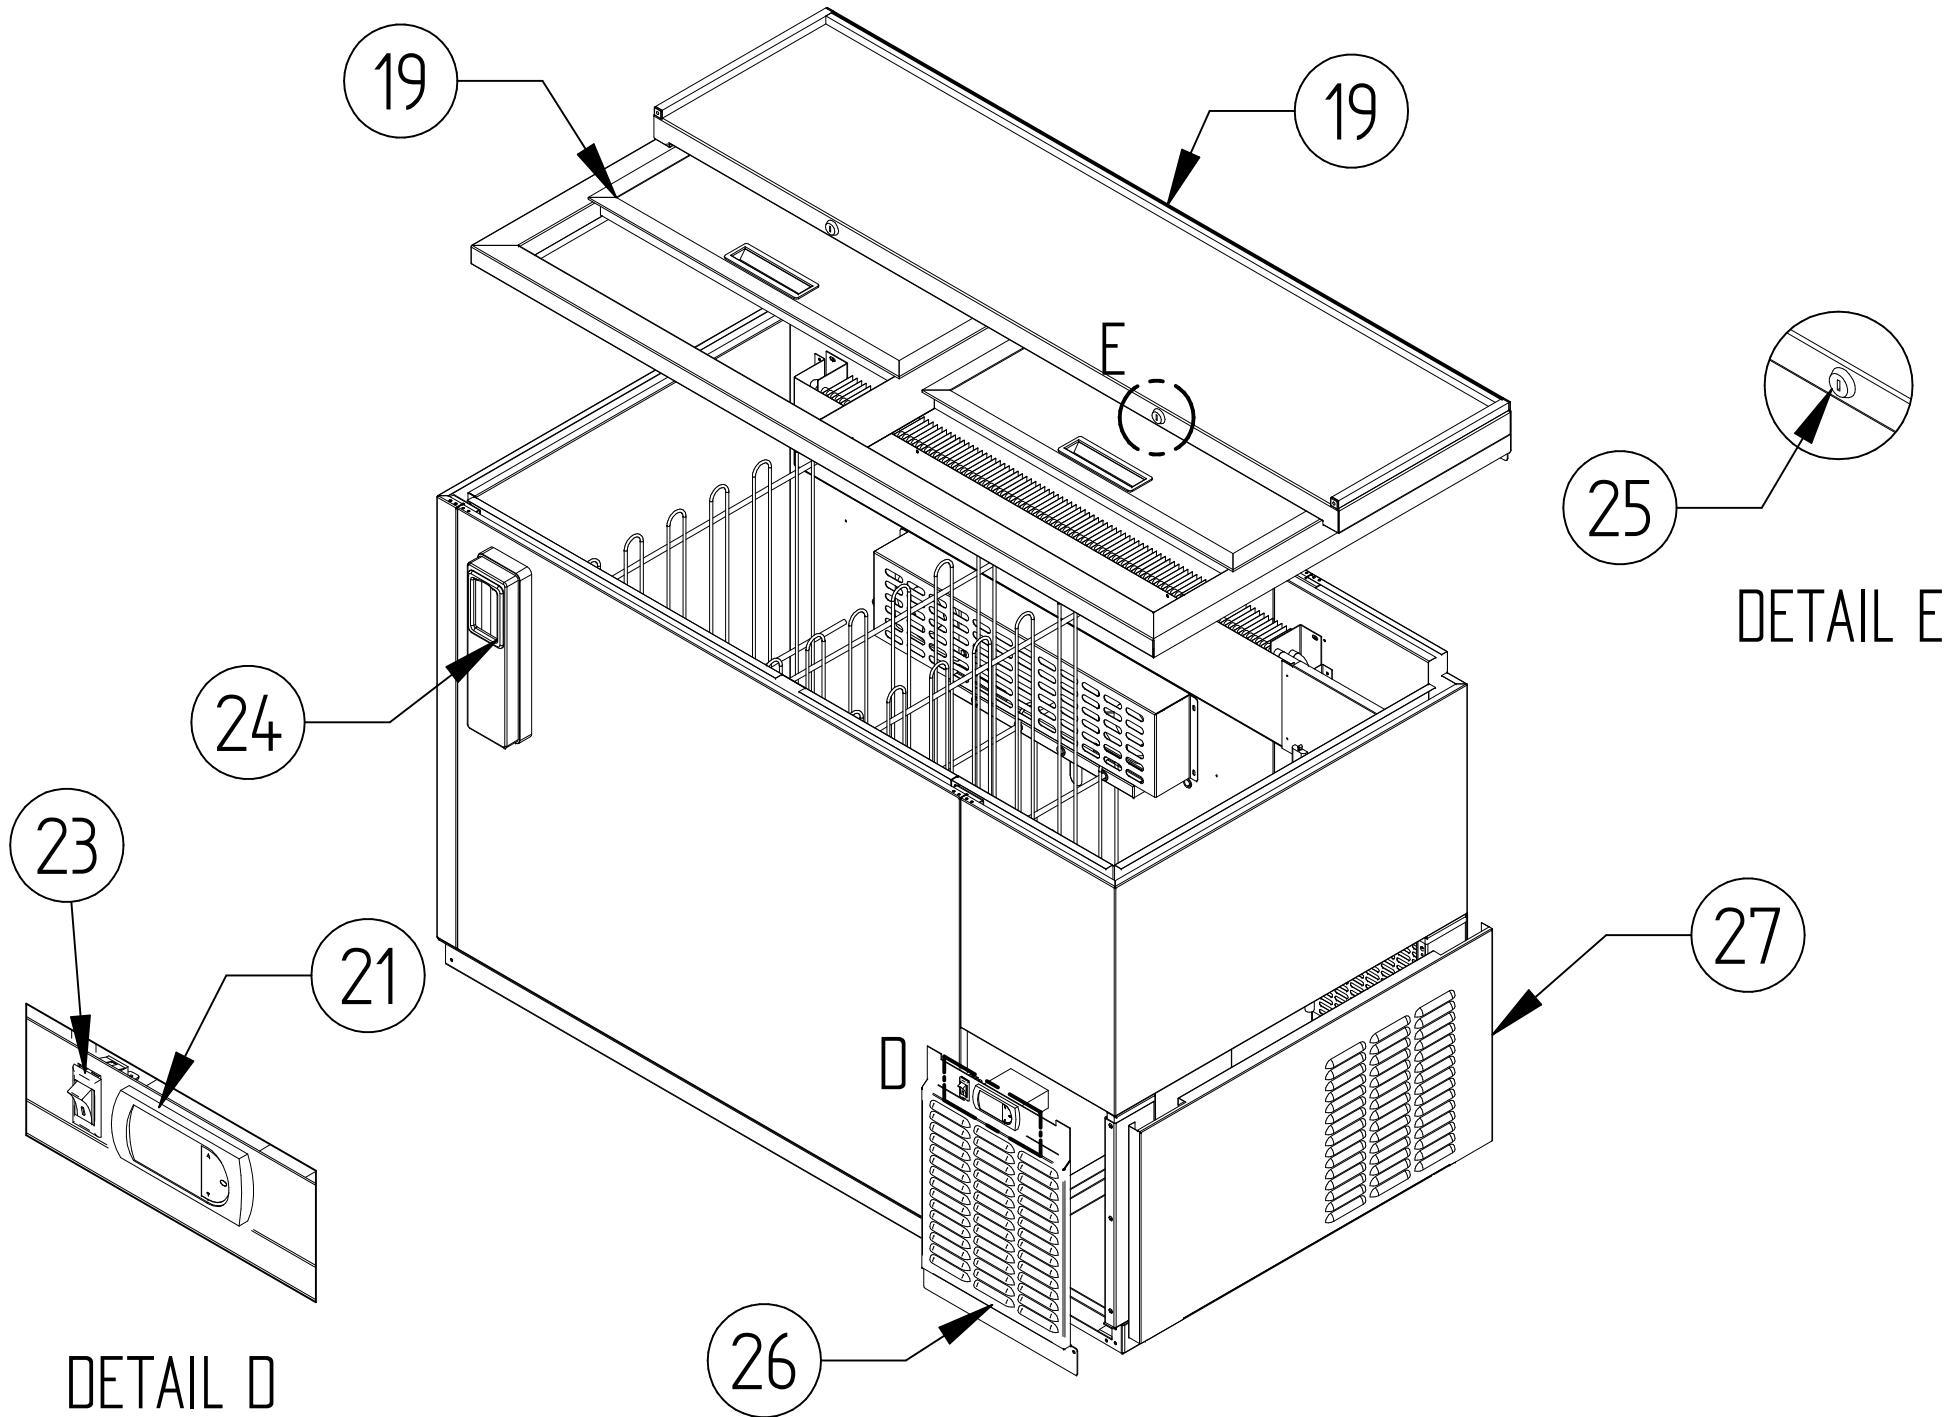

REFERENCE PICTURE

DETAIL A

DETAIL D

DETAIL E

DETAIL F

# ITEM	PART NUMBER	DESCRIPTION	HBC-50	HBC-65	HBC-80	HBC-95
Top						
19	12204731	TOP 50"	1			
	12204732	TOP 65"		1		
	12204733	TOP 79"			1	
	12201959	TOP 95"				1
Doors & Others						
20	12201950	DOOR 50"	2			
	12202711	DOOR 65"		2		
	12202716	DOOR 79"			3	
	12202692	DOOR 95"				3
Controllers & Other						
21	12188079	CAREL CONTROLLER	1	1	1	1
22	12188080	PROBE NTC030HP00 CAREL	1	1	1	1
23	12190513	ROCKET SWITCH	1	1	1	1
Accessories						
24	12190077	CAP CATCHER	1	1	1	1
25	12190864	LOCK	2	2	3	3
	12194900	LOCK PIN	2	2	3	3
Panels						
26	12196199	FRONTAL PANEL	1	1	1	1
27	12196171	SIDE PANEL	1	1	1	1
Grids						
28	12190663	RIGHT GRID	2	3	4	4
29	12190664	LEFT GRID			2	2
30	12190665	CENTRAL GRID	1	1	1	1
31	12189964	PLASTIC GROMMET	30	45	60	72
32	12190644	SPRING	3	4	7	7
Drain						
33	12189597	DRAIN HOSE	2.4	2.6	2.8	2.9
34	12190460	COUPLE FITTING	1	1	1	1
35	12191224	DRAIN	2	2	2	2
36	12189956	PLASTIC SEAL	2	2	2	2
37	12190036	GROMMET	2	2	2	2