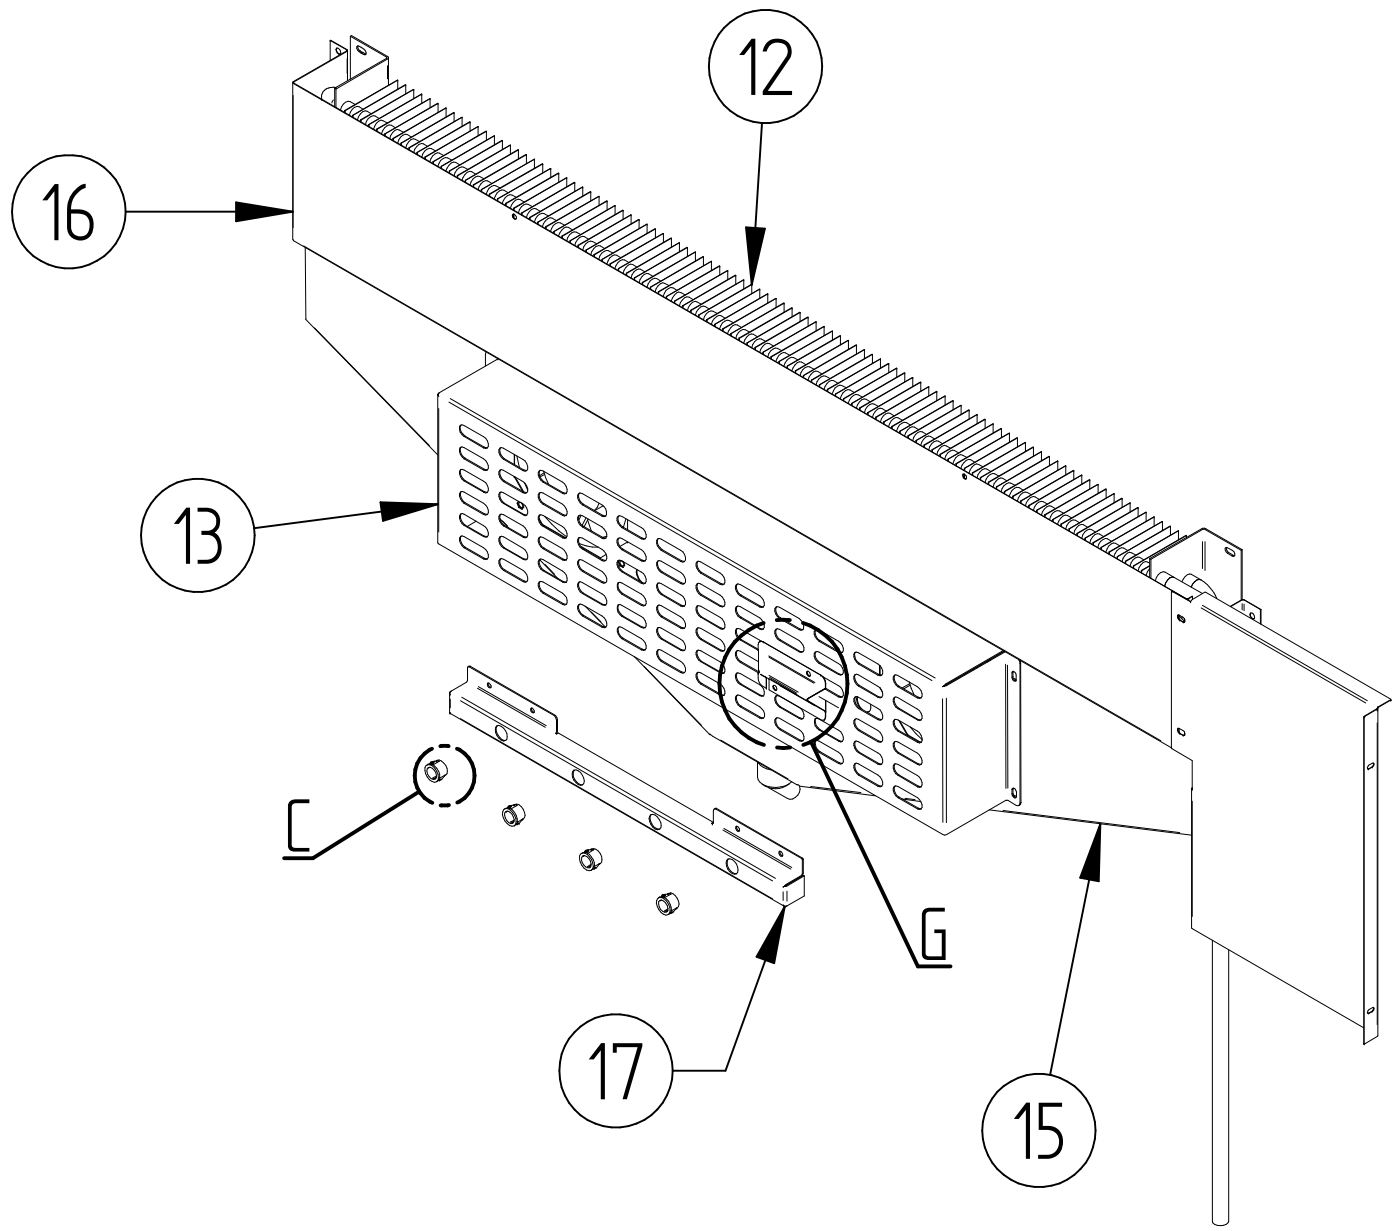

REFERENCE PICTURE

DETAIL A

DETAIL D

DETAIL E

DETAIL F

# ITEM	PART NUMBER	DESCRIPTION	HBC-50	HBC-65	HBC-80	HBC-95
Top						
19	12204731	TOP 50"	1			
	12204732	TOP 65"		1		
	12204733	TOP 79"			1	
	12201959	TOP 95"				1
Doors & Others						
20	12201950	DOOR 50"	2			
	12202711	DOOR 65"		2		
	12202716	DOOR 79"			3	
	12202692	DOOR 95"				3
Controllers & Other						
21	12188079	CAREL CONTROLLER	1	1	1	1
22	12188080	PROBE NTC030HP00 CAREL	1	1	1	1
23	12190513	ROCKET SWITCH	1	1	1	1
Accessories						
24	12190077	CAP CATCHER	1	1	1	1
25	12190864	LOCK	2	2	3	3
	12194900	LOCK PIN	2	2	3	3
Panels						
26	12196199	FRONTAL PANEL	1	1	1	1
27	12196171	SIDE PANEL	1	1	1	1
Grids						
28	12190663	RIGHT GRID	2	3	4	4
29	12190664	LEFT GRID			2	2
30	12190665	CENTRAL GRID	1	1	1	1
31	12189964	PLASTIC GROMMET	30	45	60	72
32	12190644	SPRING	3	4	7	7
Drain						
33	12189597	DRAIN HOSE	2.4	2.6	2.8	2.9
34	12190460	COUPLE FITTING	1	1	1	1
35	12191224	DRAIN	2	2	2	2
36	12189956	PLASTIC SEAL	2	2	2	2
37	12190036	GROMMET	2	2	2	2