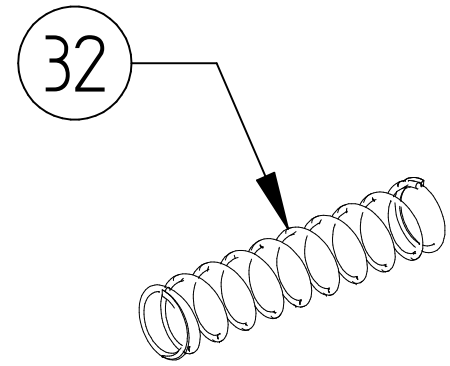

REFERENCE PICTURE

DETAIL A

DETAIL D

DETAIL E

DETAIL F

# ITEM	PART NUMBER	DESCRIPTION	HBC-50	HBC-65	HBC-80	HBC-95
Top						
19	12204731	TOP 50"	1			
	12204732	TOP 65"		1		
	12204733	TOP 79"			1	
	12201959	TOP 95"				1
Doors & Others						
20	12201950	DOOR 50"	2			
	12202711	DOOR 65"		2		
	12202716	DOOR 79"			3	
	12202692	DOOR 95"				3
Controllers & Other						
21	12188079	CAREL CONTROLLER	1	1	1	1
22	12188080	PROBE NTC030HP00 CAREL	1	1	1	1
23	12190513	ROCKET SWITCH	1	1	1	1
Accessories						
24	12190077	CAP CATCHER	1	1	1	1
25	12190864	LOCK	2	2	3	3
	12194900	LOCK PIN	2	2	3	3
Panels						
26	12196199	FRONTAL PANEL	1	1	1	1
27	12196171	SIDE PANEL	1	1	1	1
Grids						
28	12190663	RIGHT GRID	2	3	4	4
29	12190664	LEFT GRID			2	2
30	12190665	CENTRAL GRID	1	1	1	1
31	12189964	PLASTIC GROMMET	30	45	60	72
32	12190644	SPRING	3	4	7	7
Drain						
33	12189597	DRAIN HOSE	2.4	2.6	2.8	2.9
34	12190460	COUPLE FITTING	1	1	1	1
35	12191224	DRAIN	2	2	2	2
36	12189956	PLASTIC SEAL	2	2	2	2
37	12190036	GROMMET	2	2	2	2