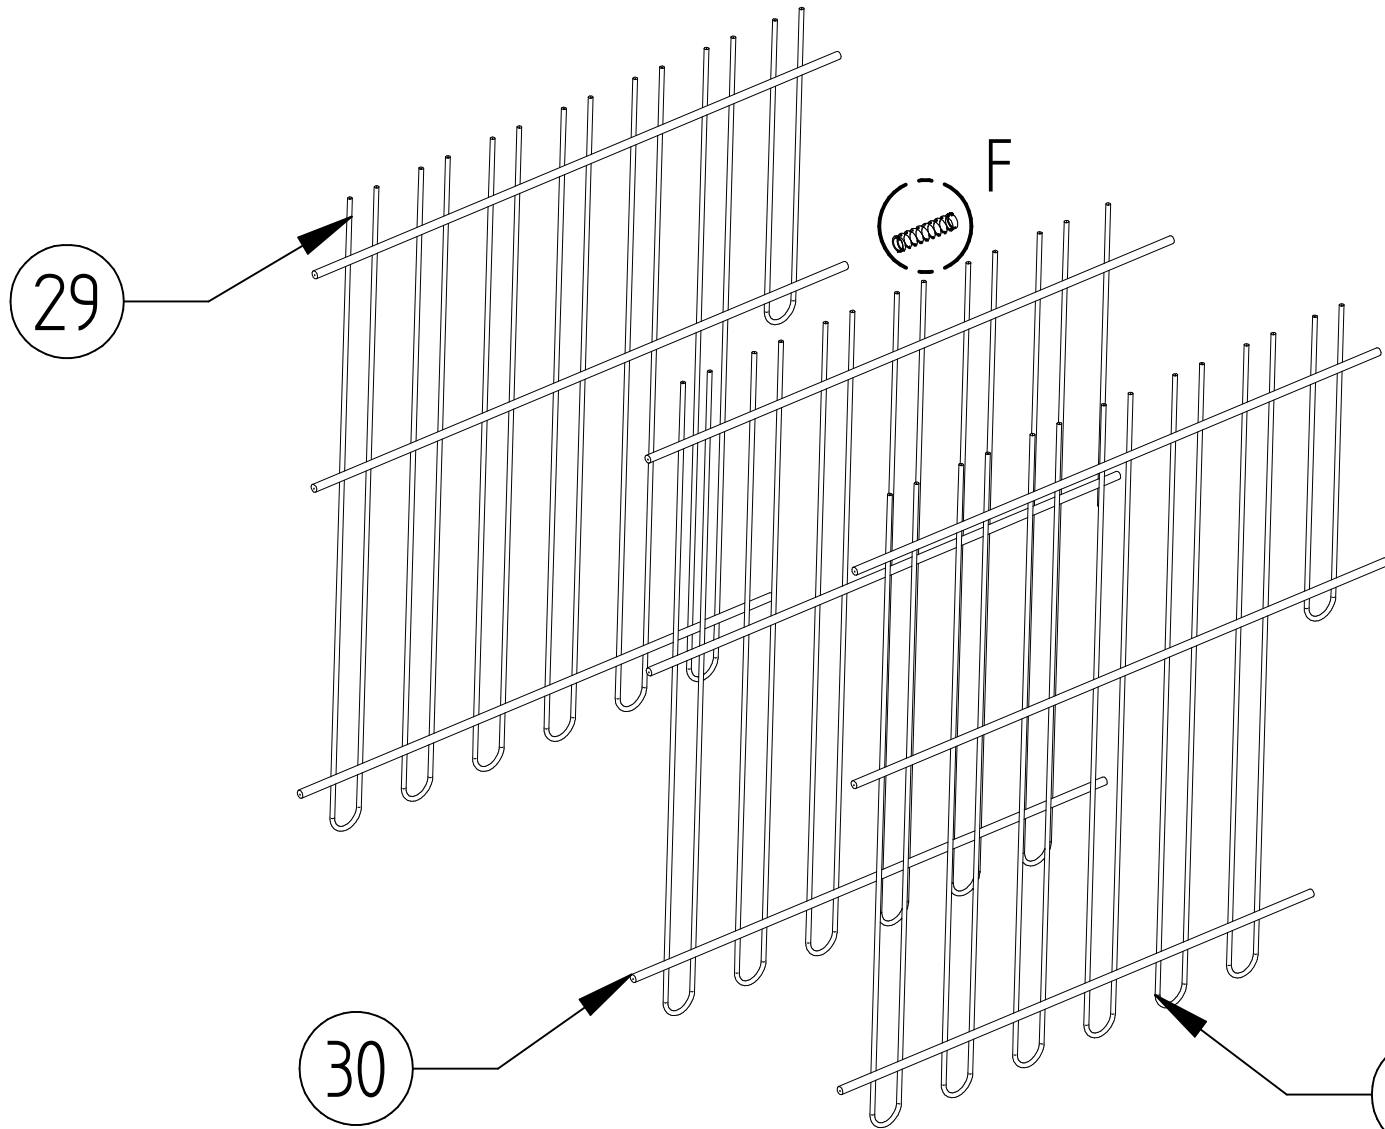

REFERENCE PICTURE

DETAIL A

DETAIL D

DETAIL E

DETAIL F

# ITEM	PART NUMBER	DESCRIPTION	HBC-50	HBC-65	HBC-80	HBC-95
Top						
19	12204731	TOP 50"	1			
	12204732	TOP 65"		1		
	12204733	TOP 79"			1	
	12201959	TOP 95"				1
Doors & Others						
20	12201950	DOOR 50"	2			
	12202711	DOOR 65"		2		
	12202716	DOOR 79"			3	
	12202692	DOOR 95"				3
Controllers & Other						
21	12188079	CAREL CONTROLLER	1	1	1	1
22	12188080	PROBE NTC030HP00 CAREL	1	1	1	1
23	12190513	ROCKET SWITCH	1	1	1	1
Accessories						
24	12190077	CAP CATCHER	1	1	1	1
25	12190864	LOCK	2	2	3	3
	12194900	LOCK PIN	2	2	3	3
Panels						
26	12196199	FRONTAL PANEL	1	1	1	1
27	12196171	SIDE PANEL	1	1	1	1
Grids						
28	12190663	RIGHT GRID	2	3	4	4
29	12190664	LEFT GRID			2	2
30	12190665	CENTRAL GRID	1	1	1	1
31	12189964	PLASTIC GROMMET	30	45	60	72
32	12190644	SPRING	3	4	7	7
Drain						
33	12189597	DRAIN HOSE	2.4	2.6	2.8	2.9
34	12190460	COUPLE FITTING	1	1	1	1
35	12191224	DRAIN	2	2	2	2
36	12189956	PLASTIC SEAL	2	2	2	2
37	12190036	GROMMET	2	2	2	2