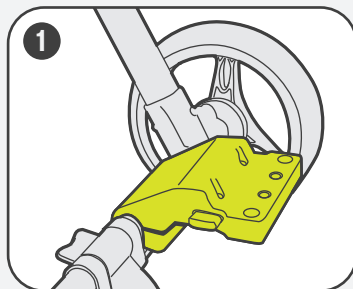

freerider connector 3

 **compatible with**

City Mini & City Select • Baby Jogger