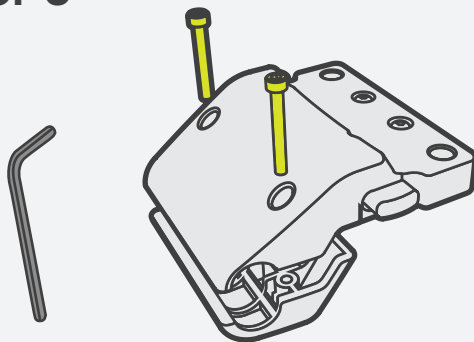

freerider connector 3

 **compatible with**

City Mini & City Select • Baby Jogger