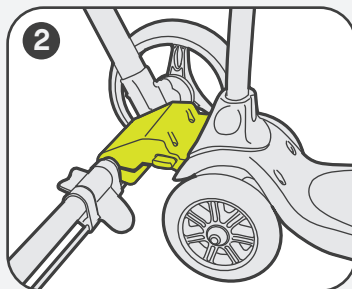

freerider connector 3

 **compatible with**

City Mini & City Select • Baby Jogger