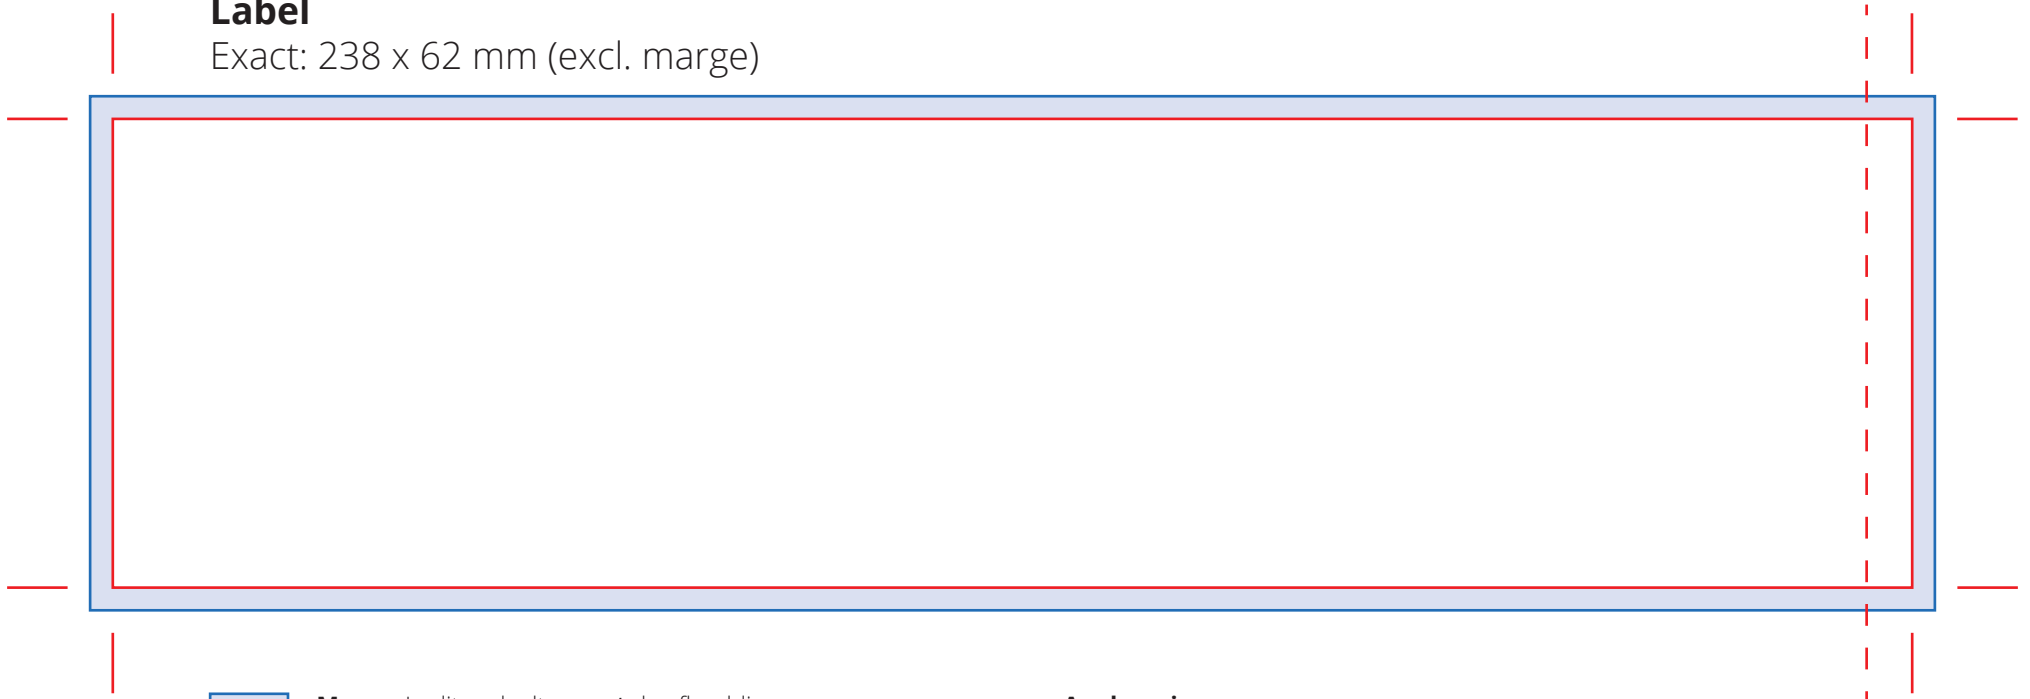

## Deksel

Ø 65 mm (excl. marge)

## Label

Exact: 238 x 62 mm (excl. marge)

**Marge:** In dit gedeelte **moet** de afbeelding doorlopen. Echter hier geen tekst plaatsen, want dit wordt eraf gesneden.

**Ontwerp:** Deze ruimte is vrij van opmaak.

**Plakrand:** Vanaf deze markering wordt de de wikkel overlapt. Plaats hier dan ook geen belangrijke informatie.

### Aanlevering:

- Als PDF, Ai of PSD.
- Bij PSD bestanden; **minimale resolutie** is 300 dpi.
- Bij PDF of Ai bestanden; **afbeeldingen insluiten en tekst in lettercontouren omzetten.**