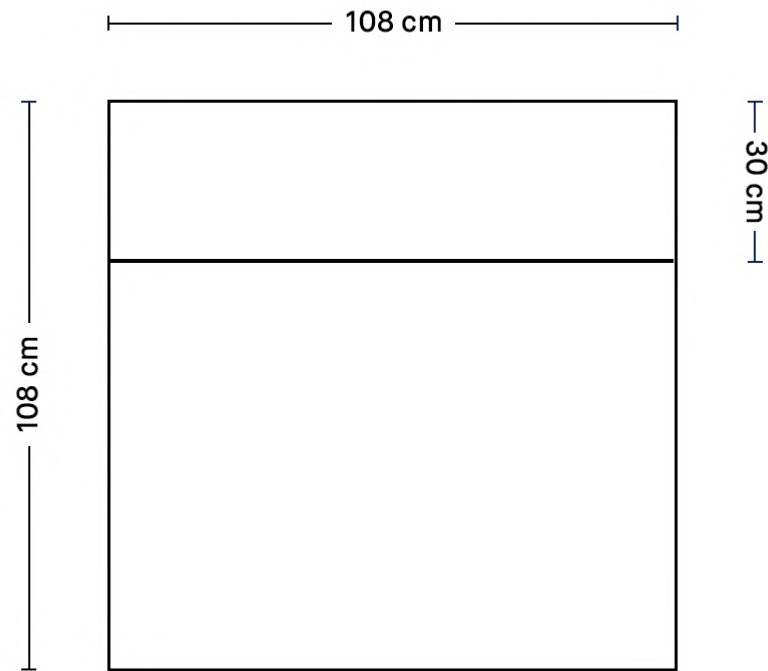

CATENA INDIVIDUAL SOFA MODULES
CENTRE MODULE / SMALL (S100)

**CATENA INDIVIDUAL SOFA MODULES
CENTRE MODULE / LARGE (L100)**

CATENA INDIVIDUAL SOFA MODULES
CONNECTING CORNER MODULE / SMALL (S200)

**CATENA INDIVIDUAL SOFA MODULES
CONNECTING CORNER MODULE / LARGE (L200)**

CATENA INDIVIDUAL SOFA MODULES
LEFT OPEN END MODULE / SMALL (S300)

CATENA INDIVIDUAL SOFA MODULES
RIGHT OPEN END MODULE / SMALL (S301)

**CATENA INDIVIDUAL SOFA MODULES
LEFT OPEN END MODULE / LARGE (L300)**