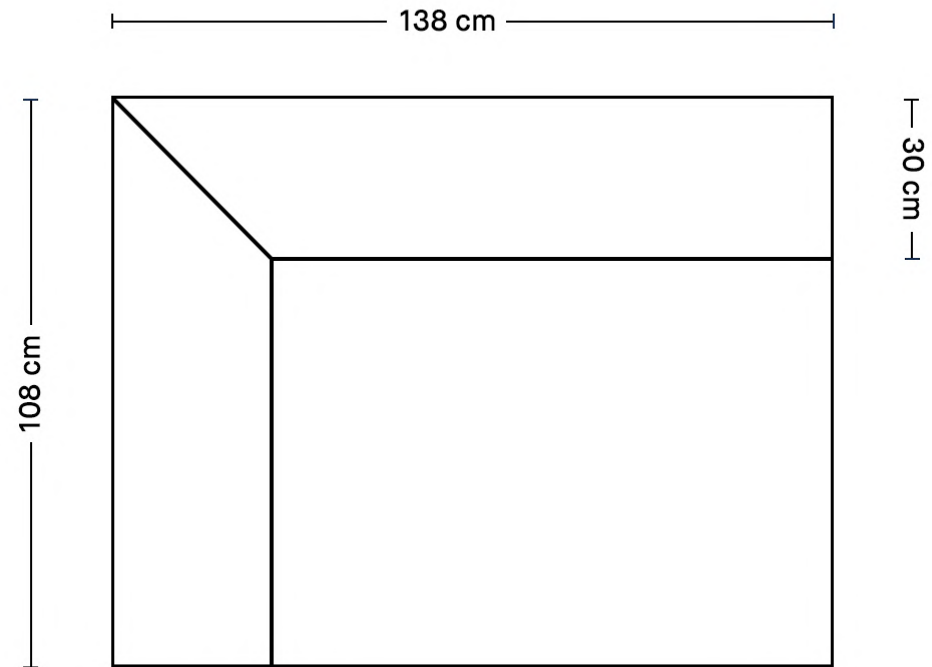

CATENA INDIVIDUAL SOFA MODULES
RIGHT OPEN END MODULE / LARGE (L301)

CATENA INDIVIDUAL SOFA MODULES
LEFT ARMREST MODULE / SMALL (S400)

CATENA INDIVIDUAL SOFA MODULES
RIGHT ARMREST MODULE / SMALL (S401)

**CATENA INDIVIDUAL SOFA MODULES
LEFT ARMREST MODULE / LARGE (L400)**