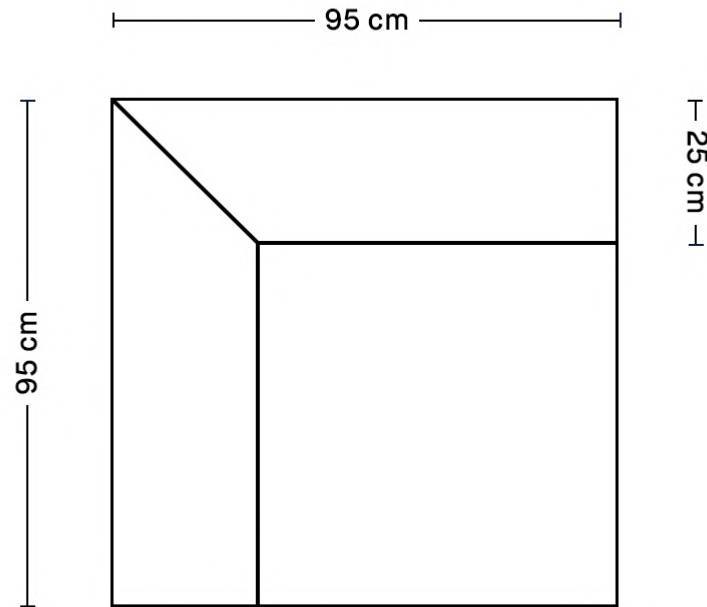

CATENA INDIVIDUAL SOFA MODULES
CENTRE MODULE / SMALL (S100)

**CATENA INDIVIDUAL SOFA MODULES
CENTRE MODULE / LARGE (L100)**

CATENA INDIVIDUAL SOFA MODULES
CONNECTING CORNER MODULE / SMALL (S200)

**CATENA INDIVIDUAL SOFA MODULES
CONNECTING CORNER MODULE / LARGE (L200)**

CATENA INDIVIDUAL SOFA MODULES
LEFT OPEN END MODULE / SMALL (S300)

CATENA INDIVIDUAL SOFA MODULES
RIGHT OPEN END MODULE / SMALL (S301)

**CATENA INDIVIDUAL SOFA MODULES
LEFT OPEN END MODULE / LARGE (L300)**