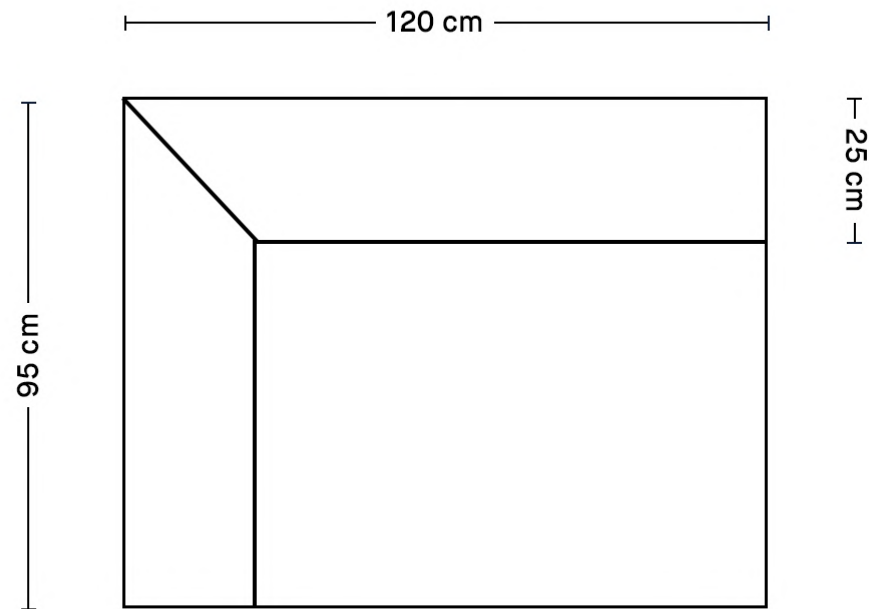

CATENA INDIVIDUAL SOFA MODULES
LEFT ARMREST MODULE / SMALL (S400)