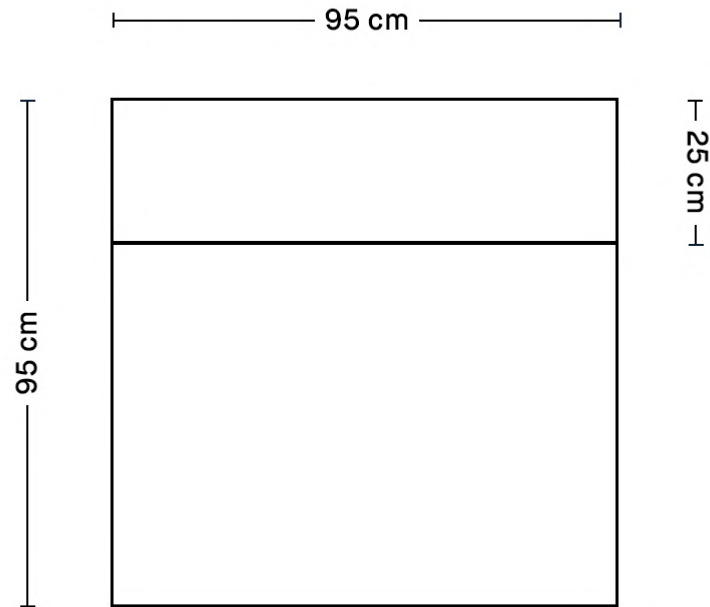

CATENA INDIVIDUAL SOFA MODULES
CENTRE MODULE / SMALL (S100)

**CATENA INDIVIDUAL SOFA MODULES
CENTRE MODULE / LARGE (L100)**

CATENA INDIVIDUAL SOFA MODULES
CONNECTING CORNER MODULE / SMALL (S200)

**CATENA INDIVIDUAL SOFA MODULES
CONNECTING CORNER MODULE / LARGE (L200)**

CATENA INDIVIDUAL SOFA MODULES
LEFT OPEN END MODULE / SMALL (S300)

CATENA INDIVIDUAL SOFA MODULES
RIGHT OPEN END MODULE / SMALL (S301)

**CATENA INDIVIDUAL SOFA MODULES
LEFT OPEN END MODULE / LARGE (L300)**