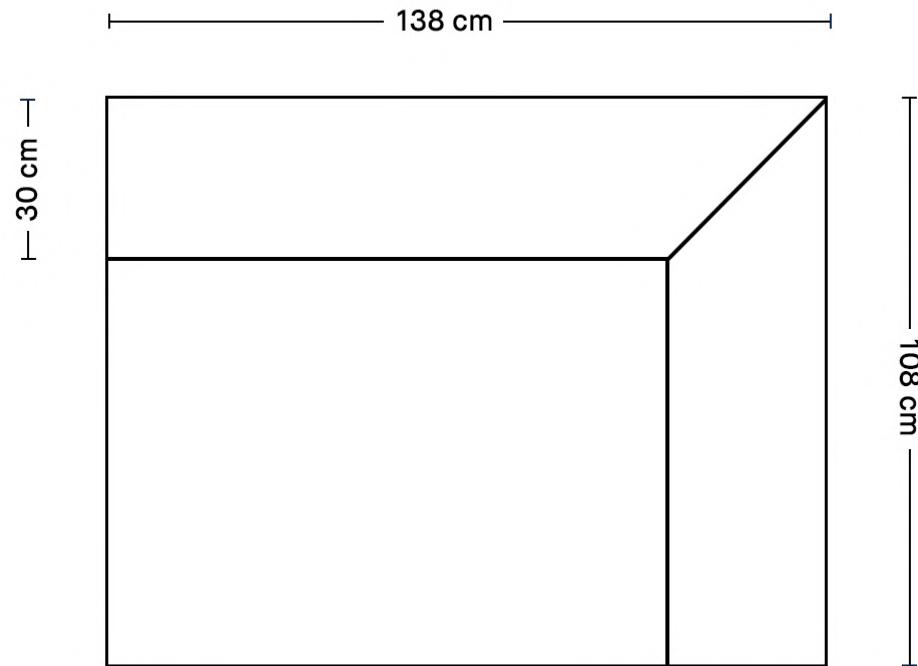

CATENA INDIVIDUAL SOFA MODULES
RIGHT ARMREST MODULE / LARGE (L401)