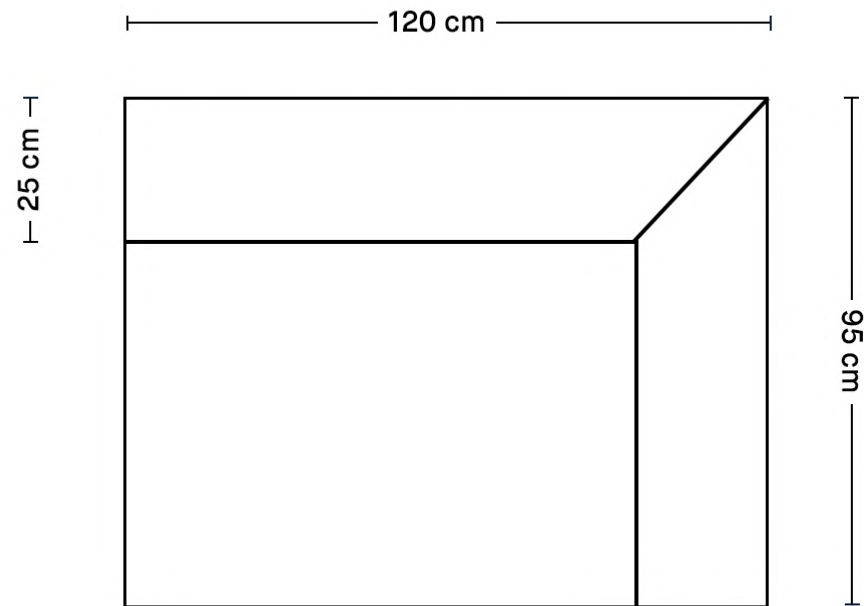

CATENA INDIVIDUAL SOFA MODULES
RIGHT ARMREST MODULE / SMALL (S401)