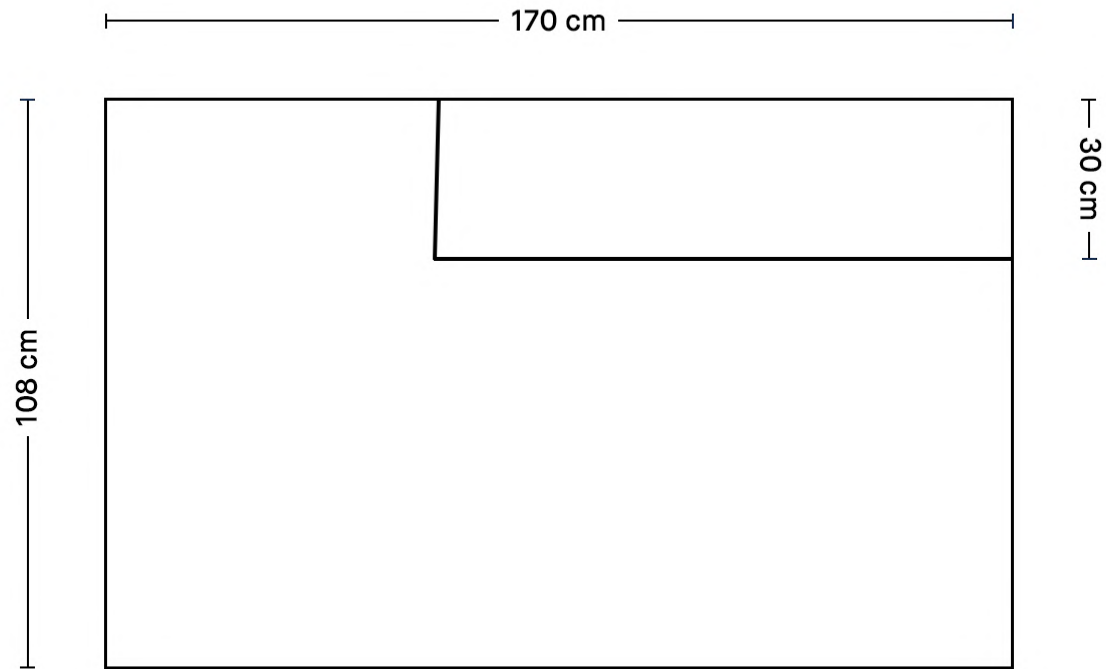

CATENA INDIVIDUAL SOFA MODULES
CENTRE MODULE / SMALL (S100)

**CATENA INDIVIDUAL SOFA MODULES
CENTRE MODULE / LARGE (L100)**

CATENA INDIVIDUAL SOFA MODULES
CONNECTING CORNER MODULE / SMALL (S200)

**CATENA INDIVIDUAL SOFA MODULES
CONNECTING CORNER MODULE / LARGE (L200)**

CATENA INDIVIDUAL SOFA MODULES
LEFT OPEN END MODULE / SMALL (S300)

CATENA INDIVIDUAL SOFA MODULES
RIGHT OPEN END MODULE / SMALL (S301)

**CATENA INDIVIDUAL SOFA MODULES
LEFT OPEN END MODULE / LARGE (L300)**