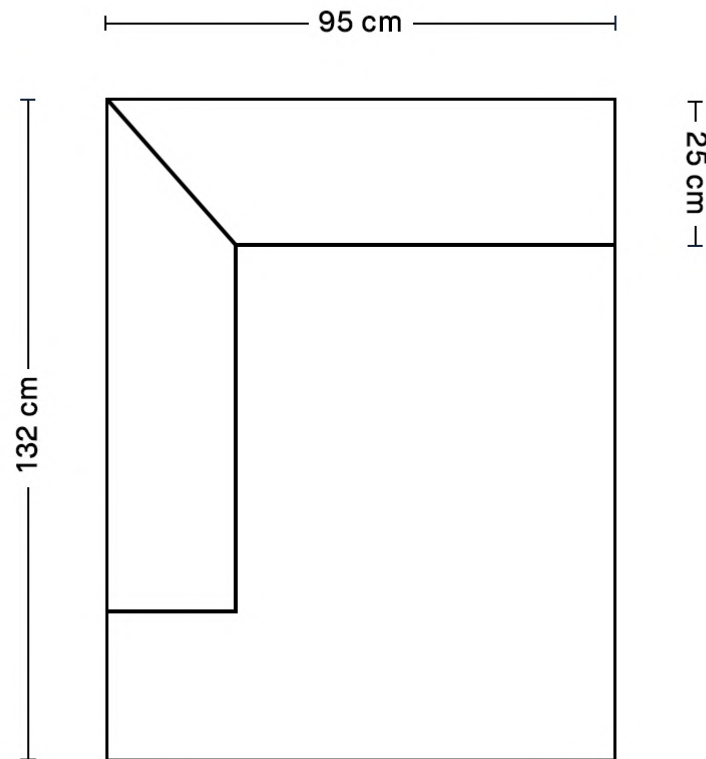

CATENA INDIVIDUAL SOFA MODULES
LEFT CHAISE LONGUE MODULE / SMALL (S600)