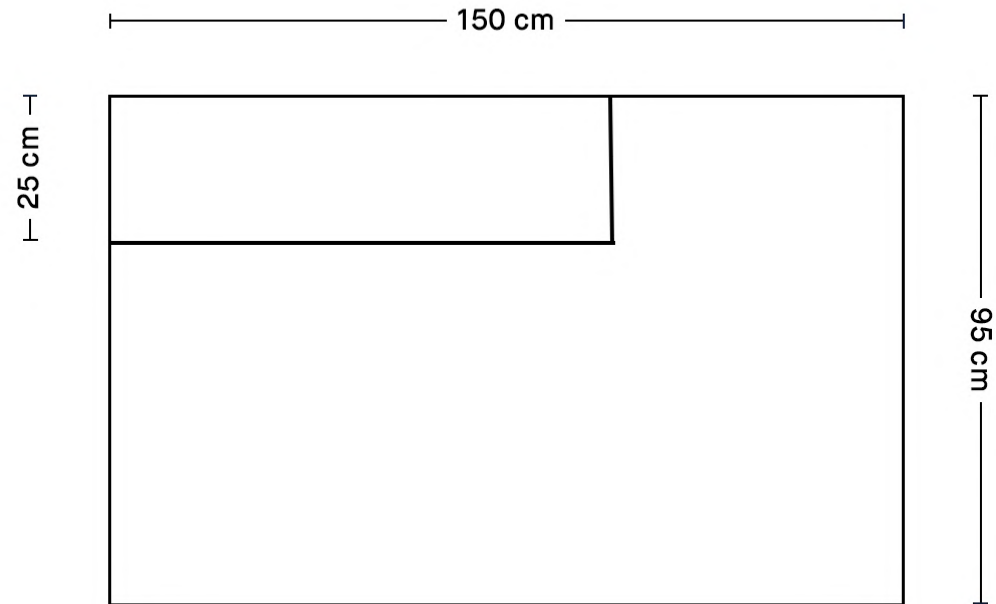

CATENA INDIVIDUAL SOFA MODULES
CENTRE MODULE / SMALL (S100)

**CATENA INDIVIDUAL SOFA MODULES
CENTRE MODULE / LARGE (L100)**

CATENA INDIVIDUAL SOFA MODULES
CONNECTING CORNER MODULE / SMALL (S200)

**CATENA INDIVIDUAL SOFA MODULES
CONNECTING CORNER MODULE / LARGE (L200)**

CATENA INDIVIDUAL SOFA MODULES
LEFT OPEN END MODULE / SMALL (S300)

CATENA INDIVIDUAL SOFA MODULES
RIGHT OPEN END MODULE / SMALL (S301)

**CATENA INDIVIDUAL SOFA MODULES
LEFT OPEN END MODULE / LARGE (L300)**