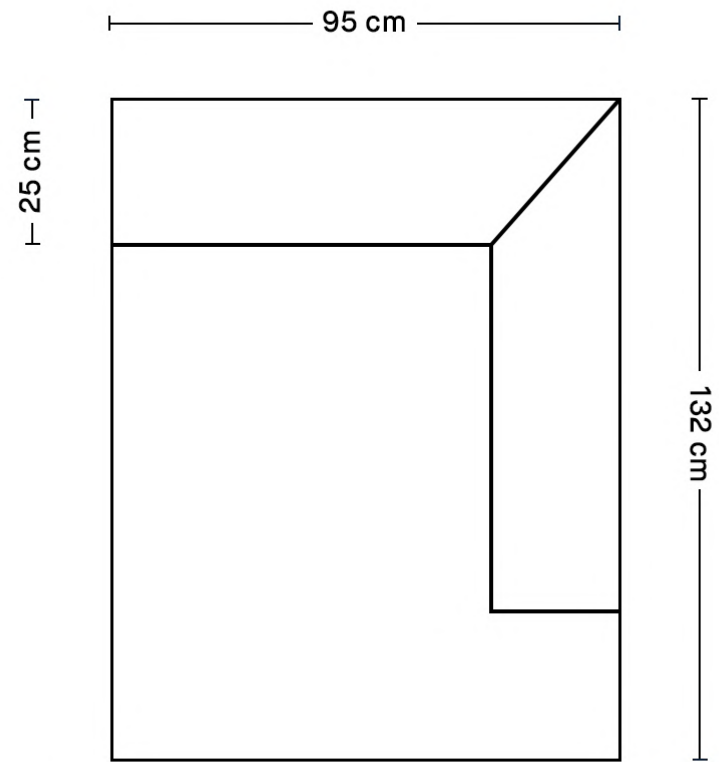

CATENA INDIVIDUAL SOFA MODULES
RIGHT CHAISE LONGUE MODULE / SMALL (S601)