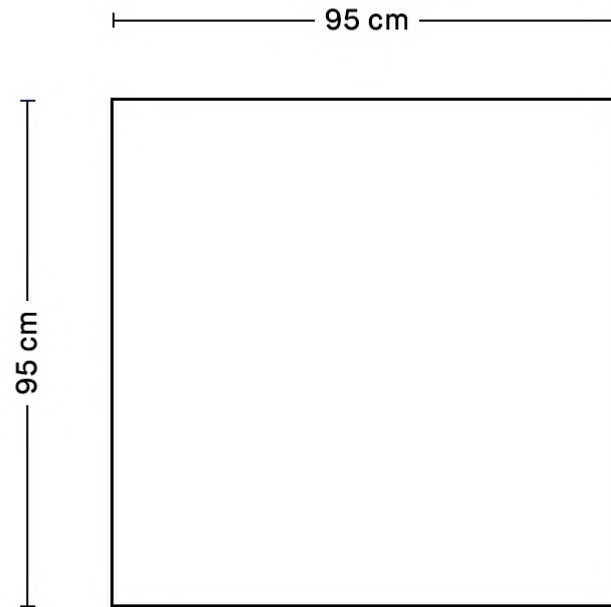

CATENA INDIVIDUAL SOFA MODULES
SQUARE POUF / SMALL (S500)