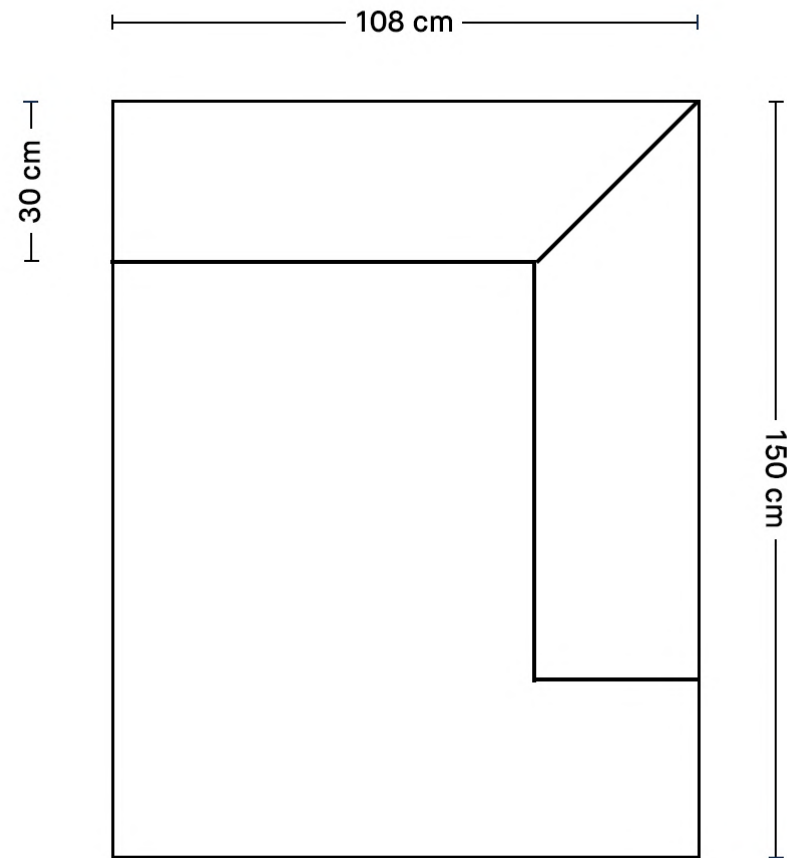

CATENA INDIVIDUAL SOFA MODULES
RIGHT CHAISE LONGUE MODULE / LARGE (L601)