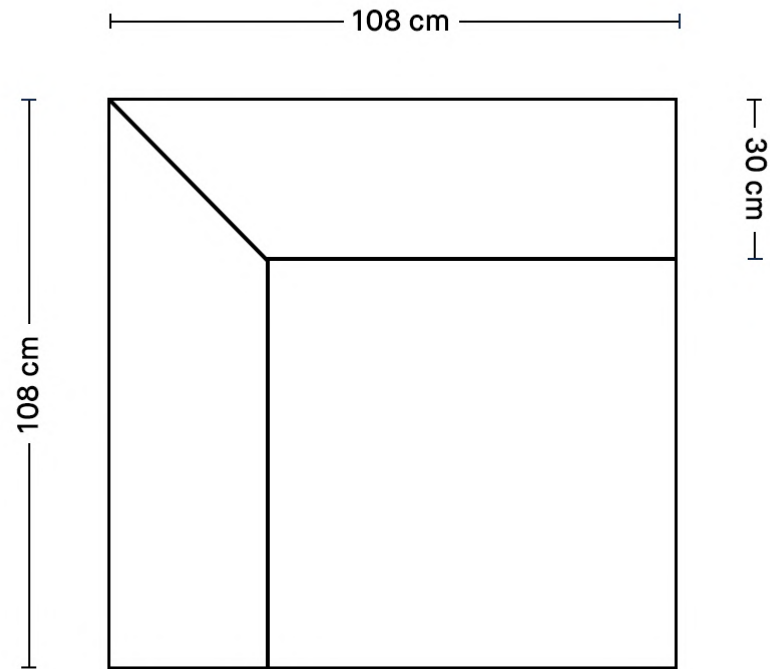

CATENA INDIVIDUAL SOFA MODULES
CENTRE MODULE / SMALL (S100)

**CATENA INDIVIDUAL SOFA MODULES
CENTRE MODULE / LARGE (L100)**

CATENA INDIVIDUAL SOFA MODULES
CONNECTING CORNER MODULE / SMALL (S200)

**CATENA INDIVIDUAL SOFA MODULES
CONNECTING CORNER MODULE / LARGE (L200)**

CATENA INDIVIDUAL SOFA MODULES
LEFT OPEN END MODULE / SMALL (S300)

CATENA INDIVIDUAL SOFA MODULES
RIGHT OPEN END MODULE / SMALL (S301)

**CATENA INDIVIDUAL SOFA MODULES
LEFT OPEN END MODULE / LARGE (L300)**