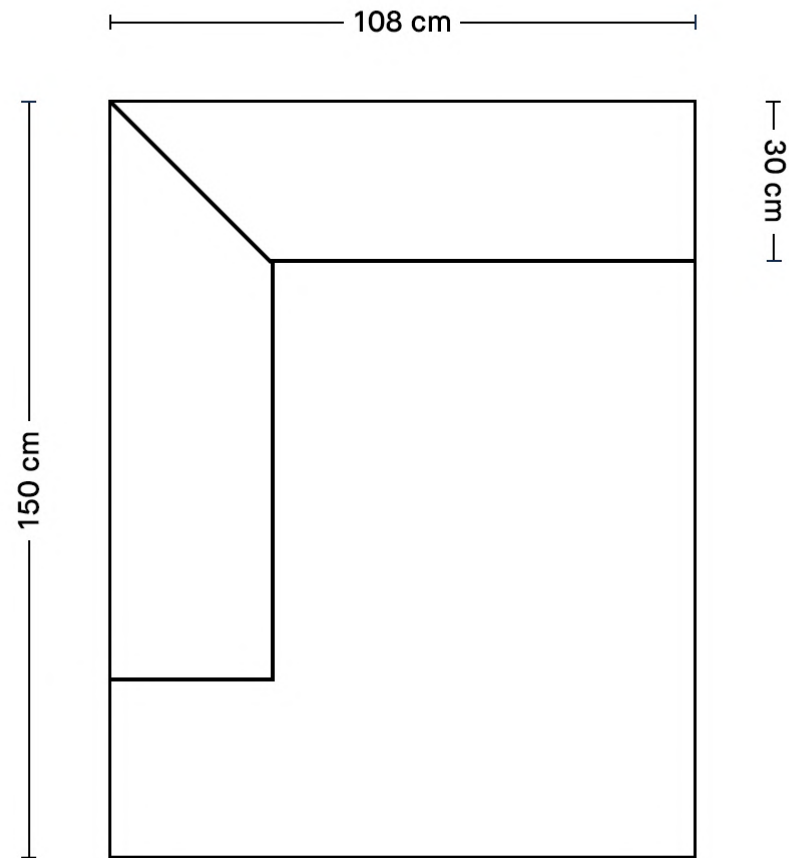

CATENA INDIVIDUAL SOFA MODULES
LEFT CHAISE LONGUE MODULE / LARGE (L600)