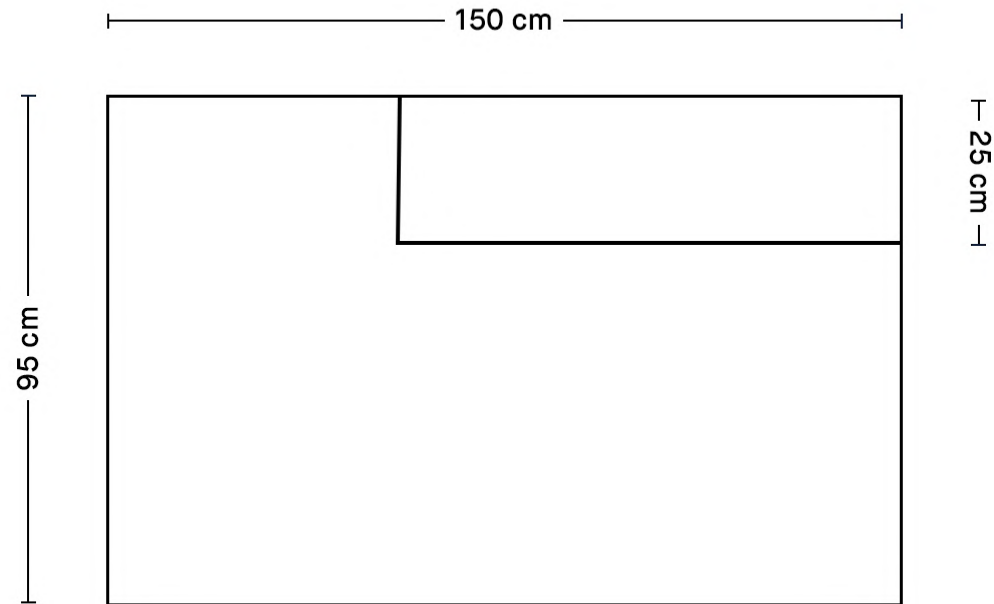

CATENA INDIVIDUAL SOFA MODULES
CENTRE MODULE / SMALL (S100)

**CATENA INDIVIDUAL SOFA MODULES
CENTRE MODULE / LARGE (L100)**

CATENA INDIVIDUAL SOFA MODULES
CONNECTING CORNER MODULE / SMALL (S200)

**CATENA INDIVIDUAL SOFA MODULES
CONNECTING CORNER MODULE / LARGE (L200)**

CATENA INDIVIDUAL SOFA MODULES
LEFT OPEN END MODULE / SMALL (S300)

CATENA INDIVIDUAL SOFA MODULES
RIGHT OPEN END MODULE / SMALL (S301)

**CATENA INDIVIDUAL SOFA MODULES
LEFT OPEN END MODULE / LARGE (L300)**