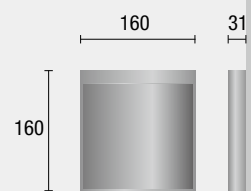

ORTHO SQUARE MAXI LED WALL LUMINAIRE

DESIGN FRANCO PAGLIARINI

ORTHO SQUARE MAXI

Code	Color	WATT	LM	IP
2110101	White	9	472	65
2110102	Silver	-	-	-
2110103	Anthracite	-	-	-

K°	CRI	P F	TYPE	CE
3000	83	0,97	SMD	
IK	V	Hz		
09	220-240	50-60		
Beam Angle	Thermal test temperature	Outer Carton cm		
53°	50°C	38,5*19,5*39		
PCS/CTN	M3/CTN	G.W. CTN	N.W. CTN	
12	0,029	10,3	7,8	

ORTHO SQUARE MINI LED WALL LUMINAIRE

DESIGN FRANCO PAGLIARINI

ORTHO SQUARE MINI

Code	Color	WATT	LM	IP
2110301	White	4	185	65
2110302	Silver	-	-	-
2110303	Anthracite	-	-	-

K°	CRI	P F	TYPE	CE
3000	83	0,99	SMD	CE
IK	V	Hz		
09	220-240	50-60		
Beam Angle	Thermal test temperature	Outer Carton cm		
50°	50°C	37,5*19,5*26		
PCS/CTN	M3/CTN	G.W. CTN	N.W. CTN	
18	0,019	7,3	5,6	