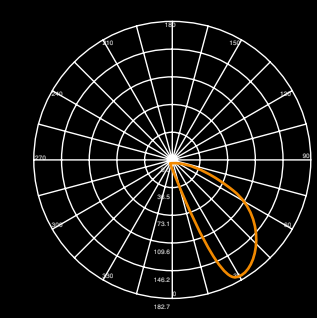

ORTHO SQUARE MAXI LED WALL LUMINAIRE

DESIGN FRANCO PAGLIARINI

ORTHO SQUARE MAXI

Code	Color	WATT	LM	IP
2110101	White	9	472	65
2110102	Silver	-	-	-
2110103	Anthracite	-	-	-

K°	CRI	P F	TYPE	CE
3000	83	0,97	SMD	
IK	V	Hz		
09	220-240	50-60		
Beam Angle	Thermal test temperature	Outer Carton cm		
53°	50°C	38,5*19,5*39		
PCS/CTN	M3/CTN	G.W. CTN	N.W. CTN	
12	0,029	10,3	7,8	

ORTHO SQUARE MINI LED WALL LUMINAIRE

DESIGN FRANCO PAGLIARINI

ORTHO SQUARE MINI

Code	Color	WATT	LM	IP
2110301	White	4	185	65
2110302	Silver	-	-	-
2110303	Anthracite	-	-	-

K°	CRI	P F	TYPE	CE
3000	83	0,99	SMD	CE
IK	V	Hz		
09	220-240	50-60		
Beam Angle	Thermal test temperature	Outer Carton cm		
50°	50°C	37,5*19,5*26		
PCS/CTN	M3/CTN	G.W. CTN	N.W. CTN	
18	0,019	7,3	5,6	