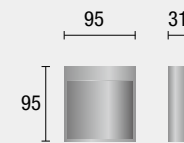

ORTHO SQUARE MINI LED WALL LUMINAIRE

DESIGN FRANCO PAGLIARINI

ORTHO SQUARE MINI

Code	Color	WATT	LM	IP
2110301	White	4	185	65
2110302	Silver	-	-	-
2110303	Anthracite	-	-	-

K°	CRI	P F	TYPE	CE
3000	83	0,99	SMD	CE
IK	V	Hz		
09	220-240	50-60		
Beam Angle	Thermal test temperature	Outer Carton cm		
50°	50°C	37,5*19,5*26		
PCS/CTN	M3/CTN	G.W. CTN	N.W. CTN	
18	0,019	7,3	5,6	