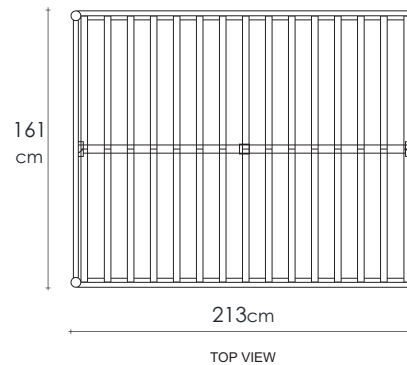

**DIMENSIONS** : 161 x 213 x 90 cm

**PACKING SIZE** : 165 X 15 X 90 cm | 212 x 20 x 17 cm | 165 X 15 X 35 cm

**CBM** : 0.30