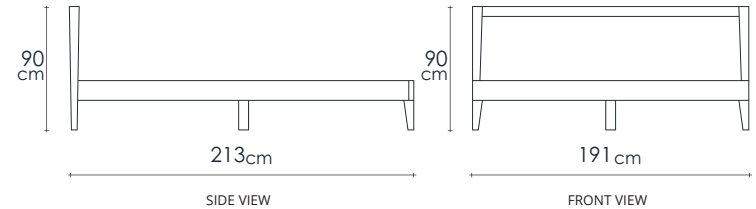

DIMENSIONS : 191 x 213 x 90 cm

PACKING SIZE :

CBM : 0.30