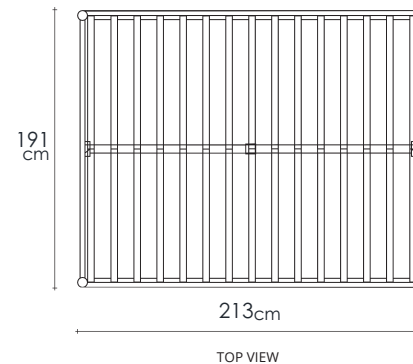

DIMENSIONS : 191 x 213 x 90 cm

PACKING SIZE :

CBM : 0.30