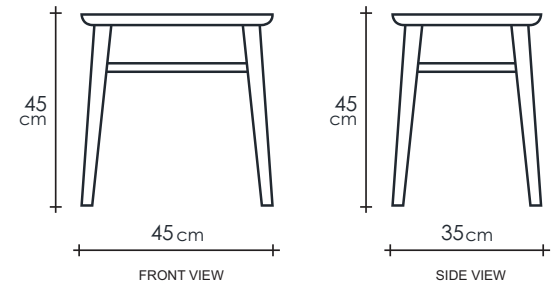

**DIMENSIONS** : 45 x 35 x 45 cm

**PACKING SIZE** : 50 x 40 x 51 cm

**CBM** : 0.10