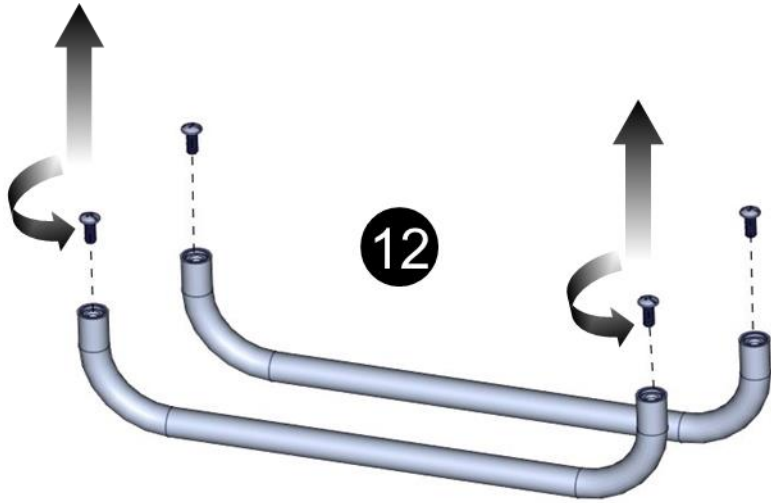

Truss Head Screw 5/32-32 x 3/8"  
 Vis cruciforme 5/32-32 x 3/8"  
 Tornillo de cabeza ovalada 5/32-32 x 3/8"

Pivot Hinge  
 Charnière de pivot  
 Bisagra pivotante

Flat Washer 5/32"  
 Rondelle plate 5/32"  
 Arandela plana 5/32"

1

2

5

6

9

10 !

13

18

14

15

16

17

18

19

20

21