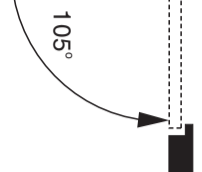

# DORMA TS 68 BC

	A (mm)
EN2	850
EN3	950
EN4	1100

EN 2/3

96 (EN2/3, max. 180°)  
176 (EN4, max. 105°)

# DORMA TS 68 BC

102,5

96 ( EN2/3, max. 180° )  
176 ( EN4, max. 105° )

EN 2/3

EN 4

	A (mm)
EN2	850
EN3	950
EN4	1100