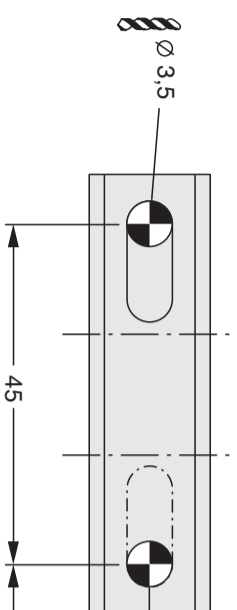

# DORMA TS 68 BC

	A (mm)
EN2	850
EN3	950
EN4	1100

EN 2/3

96 (EN2/3, max. 180°)  
176 (EN4, max. 105°)

# DORMA TS 68 BC

102,5

96 ( EN2/3, max. 180° )  
176 ( EN4, max. 105° )

EN 2/3

EN 4

	A (mm)
EN2	850
EN3	950
EN4	1100