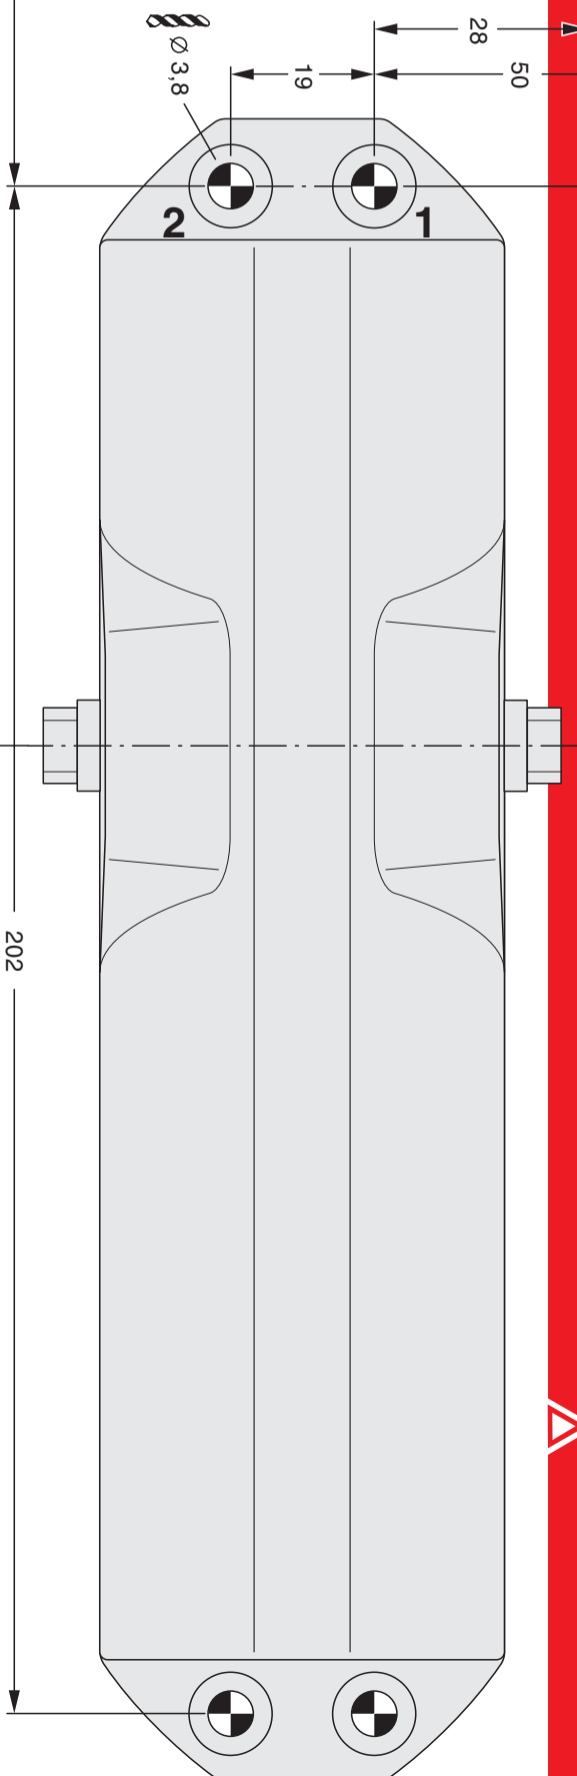

# DORMA TS 68 BC

	A (mm)
EN2	850
EN3	950
EN4	1100

EN 2/3

96 (EN2/3, max. 180°)  
176 (EN4, max. 105°)

# DORMA TS 68 BC

102,5

96 ( EN2/3, max. 180° )  
176 ( EN4, max. 105° )

EN 2/3

EN 4

	A (mm)
EN2	850
EN3	950
EN4	1100