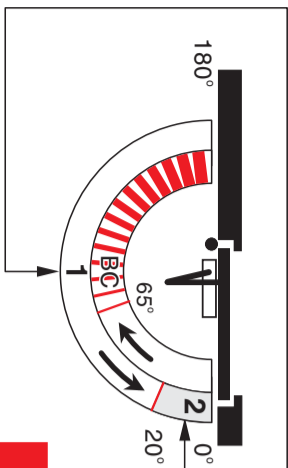

# DORMA TS 68 BC

	A (mm)
EN2	850
EN3	950
EN4	1100

EN 2/3

96 (EN2/3, max. 180°)  
176 (EN4, max. 105°)

# DORMA TS 68 BC

102,5

96 ( EN2/3, max. 180° )  
176 ( EN4, max. 105° )

EN 2/3

EN 4

	A (mm)
EN2	850
EN3	950
EN4	1100