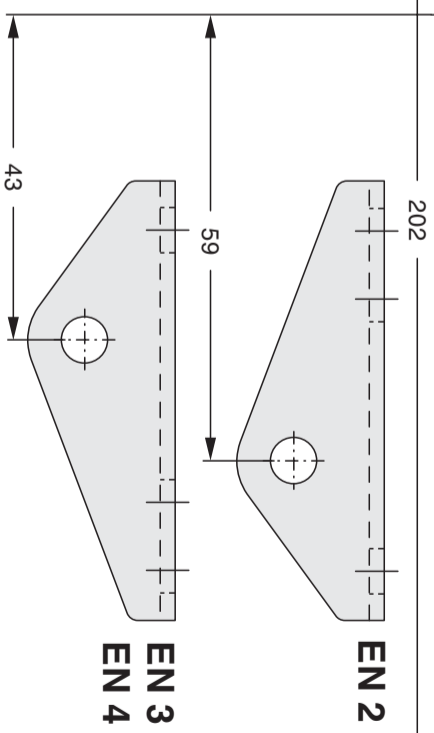

# DORMA TS 68 BC

	A (mm)
EN2	850
EN3	950
EN4	1100

EN 2/3

96 (EN2/3, max. 180°)  
176 (EN4, max. 105°)

# DORMA TS 68 BC

102,5

96 ( EN2/3, max. 180° )  
176 ( EN4, max. 105° )

EN 2/3

EN 4

	A (mm)
EN2	850
EN3	950
EN4	1100