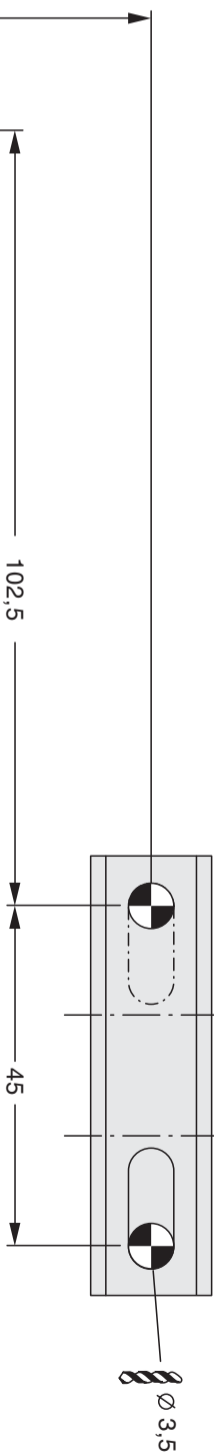

# DORMA TS 68 BC

	A (mm)
EN2	850
EN3	950
EN4	1100

EN 2/3

96 (EN2/3, max. 180°)  
176 (EN4, max. 105°)

# DORMA TS 68 BC

102,5

96 ( EN2/3, max. 180° )  
176 ( EN4, max. 105° )

EN 2/3

EN 4

	A (mm)
EN2	850
EN3	950
EN4	1100