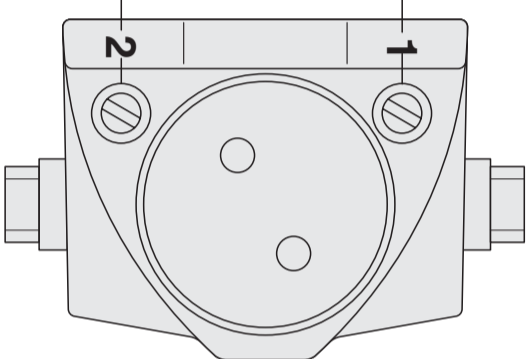

# DORMA TS 68 BC

	A (mm)
EN2	850
EN3	950
EN4	1100

EN 2/3

96 (EN2/3, max. 180°)  
176 (EN4, max. 105°)

# DORMA TS 68 BC

102,5

96 ( EN2/3, max. 180° )  
176 ( EN4, max. 105° )

EN 2/3

EN 4

	A (mm)
EN2	850
EN3	950
EN4	1100