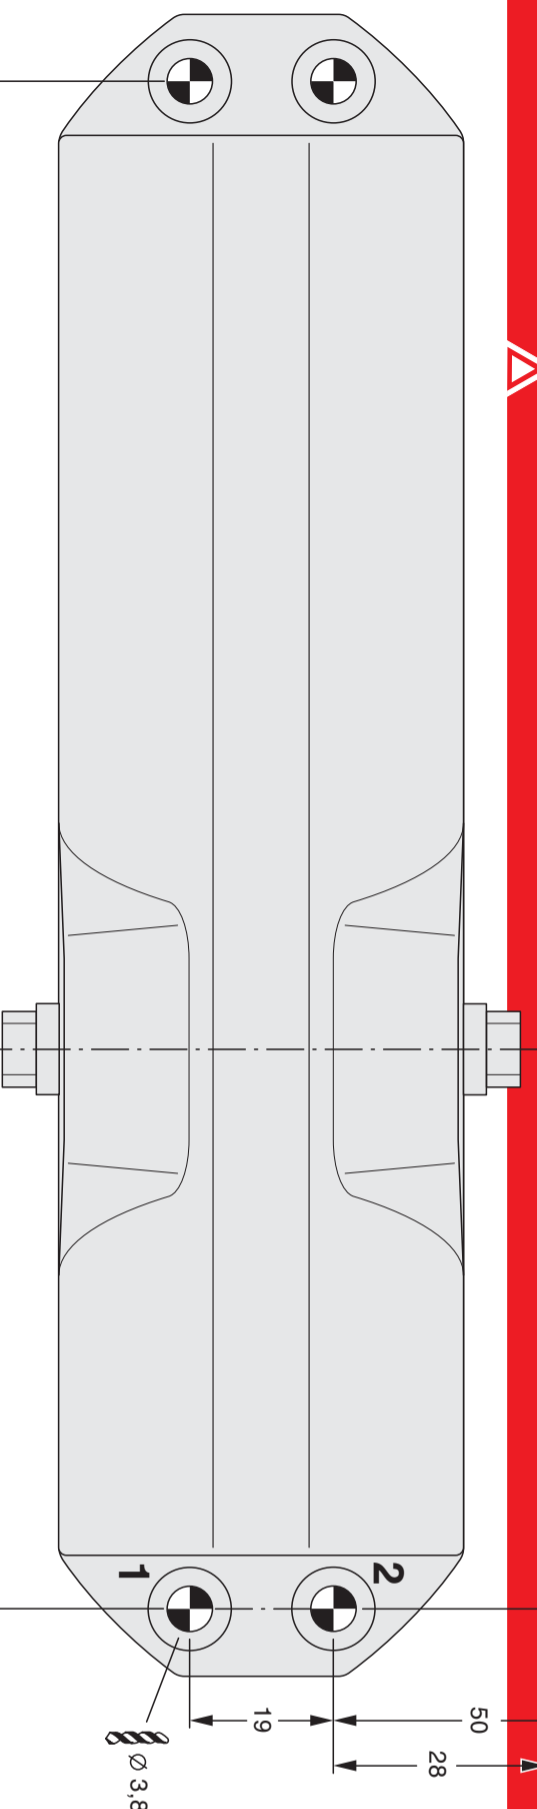

# DORMA TS 68 BC

	A (mm)
EN2	850
EN3	950
EN4	1100

EN 2/3

96 (EN2/3, max. 180°)  
176 (EN4, max. 105°)

# DORMA TS 68 BC

102,5

96 ( EN2/3, max. 180° )  
176 ( EN4, max. 105° )

EN 2/3

EN 4

	A (mm)
EN2	850
EN3	950
EN4	1100