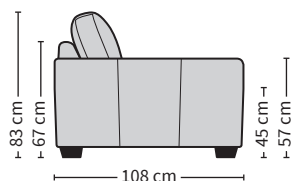

LOUNGE 3,5
Kangas: Cat.B Seven 67
(Koristetyynyt myydään erikseen)

LOUNGE 06L
Kangas: Cat.C Mystic 15
(Koristetyynyt myydään erikseen)

MITAT

SIVU

1,5 (H10L+A95+H10R)

2,5 (H10L+A95+A95+H10R)

RAHI

F80
105x70x42 cm

3 (H10L+A110+A110+H10R)

3,5 (H10L+A125+A125+H10R)

TYYNY

O-58
45x45 cm

KÄSINOJA

H10L(R)

LEGS

J-53
h 6 cm
musta, tammi