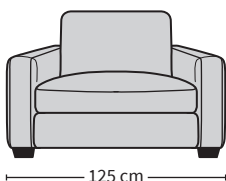

LOUNGE 3,5
Kangas: Cat.B Seven 67
(Koristetyynyt myydään erikseen)

LOUNGE 06L
Kangas: Cat.C Mystic 15
(Koristetyynyt myydään erikseen)

MITAT

SIVU

1,5 (H10L+A95+H10R)

2,5 (H10L+A95+A95+H10R)

RAHI

F80
105x70x42 cm

3 (H10L+A110+A110+H10R)

3,5 (H10L+A125+A125+H10R)

TYYNY

O-58
45x45 cm

KÄSINOJA

H10L(R)

LEGS

J-53
h 6 cm
musta, tammi