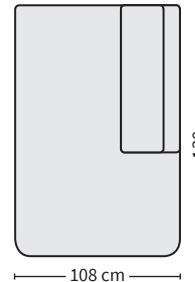

MITAT

SIVU

RAHI

TYYNY

KÄSINOJA

LEGS

J-53
h 6 cm
musta, tammi

MODULIT

GR(L)

VAKIOKOKOONPANOT