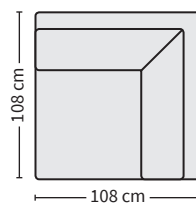

MITAT

SIVU

RAHI

TYYNY

KÄSINOJA

LEGS

J-53
h 6 cm
musta, tammi

MODULIT

K1

VAKIOKOKOONPANOT