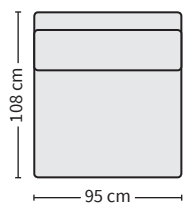

MODULIT

A95