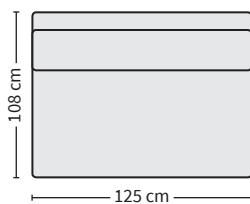

MITAT

SIVU

RAHI

TYYNY

KÄSINOJA

LEGS

J-53
h 6 cm
musta, tammi

MODULIT

A125

VAKIOKOKOONPANOT