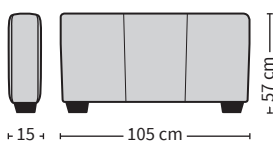

LOUNGE 3,5
Kangas: Cat.B Seven 67
(Koristetyynyt myydään erikseen)

LOUNGE 06L
Kangas: Cat.C Mystic 15
(Koristetyynyt myydään erikseen)

MITAT

SIVU

1,5 (H10L+A95+H10R)

2,5 (H10L+A95+A95+H10R)

RAHI

F80
105x70x42 cm

3 (H10L+A110+A110+H10R)

3,5 (H10L+A125+A125+H10R)

TYYNY

O-58
45x45 cm

KÄSINOJA

H10L(R)

LEGS

J-53
h 6 cm
musta, tammi