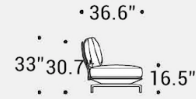

\$11,628 (as shown in showroom)

COMERFORD COLLECTION

Moduli sedute / Seating units

Fianco con schienale / Side backrest

Moduli sedute con bracciolo imbottito / Seating units with padded armrest

Fianco con schienale / Side backrest