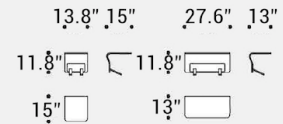

Tavolini / Low tables