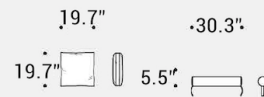

\$11,628 (as shown in showroom)

COMERFORD COLLECTION

Moduli sedute / Seating units

Fianco con schienale / Side backrest

Moduli sedute con bracciolo imbottito / Seating units with padded armrest

Fianco con schienale / Side backrest

Schienali / Backrests

Cuscini schiena / Backrest cushions

Tavolini / Low tables

Bracciolo / Armrest

Cuscini bracciolo / Armrest cushions

Cuscini arredo / Throw cushions