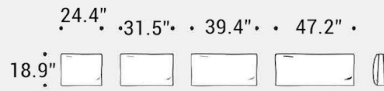

Cuscini schiena / Backrest cushions