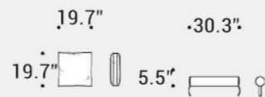

\$11,778 (as shown in showroom)

COMERFORD

COLLECTION

Moduli sedute / Seating units

Fianco con schienale / Side backrest

Moduli sedute con bracciolo imbottito / Seating units with padded armrest

Fianco con schienale / Side backrest

Schienali / Backrests

Cuscini schiena / Backrest cushions

Tavolini / Low tables

Bracciolo / Armrest

Cuscini bracciolo / Armrest cushions

Cuscini arredo / Throw cushions