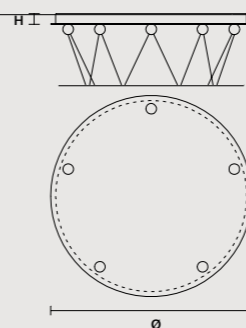

LINEAR CANOPY LN 175

SIZE	FINISHINGS	PRODUCT NAME
W 175 cm / 68.90" D 20 cm / 7.90" H 4 cm / 1.60"	V98	NAPPE C5 LN 175

ROUND CANOPY RD 40

SIZE	FINISHINGS	PRODUCT NAME
Ø 40 cm / 15.70" H 4 cm / 1.60"	V98	NAPPE C3 RD 40

ROUND CANOPY RD 60

SIZE	FINISHINGS	PRODUCT NAME
Ø 60 cm / 23.60" H 4 cm / 1.60"	V98	NAPPE C3 RD 60

ROUND CANOPY RD 80

SIZE	FINISHINGS	PRODUCT NAME
Ø 80 cm / 31.50" H 4 cm / 1.60"	V98	NAPPE C5 RD 80

Tee

IT Tee è un esercizio progettuale di ricerca tra rigore geometrico ed eleganza, contrassegnato esteticamente dalla linea curva. Sfere luminose animate da linee che richiamano la natura ondulatoria della luce e raccordate su steli curvati a foglia organica, ricordano la delicatezza del fiore di calla.