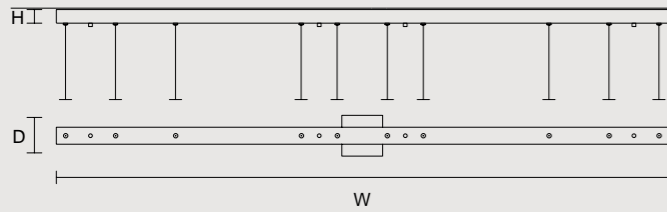

0-10V

SINGLE CANOPIES

SINGLE CANOPY

SIZE	FINISHINGS	PRODUCT NAME
W 28 cm / 11.00"	● V87	VISIO S M2
D 12 cm / 4.70"		VISIO S M4
H 4 cm / 1.60"		

SINGLE CANOPY

SIZE	FINISHINGS	PRODUCT NAME
W 45 cm / 17.70"	● V87	VISIO S M1
D 12 cm / 4.70"		
H 4 cm / 1.60"		

SINGLE CANOPY

SIZE	FINISHINGS	PRODUCT NAME
W 100 cm / 39.40"	● V87	VISIO S 1/2
D 12 cm / 4.70"		
H 4 cm / 1.60"		

SINGLE CANOPY

SIZE	FINISHINGS	PRODUCT NAME
W 180 cm / 70.90"	● V87	VISIO S FULL
D 12 cm / 4.70"		
H 4 cm / 1.60"		

ROUND CANOPY RD 80

SIZE	FINISHINGS	PRODUCT NAME
ø 80 cm / 31.50"	● V91	VISIO C5 RD 80
H 4 cm / 1.60"		

Cordea

IT Cordea nasce dal desiderio di reinterpretare la classica lampada industriale a testa lamellare in alluminio, in chiave contemporanea sotto il punto di vista estetico e materico. Il telaio in metallo sapientemente forgiato è caratterizzato da un cinturino in cuoio a contrasto.