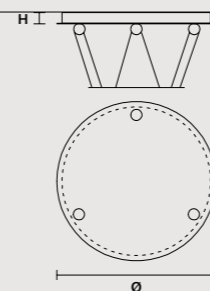

LINEAR CANOPY LN 175

SIZE	FINISHINGS	PRODUCT NAME
W 175 cm / 68.90" D 20 cm / 7.90" H 4 cm / 1.60"	V98	NAPPE C5 LN 175

ROUND CANOPY RD 40

SIZE	FINISHINGS	PRODUCT NAME
Ø 40 cm / 15.70" H 4 cm / 1.60"	V98	NAPPE C3 RD 40

ROUND CANOPY RD 60

SIZE	FINISHINGS	PRODUCT NAME
Ø 60 cm / 23.60" H 4 cm / 1.60"	V98	NAPPE C3 RD 60

ROUND CANOPY RD 80

SIZE	FINISHINGS	PRODUCT NAME
Ø 80 cm / 31.50" H 4 cm / 1.60"	V98	NAPPE C5 RD 80

Tee

IT Tee è un esercizio progettuale di ricerca tra rigore geometrico ed eleganza, contrassegnato esteticamente dalla linea curva. Sfere luminose animate da linee che richiamano la natura ondulatoria della luce e raccordate su steli curvati a foglia organica, ricordano la delicatezza del fiore di calla.