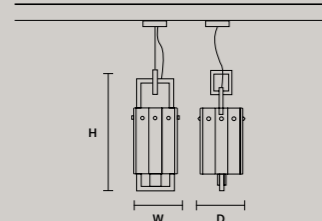

CREK S1

W 15,5 cm / 6.10"
D 15,5 cm / 6.10"
H 40 cm / 15.70"

STANDARD LIGHTING
1×E14×10 W MAX (NOT INCL.)