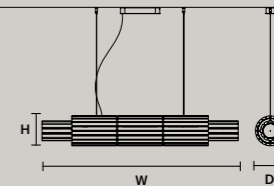

VEGAS BIL 180	
w	175 cm / 68.90"
d	27 cm / 10.60"
H	27 cm / 10.60"
STANDARD INTEGRATED LED LIGHTING	
72 W CRI>95 3000 K - 7680 NOMINAL LM	
ON REQUEST	
72 W CRI>95 2700 K - 7320 NOMINAL LM	
DIMMABLE	
0-10V