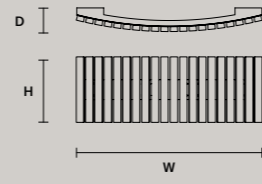

VEGAS A G

W	79 cm / 31.10"
D	10 cm / 3.90"
H	28 cm / 11.00"
STANDARD INTEGRATED LED LIGHTING	
14 W CRI>95 3000 K – 1492 NOMINAL LM	
ON REQUEST	
14 W CRI>95 2700 K – 1424 NOMINAL LM	
DIMMABLE	
NO