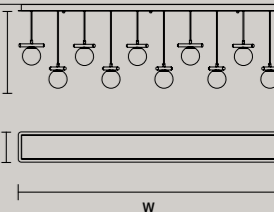

POSY C10 LN 175	
W	175 cm / 68.90"
D	20 cm / 7.90"
H MAX	160 cm / 63.00"
STANDARD LIGHTING	
10xG9x10 W MAX (NOT INCL.)*	

* BULB MAX	Ø 37 mm/1.50" W 70 mm/2.80"