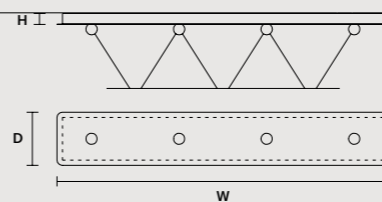

LINEAR CANOPY LN 125