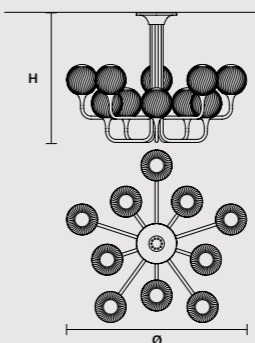

TEE PL8 OV 120

∅ 120 cm / 47.20"
D 80 cm / 31.50"
H 63.5 cm / 25.00"

STANDARD LIGHTING

8×E12×40 W MAX (NOT INCL.)
* BULB MAX
∅ 37 mm/1.50" W max 150 mm/5.90"

TEE PL8 OV 160

∅ 160 cm / 63.00"
D 107 cm / 42.10"
H 63.5 cm / 25.00"