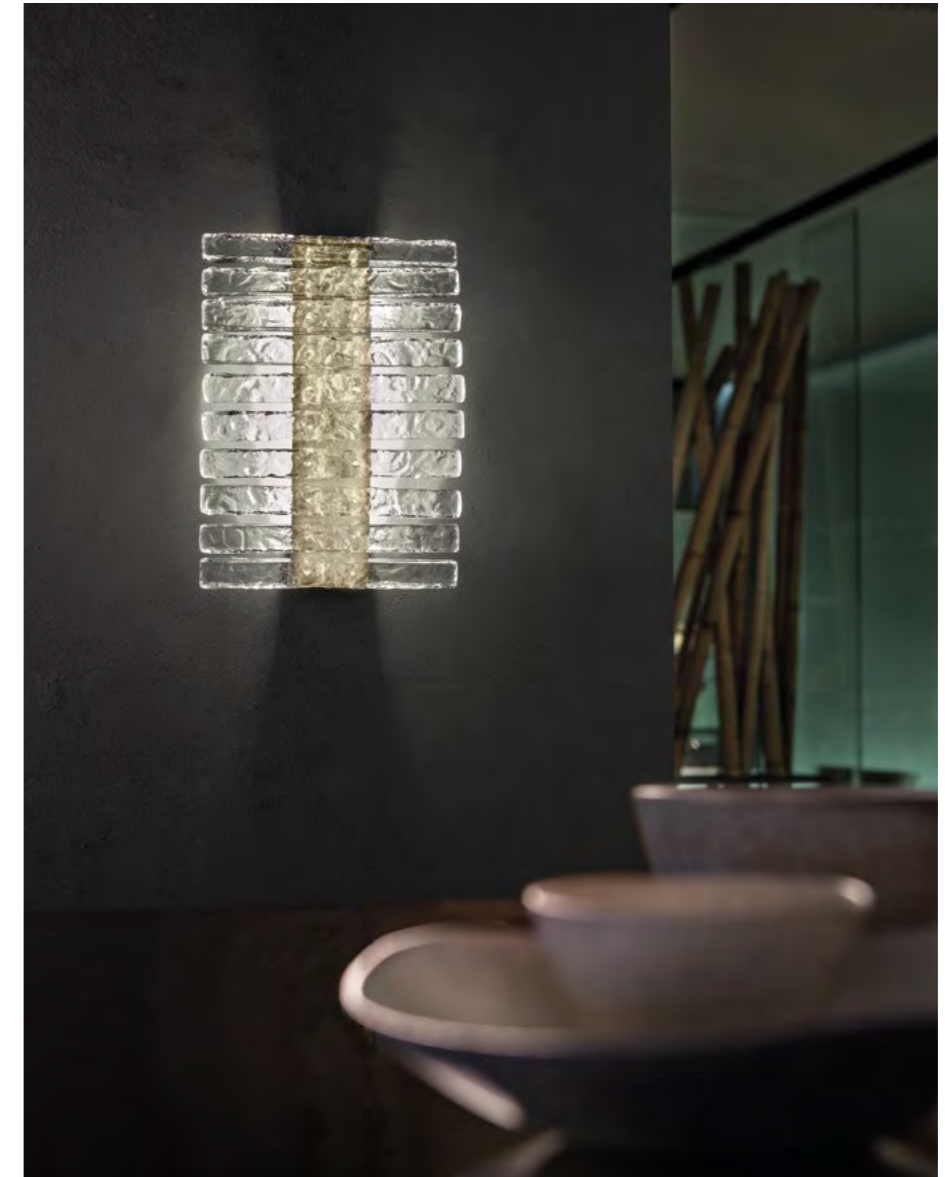

VEGAS A P VRT