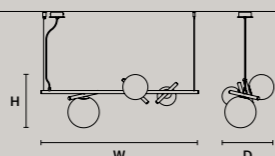

POSY BIL3	
W	100 cm / 39.40"
D	33 cm / 13.00"
H	34 cm / 13.40"
STANDARD LIGHTING	
1xG9x10 W MAX (NOT INCL.)*	
2xE14x10 W MAX (NOT INCL.)**	
* BULB MAX	
Ø 37 mm/1.50" W 70 mm/2.80"	
** BULB MAX	
Ø 37 mm /1.50" W 110 mm/4.30"	

* BULB MAX	Ø 37 mm/1.50" W 70 mm/2.80"
** BULB MAX	Ø 37 mm /1.50" W 110 mm/4.30"