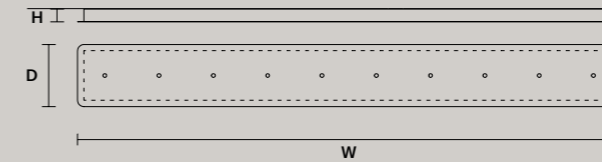

LINEAR CANOPY LN 175

SIZE		FINISHINGS	PRODUCT NAME
W	175 cm / 68.90"	V86	IGLÚ C10 LN 175
D	20 cm / 7.90"		
H	4 cm / 1.60"		

ROUND CANOPY RD 40

SIZE		FINISHINGS	PRODUCT NAME
Ø	40 cm / 15.70"	V86	IGLÚ C5 RD 40
H	4 cm / 1.60"