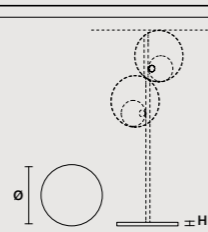

FLOOR LAMP BASE

H	1 cm / 0.40"
ø	40 cm / 15.70"