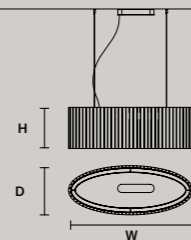

VEGAS S OV120	
w	120 cm / 47.20"
d	48 cm / 18.90"
H	40 cm / 15.70"
STANDARD INTEGRATED LED LIGHTING	
87,6 W CRI>95 3000 K - 9344 NOMINAL LM	
ON REQUEST	
87,6 W CRI>95 2700 K - 8906 NOMINAL LM	
DIMMABLE	
0-10V