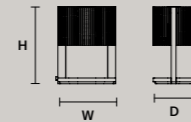

DIMMABLE

OWN BUTTON