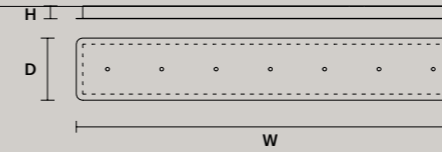

MULTIPLE CANOPIES

LINEAR CANOPY LN 75

SIZE		FINISHINGS	PRODUCT NAME
W	75 cm / 29.50"	V86	IGLÚ C5 LN 75
D	20 cm / 7.90"		
H	4 cm / 1.60"		

LINEAR CANOPY LN 125

SIZE		FINISHINGS	PRODUCT NAME
W	125 cm / 49.20"	V86	IGLÚ C7 LN 125
D	20 cm / 7.90"		
H	4 cm / 1.60"		