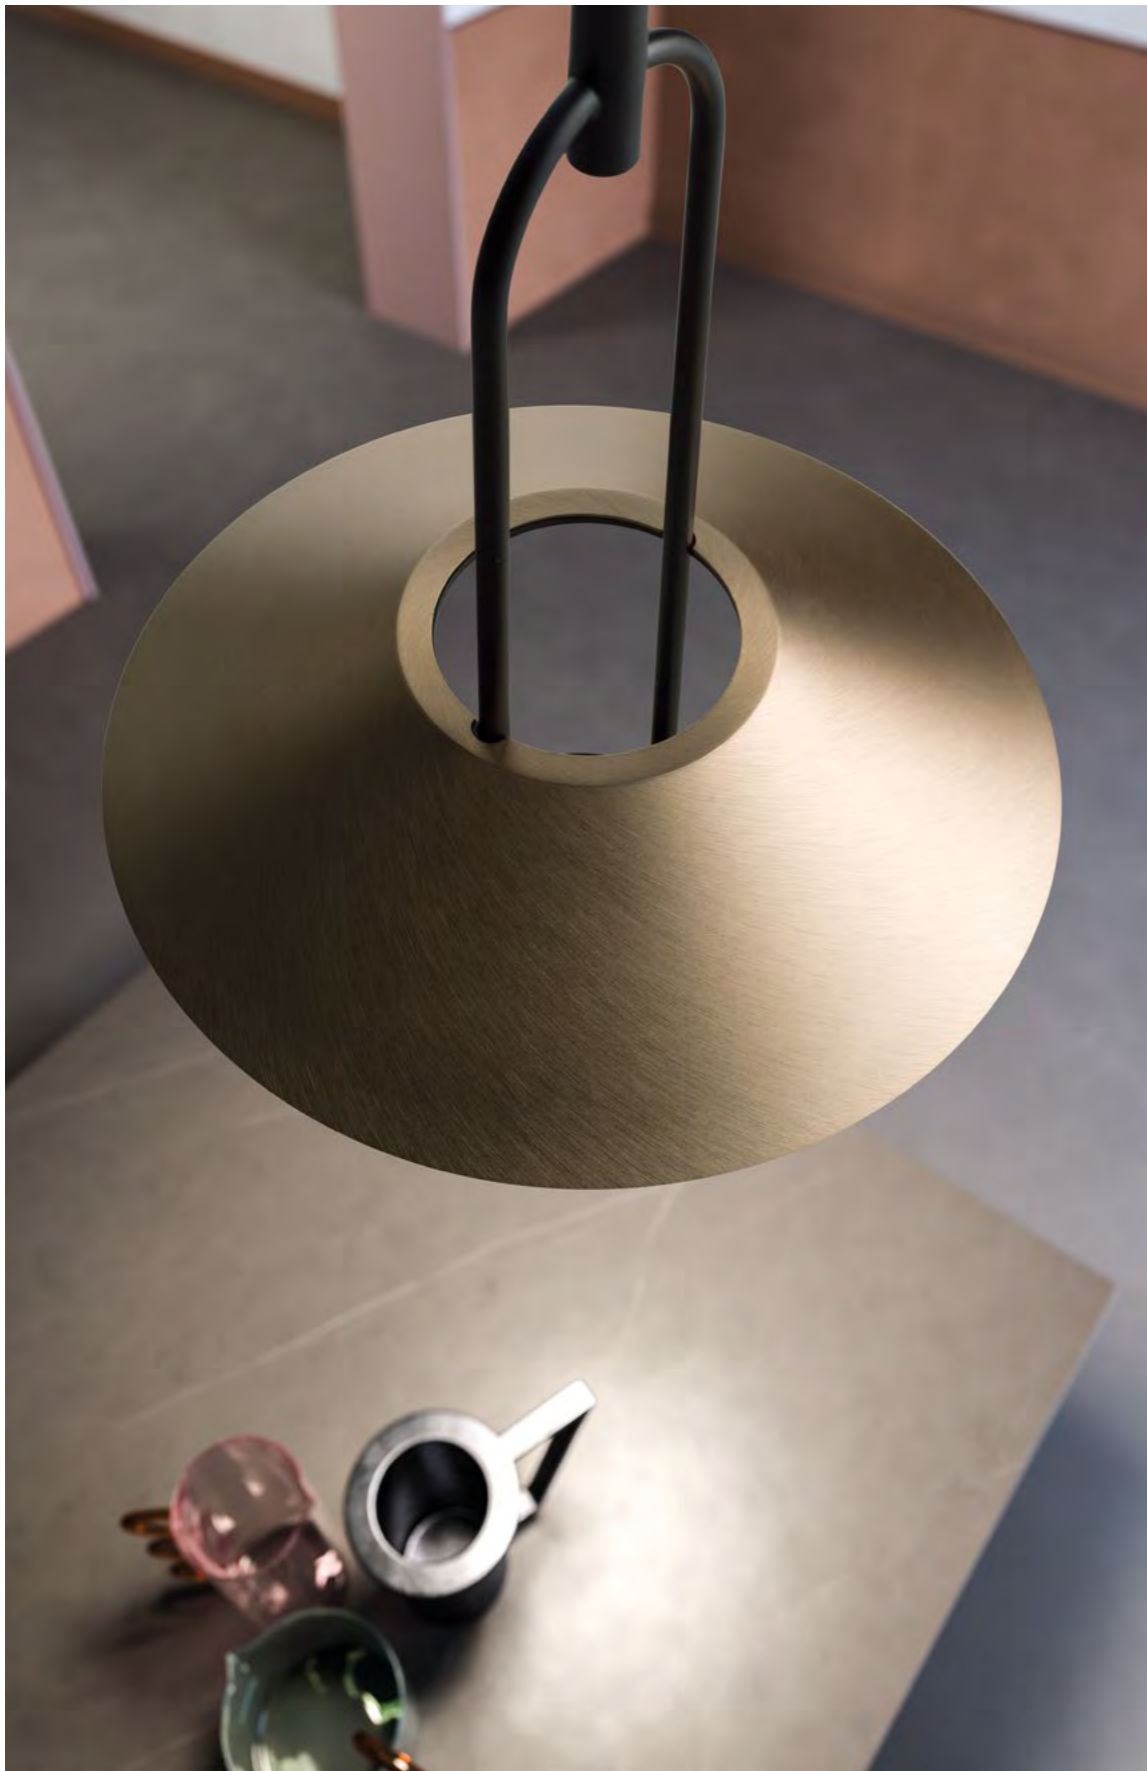

LUPPITER S1 M 33
COMPOSITION