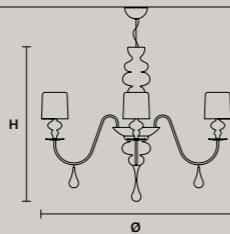

EVA S8

ø 90 cm / 35.40"
H 75 cm / 29.50"

STANDARD LIGHTING
8×E14×10 W MAX (NOT INCL.)