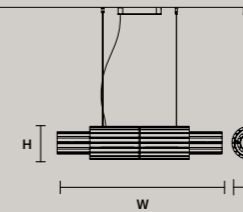

VEGAS BIL 140	
w	135 cm / 53.10"
d	27 cm / 10.60"
H	27 cm / 10.60"
STANDARD INTEGRATED LED LIGHTING	
56 W CRI>95 3000 K - 5973 NOMINAL LM	
ON REQUEST	
56 W CRI>95 2700 K - 5693 NOMINAL LM	
DIMMABLE	
0-10V