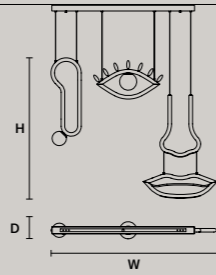

涂色金属灯体结构。蛋白石白色穆拉
诺三层玻璃灯罩。Led照明。

هيكل معدني مطلي. ناشر ضوء من زجاج ثلاثي
أبيض مورانو أوبال. إضاءة ليد.

v87 Cioccolato Fondente
Foundant Chocolate

Vetro triplex di Murano
Triplex Murano glass

DISCOVER MORE

VISIO S FULL	
W	182 cm / 71.70"
D	12 cm / 4.70"
H	99 cm / 39.00"
STANDARD INTEGRATED LED LIGHTING	
32,6 W CRI>90 3000 K – 3673 NOMINAL LM	
ON REQUEST	
32,6 W CRI>90 2700 K – 3489 NOMINAL LM	
DIMMABLE	
1-10V + PUSH	

VISIO S 1/2	
W	117 cm / 46.10"
D	12 cm / 4.70"
H	99 cm / 39.00"
STANDARD INTEGRATED LED LIGHTING	
21,6 W CRI>90 3000 K – 2383 NOMINAL LM	
ON REQUEST	
21,6 W CRI>90 2700 K – 2263 NOMINAL LM	
DIMMABLE	
1-10V + PUSH	