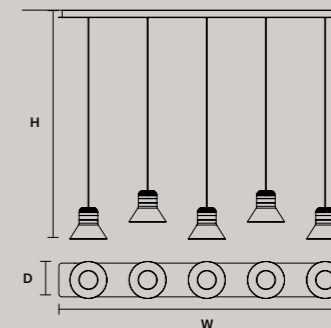

CORDEA C5 LN 175		CCC	CE	UL
W	175 cm / 68.90"			
D	22 cm / 8.70"			
H MAX	170 cm / 66.90"			
STANDARD INTEGRATED LED LIGHTING				
50 W CRI>90 3000 K - 7550 NOMINAL LM				
ON REQUEST				
50 W CRI>90 2700 K - 6350 NOMINAL LM				
DIMMABLE				
1-10V + PUSH + DALI