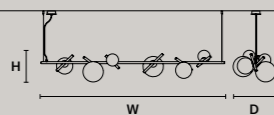

POSY BIL6	
W	180 cm / 70.90"
D	42 cm / 16.50"
H	31 cm / 12.20"
STANDARD LIGHTING	
2xG9x10 W MAX (NOT INCL.)*	
4xE14x10 W MAX (NOT INCL.)**	
* BULB MAX	
Ø 37 mm/1.50" W 70 mm/2.80"	
** BULB MAX	
Ø 37 mm /1.50" W 110 mm/4.30"	

* BULB MAX	Ø 37 mm/1.50" W 70 mm/2.80"
** BULB MAX	Ø 37 mm /1.50" W 110 mm/4.30"