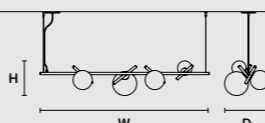

POSY BIL4		CE	UL
W	140 cm / 55.10"		
D	38 cm / 15.00"		
H	29 cm / 11.40"		
STANDARD LIGHTING			
1×G9×10 W MAX (NOT INCL.)* 3×E12×10 W MAX (NOT INCL.)**			

* BULB MAX
Ø 37 mm / 1.50" W 70 mm / 2.80"
** BULB MAX
Ø 37 mm / 1.50" W 110 mm / 4.30"