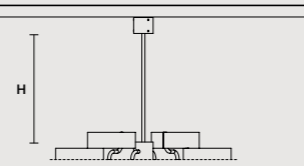

SOUND ROD S6**

H	A: 30 cm / 11.80"
	B: 50 cm / 19.70"
	C: 70 cm / 27.60"