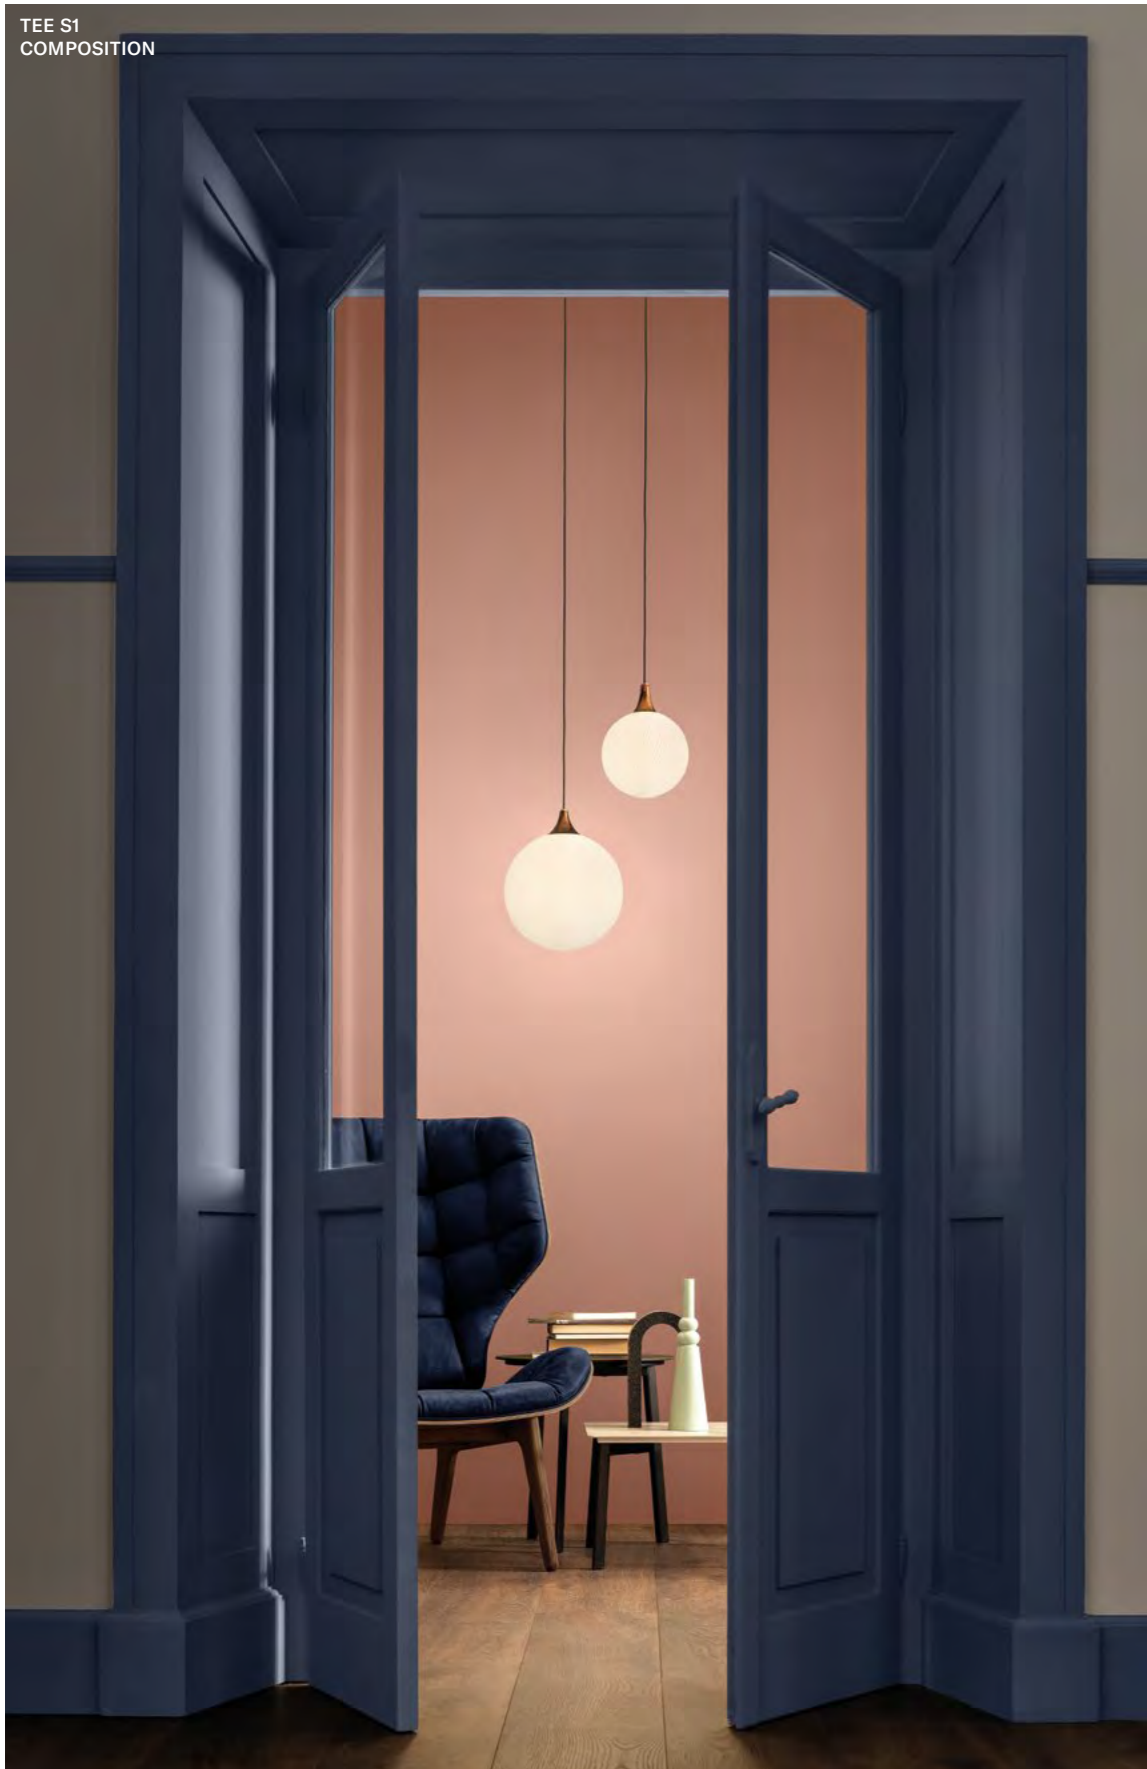

TEE S1
COMPOSITION