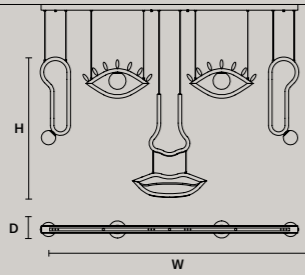

涂色金属灯体结构。蛋白石白色穆拉
诺三层玻璃灯罩。Led照明。

هيكل معدني مطلي. ناشر ضوء من زجاج ثلاثي
أبيض مورانو أوبال. إضاءة ليد.

v87 Cioccolato Fondente
Foundant Chocolate

Vetro triplex di Murano
Triplex Murano glass

DISCOVER MORE

VISIO S FULL	
W	182 cm / 71.70"
D	12 cm / 4.70"
H	99 cm / 39.00"
STANDARD INTEGRATED LED LIGHTING	
32,6 W CRI>90 3000 K – 3673 NOMINAL LM	
ON REQUEST	
32,6 W CRI>90 2700 K – 3489 NOMINAL LM	
DIMMABLE	
1-10V + PUSH	

VISIO S 1/2	
W	117 cm / 46.10"
D	12 cm / 4.70"
H	99 cm / 39.00"
STANDARD INTEGRATED LED LIGHTING	
21,6 W CRI>90 3000 K – 2383 NOMINAL LM	
ON REQUEST	
21,6 W CRI>90 2700 K – 2263 NOMINAL LM	
DIMMABLE	
1-10V + PUSH	

VISIO S M1	
W	48 cm / 18.90"
D	12 cm / 4.70"
H	27 cm / 10.60"
STANDARD INTEGRATED LED LIGHTING	
5,5 W CRI>90 3000 K – 645 NOMINAL LM	
ON REQUEST	
5,5 W CRI>90 2700 K – 612 NOMINAL LM	
DIMMABLE	
NO	

VISIO A M2 SX	
W	22 cm / 8.70"
D	16 cm / 6.30"
H	61 cm / 24.00"
STANDARD INTEGRATED LED LIGHTING	
5,5 W CRI>90 3000 K – 645 NOMINAL LM	
ON REQUEST	
5,5 W CRI>90 2700 K – 612 NOMINAL LM	
DIMMABLE	
NO	