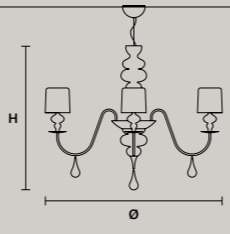

EVA S5

ø 70 cm / 27.60"
H 60 cm / 23.60"

STANDARD LIGHTING
5×E14×10 W MAX (NOT INCL.)