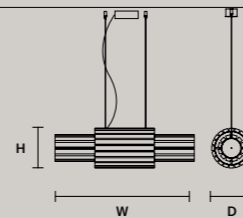

VEGAS BIL 90	
w	94 cm / 37.00"
d	27 cm / 10.60"
H	27 cm / 10.60"
STANDARD INTEGRATED LED LIGHTING	
41 W CRI>95 3000 K - 4373 NOMINAL LM	
ON REQUEST	
41 W CRI>95 2700 K - 4168 NOMINAL LM	
DIMMABLE	
0-10V