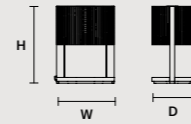

Ebe

Painted metal structure.
Brass wire mesh design.
Onyx base. LED lighting.

EBE A		CE
W	27 cm / 10.60"	
D	14 cm / 5.50"	
H	40 cm / 15.70"	
STANDARD LIGHTING		
1x E12x40 W MAX (NOT INCL.)		

EBE STL		CE
W	30 cm / 11.80"	
D	21 cm / 8.30"	
H	140 cm / 55.10"	
STANDARD INTEGRATED LED LIGHTING		
35 W CRI>95 3000 K – 3770 NOMINAL LM		
ON REQUEST		
35 W CRI>95 2700 K – 3580 NOMINAL LM		
DIMMABLE		
OWN BUTTON		

EBE TL		CE
W	30 cm / 11.80"	
D	21 cm / 8.30"	
H	40 cm / 15.70"	
STANDARD INTEGRATED LED LIGHTING		
11 W CRI>95 3000 K – 1200 NOMINAL LM		
ON REQUEST		
11 W CRI>95 2700 K – 1140 NOMINAL LM		
DIMMABLE		
OWN BUTTON		

DISCOVER MORE