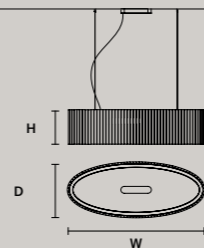

VEGAS S OV160	
w	160 cm / 63.00"
d	65 cm / 25.60"
H	40 cm / 15.70"
STANDARD INTEGRATED LED LIGHTING	
119 W CRI>95 3000 K - 12693 NOMINAL LM	
ON REQUEST	
119 W CRI>95 2700 K - 12098 NOMINAL LM	
DIMMABLE	
0-10V