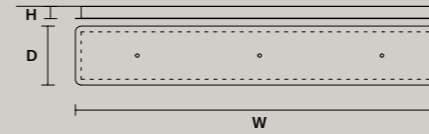

SINGLE CANOPIES

SINGLE CANOPY

SIZE		FINISHINGS	PRODUCT NAME
Ø	8,5 cm / 3.30"	● V90	LUPPITER S1 P 33
H	11,5 cm / 4.50"		LUPPITER S1 M 33
			LUPPITER S1 G 33
			LUPPITER S1 P 55
			LUPPITER S1 M 55
			LUPPITER S1 G 55

MULTIPLE CANOPIES

LINEAR CANOPY LN 125

SIZE		FINISHINGS	PRODUCT NAME
W	125 cm / 49.20"	● V91	LUPPITER C3 LN 125
D	20 cm / 7.90"		
H	4 cm / 1.60"