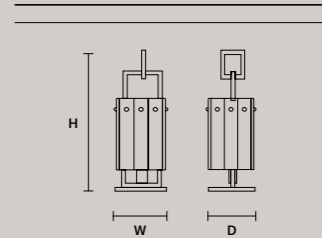

CREK TL 1

W 15,5 cm / 6.10"
D 15,5 cm / 6.10"
H 41,5 cm / 16.30"

STANDARD LIGHTING
1×E14×10 W MAX (NOT INCL.)