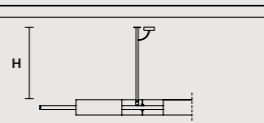

SOUND ROD BIL5** - BIL3**

H	A: 30 cm / 11.80"
	B: 50 cm / 19.70"
	C: 70 cm / 27.60"