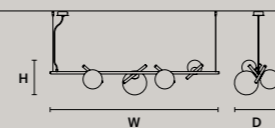

POSY BIL4	
W	140 cm / 55.10"
D	38 cm / 15.00"
H	29 cm / 11.40"
STANDARD LIGHTING	
1xG9x10 W MAX (NOT INCL.)*	
3xE14x10 W MAX (NOT INCL.)**	
* BULB MAX	
Ø 37 mm/1.50" W 70 mm/2.80"	
** BULB MAX	
Ø 37 mm /1.50" W 110 mm/4.30"	

* BULB MAX	Ø 37 mm/1.50" W 70 mm/2.80"
** BULB MAX	Ø 37 mm /1.50" W 110 mm/4.30"