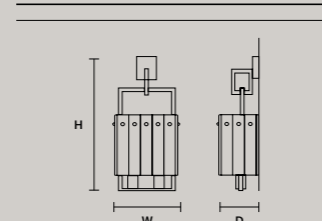

CREK A2

W 22,5 cm / 8.90"
D 13 cm / 5.10"
H 45 cm / 17.70"

STANDARD LIGHTING
2×E14×10 W MAX (NOT INCL.)