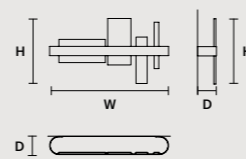

HONICÉ A65		CE	UL
W	65 cm / 25.60"		
D	10 cm / 3.90"		
H	33 cm / 13.00"		
STANDARD INTEGRATED LED LIGHTING			
UP	5,8 W CRI>95 3000 K – 618 NOMINAL LM		
DOWN	5,8 W CRI>95 3000 K – 618 NOMINAL LM		
ON REQUEST			
UP	5,8 W CRI>95 2700 K – 589 NOMINAL LM		
DOWN	5,8 W CRI>95 2700 K – 589 NOMINAL LM		
DIMMABLE			
	0-10V