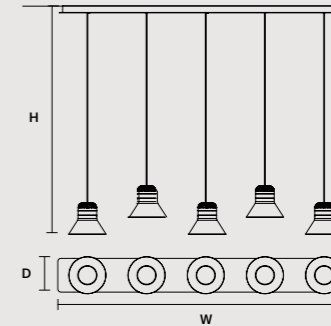

CORDEA C5 LN 175		CE	UL
W	175 cm / 68.90"		
D	22 cm / 8.70"		
H MAX	170 cm / 66.90"		
STANDARD INTEGRATED LED LIGHTING			
	40 W CRI>90		
	3000 K - 6000 NOMINAL LM		
ON REQUEST			
	40 W CRI>90		
	2700 K - 5040 NOMINAL L		
DIMMABLE			
	0-10V