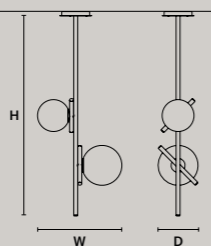

POSY VERT 2	
W	42 cm / 16.50"
D	20 cm / 7.90"
H	102 cm / 40.20"
STANDARD LIGHTING	
2xE14x10 W MAX (NOT INCL.)*	

* BULB MAX	Ø 37 mm/1.50" W 70 mm/2.80"