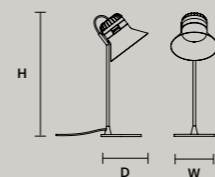

CORDEA TL S		CE
W	14 cm / 5.50"	
D	15 cm / 5.90"	
H	37 cm / 14.60"	
STANDARD INTEGRATED LED LIGHTING		
4,9 W CRI>90 3000 K - 480 NOMINAL LM		
ON REQUEST		
4,9 W CRI>90 2700 K - 430 NOMINAL LM		
DIMMABLE		
NO