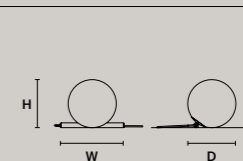

POSY TL	
W	26 cm / 10.20"
D	20 cm / 7.90"
H	20 cm / 7.90"
STANDARD LIGHTING	
1xE14x10 W MAX (NOT INCL.)*	

* BULB MAX	Ø 37 mm /1.50" W 110 mm/4.30"