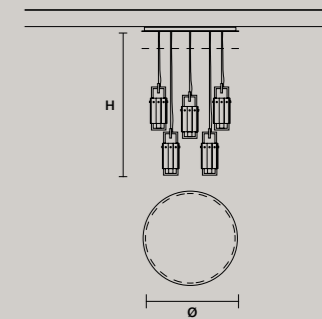

CREK C3 RD 60

ø 60 cm / 23.60"
H MAX 195 cm / 76.80"

STANDARD LIGHTING
3×E14×10 W MAX (NOT INCL.)

CREK C5 RD 80

ø 80 cm / 31.50"
H MAX 195 cm / 76.80"

STANDARD LIGHTING
5×E14×10 W MAX (NOT INCL.)

CREK S1

W 15,5 cm / 6.10"
D 15,5 cm / 6.10"
H 40 cm / 15.70"