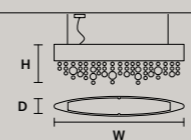

DIMMABLE

1-10V + PUSH