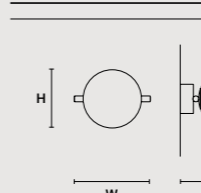

POSY A1 G		CE	UL
W	26 cm / 10.20"		
D	26 cm / 10.20"		
H	20 cm / 7.90"		
STANDARD LIGHTING			
1×E12×10 W MAX (NOT INCL.)*			

* BULB MAX
Ø 37 mm / 1.50" W 110 mm / 4.30"