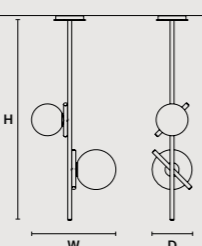

POSY VERT 2		CE	UL
W	42 cm / 16.50"		
D	20 cm / 7.90"		
H	102 cm / 40.20"		
STANDARD LIGHTING			
2×E12×10 W MAX (NOT INCL.)*			

* BULB MAX
Ø 37 mm / 1.50" W 70 mm / 2.80"