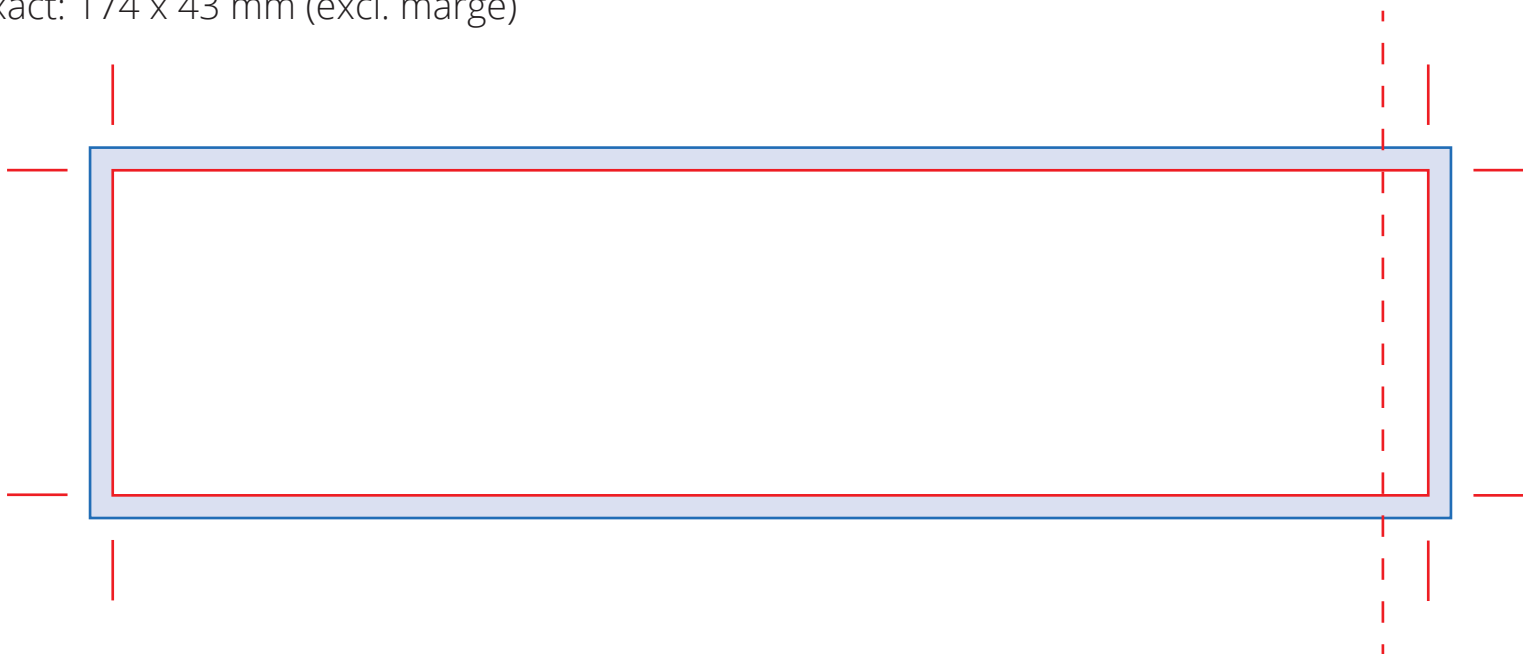

## Deksel

Ø 25 mm (excl. marge)

## Label

Exact: 174 x 43 mm (excl. marge)

**Marge:** In dit gedeelte **moet** de afbeelding doorlopen. Echter hier geen tekst plaatsen, want dit wordt eraf gesneden.

**Ontwerp:** Deze ruimte is vrij van opmaak.

**Plakrand:** Vanaf deze markering wordt de de wikkel overlapt. Plaats hier dan ook geen belangrijke informatie.

### Aanlevering:

- Als PDF, Ai of PSD.
- Bij PSD bestanden; **minimale resolutie** is 300 dpi.
- Bij PDF of Ai bestanden; **afbeeldingen insluiten** en **tekst in lettercontouren omzetten**.