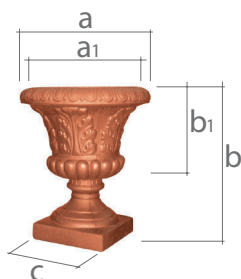

# Calice fogliato

SERRALUNGA  
1825

Classic collection

codice code	superiore top size	altezza height	inferiore base size	superiore interna top internal size	altezza interna internal height	imballo packaging	finitura finishing
229	Ø 48,5 cm	57 cm	29,5 x 29,5 cm	Ø 37 cm	55 cm		