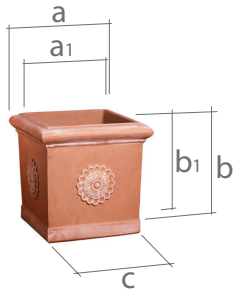

Quadro fiore

SERRALUNGA
1825

Classic collection

codice code	superiore top size	altezza height	inferiore base size	superiore interna top internal size	altezza interna internal height	imballo packaging	finitura finishing
988	35 x 35 cm	32,5 cm	28,5 x 28,5 cm	26,5 x 26,5 cm	31,5 cm		
981	42 x 42 cm	40 cm	34 x 34 cm	31 x 31 cm	38,5 cm		