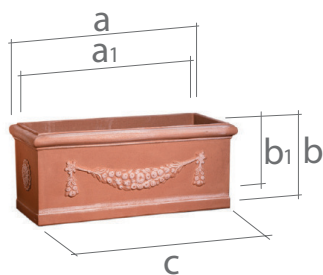

Rettangolo festonato

SERRALUNGA
1825

Classic collection

codice code	superiore top size	altezza height	inferiore base size	superiore interna top internal size	altezza interna internal height	imballo packaging	finitura finishing
985	48,5 x 24 cm	22,5 cm	45,5 x 21 cm	42,5 x 19 cm	21,5 cm		
985	59 x 31,5 cm	23,5 cm	54,5 x 24,5 cm	52,5 x 24 cm	21,5 cm		
980	78 x 35 cm	32,5 cm	73,5 x 31 cm	69 x 25 cm	32 cm		
910	97 x 42 cm	40 cm	92 x 34 cm	88 x 32 cm	38,5 cm		

* Quantità minima per ogni colore su richiesta . Tolleranza dimensioni $\pm 1\%$ / Minimum quantity for each colour on demand . Tolerance dimensions $\pm 1\%$

finitura / finishing

superficie liscia / smooth surface