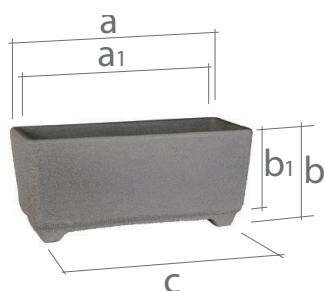

Rettangolare ruvida

SERRALUNGA
1825

Classic collection

codice code	superiore top size	altezza height	inferiore base size	superiore interna top internal size	altezza interna internal height	imballo packaging	finitura finishing
260	57,5 x 24,5 cm	30,5 cm	52 x 19,5 cm	53 x 20,5 cm	27 cm		<input type="radio"/>
280	76,5 x 29,5 cm	35,5 cm	72 x 27,5 cm	71 x 24,5 cm	31 cm		<input checked="" type="radio"/>

* Quantità minima per ogni colore su richiesta . Tolleranza dimensioni ± 1% / Minimum quantity for each colour on demand . Tolerance dimensions ± 1%

finitura / finishing

superficie liscia / smooth surface

finitura ruvida / rough surface

imballo / packaging

sacchetto di plastica / polybag

Piastre di fissaggio a terra
in acciaio inox AISI 316,
tasselli di fissaggio non inclusi
AISI 316 Stainless steel
ground fixing plates,
fixing bolts not included