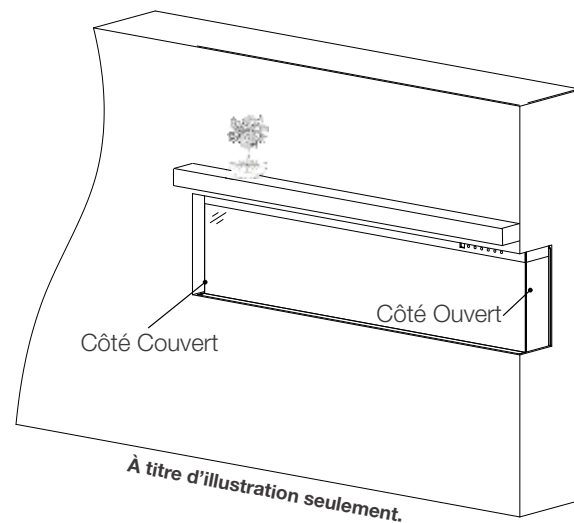

note:

Hauteur minimale de la tablette est 0" au-dessus de l'appareil, ou 2 1/2" (64mm) au-dessus de la garniture du bord de finition. Cela est dû à l'ossature renforcé à l'arrière les matériaux de finition.

Information du produit fourni d'est pas complet et est sujet de changer sans préavis. Consultez le manuel d'installation pour information d'installation actuel.

Votre appareil est capable de trois configurations d'installations uniques: **trois côtés de visionnage, deux-côtés de visionnage, et un côté de visionnage.**

À titre d'illustration seulement.

Installation avec Trois Côtés de Visionnage

- Appareil est complètement encastré dans le mur avec les deux côtés ouverts
- Vue frontale, et vue des côtés gauche **et** droit

Installation avec Deux Côtés de Visionnage

- Appareil est complètement encastré dans le mur avec un côté ouvert
- Vue frontale **et** vue de côté gauche/droit, en fonction des côtés ouverts/couverts désirés