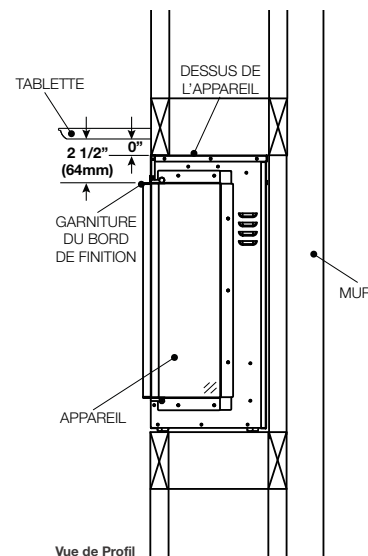

Two-Sided Viewing Installation

- Appliance is fully recessed into the wall with one side open
- Front view **and** left/right side view, depending on desired open/closed sides

Single-Sided Viewing Installation

Dimensions

Ossature Approximatif

Dégagements Minimaux de la Tablette

⚠ AVERTISSEMENT

- Lorsque vous utilisez de la peinture ou de la laque pour finir la tablette, la peinture ou la laque doit être résistante à la chaleur pour éviter la décoloration.

note:

Hauteur minimale de la tablette est 0" au-dessus de l'appareil, ou 2 1/2" (64mm) au-dessus de la garniture du bord de finition. Cela est dû à l'ossature renforcé à l'arrière les matériaux de finition.

Information du produit fourni d'est pas complet et est sujet de changer sans préavis. Consultez le manuel d'installation pour information d'installation actuel.

Votre appareil est capable de trois configurations d'installations uniques: **trois côtés de visionnage, deux-côtés de visionnage, et un côté de visionnage.**