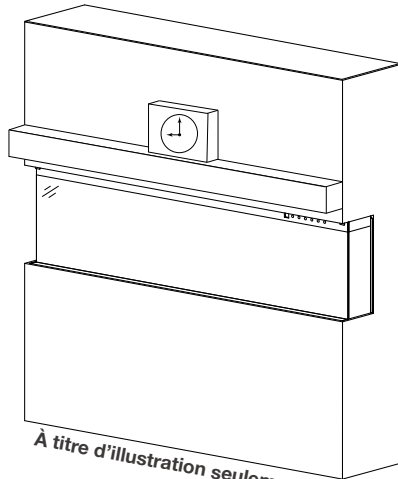

Information du produit fourni d'est pas complet et est sujet de changer sans préavis. Consultez le manuel d'installation pour information d'installation actuel.

Votre appareil est capable de trois configurations d'installations uniques: **trois côtés de visionnage, deux-côtés de visionnage, et un côté de visionnage.**

À titre d'illustration seulement.

Installation avec Trois Côtés de Visionnage

- Appareil est complètement encastré dans le mur avec les deux côtés ouverts
- Vue frontale, et vue des côtés gauche **et** droit

Installation avec Deux Côtés de Visionnage

- Appareil est complètement encastré dans le mur avec un côté ouvert
- Vue frontale **et** vue de côté gauche/droit, en fonction des côtés ouverts/couverts désirés