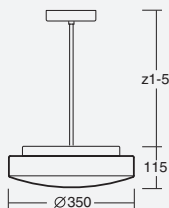

### LED IP40

kód code	typ type	příkon input [W]	světelný tok LED luminous flux of LED [lm]	světelný tok svítidla luminous flux of luminaire [lm]	se senzorem with sensor kód / code	stímatelné DALI DIM DALI kód / code	corridor function DALI + sensor kód / code
<b>3000K</b>							
<b>stříbrná / silver</b>							
67449	LED-1L16C07ZLE11/028/L100 S 3000	28	3690	2400		67450	
67451	LED-1L16B07ZLE11/028/L100 S 3000	36	4850	3150		67452	
<b>černá / black</b>							
67453	LED-1L16C07ZLE11/028/L100 C 3000	28	3690	2400		67454	
67455	LED-1L16B07ZLE11/028/L100 C 3000	36	4850	3150		67456	
<b>4000K</b>							
<b>stříbrná / silver</b>							
67949	LED-1L16C07ZLE11/028/L100 S 4000	28	3890	2530		67950	
67951	LED-1L16B07ZLE11/028/L100 S 4000	36	5070	3300		67952	
<b>černá / black</b>							
67953	LED-1L16C07ZLE11/028/L100 C 4000	28	3890	2530		67954	
67955	LED-1L16B07ZLE11/028/L100 C 4000	36	5070	3300		67956	

Montura	kovová
Závěs	tyčový, délka 1m*
Stínidlo	třívrstvé opálové sklo s matovaným povrchem
Držení stínidla	sklapovací držáky
Montáž	na strop
Fixture	metal
Pendant	steel rod, length 1m*
Shade	three layer glass with matt surface
Shade attachment	with folding two-step clamp holders
Light mounting	on the ceiling