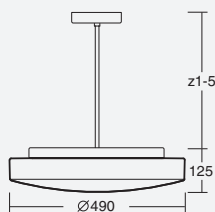

Montura	kovová
Závěs	tyčový, délka 1m*
Stínidlo	třívrstvé opálové sklo s matovaným povrchem
Držení stínidla	sklapovací držáky
Montáž	na strop
Fixture	metal
Pendant	steel rod, length 1m*
Shade	three layer glass with matt surface
Shade attachment	with folding two-step clamp holders
Light mounting	on the ceiling

*kódy pro ostatní délky závěsu na / codes for other lengths of pendant at:

www.osmont.cz

Náhradní stínidlo spare shade		tyčový závěs / rod pendant	
		typ / type	délka / length [mm]
kód code	typ type	z1	200
		z2	400
		z3	600
		z4	800
		z5	1000
20070	028		

STANDARD IP40					
kód code	typ type	zdroj source	příkon / input [W]	objímka socket	
54115	IN-32ZK88/028/z5		3x60	3xE27	

LED IP40							
kód code	typ type	příkon input [W]	světelný tok LED luminous flux of LED [lm]	světelný tok svítidla luminous flux of luminaire [lm]	se senzorem with sensor kód / code	stmívatelné DALI DIM DALI kód / code	corridor function DALI + sensor kód / code
3000K							
61204	LED-1L16C07ZK88/028/z5 3000	28	3690	2400		61209	
53209	LED-1L16B07ZK88/028/z5 3000	36	4850	3150		61214	
4000K							
61704	LED-1L16C07ZK88/028/z5 4000	28	3890	2530		61709	
53709	LED-1L16B07ZK88/028/z5 4000	36	5070	3300		61714