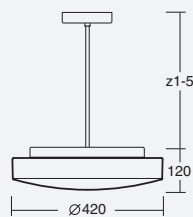

Montura	kovová
Závěs	tyčový, délka 1m*
Stínidlo	třívrstvé opalové sklo s matovaným povrchem
Držení stínidla	sklapovací držáky
Montáž	na strop
Fixture	metal
Pendant	steel rod, length 1m*
Shade	three layer glass with matt surface
Shade attachment	with folding two-step clamp holders
Light mounting	on the ceiling

*kódy pro ostatní délky závěsu na / codes for other lengths of pendant at:

www.osmont.cz

tyčový závěs / rod pendant		Náhradní stínidlo spare shade
typ / type	délka / length [mm]	
z1	200	<table border="1"> <tr> <th>kód code</th> <th>typ type</th> </tr> <tr> <td>20054</td> <td>026</td> </tr> </table>
z2	400	
z3	600	
z4	800	
z5	1000	

STANDARD IP40

kód code	typ type	zdroj source	příkon / input [W]	objímka socket
54105	IN-22ZK74/026/z5		2x75	2xE27

LED IP40

kód code	typ type	příkon input [W]	světelný tok LED luminous flux of LED [lm]	světelný tok svítidla luminous flux of luminaire [lm]	se senzorem with sensor kód / code	stmívatelné DALI DIM DALI kód / code	corridor function DALI + sensor kód / code
3000K							
61074	LED-1L15C07ZK75/026/z5 3000	21	2770	1800		61079	
61084	LED-1L15B07ZK75/026/z5 3000	29	3880	2520		61089	
4000K							
61574	LED-1L15C07ZK75/026/z5 4000	21	2920	1900		61579	
61584	LED-1L15B07ZK75/026/z5 4000	29	4050	2630		61589