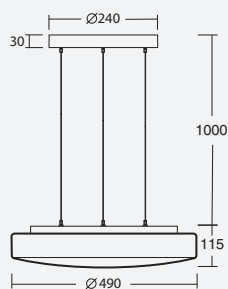

new

Závěs
Stínidlo
Držení stínidla
Montáž

3 lanka, která jsou i přívodem elektrické energie
třívrstvé opálové sklo s matovaným povrchem
sklapovací držáky
na strop

Pendant
Shade
Shade attachment
Light mounting

3 wires which are used as the power supply as well
three layer glass with matt surface
with folding two-step clamp holders
on the ceiling

Náhradní stínidlo
spare shade

kód code	typ type
20070	028

LED IP40

kód code	typ type	příkon input [W]	světelný tok LED luminous flux of LED [lm]	světelný tok svítidla luminous flux of luminaire [lm]	se senzorem with sensor kód / code	stímatelné DALI DIM DALI kód / code	corridor function DALI + sensor kód / code
3000K							
stříbrná / silver							
67449	LED-1L16C07ZLE11/028/L100 S 3000	28	3690	2400		67450	
67451	LED-1L16B07ZLE11/028/L100 S 3000	36	4850	3150		67452	
černá / black							
67453	LED-1L16C07ZLE11/028/L100 C 3000	28	3690	2400		67454	
67455	LED-1L16B07ZLE11/028/L100 C 3000	36	4850	3150		67456	
4000K							
stříbrná / silver							
67949	LED-1L16C07ZLE11/028/L100 S 4000	28	3890	2530		67950	
67951	LED-1L16B07ZLE11/028/L100 S 4000	36	5070	3300		67952	
černá / black							
67953	LED-1L16C07ZLE11/028/L100 C 4000	28	3890	2530		67954	
67955	LED-1L16B07ZLE11/028/L100 C 4000	36	5070	3300		67956