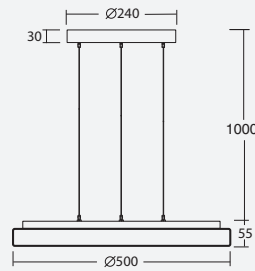

Náhradní stínidlo
 spare shade

kód code	typ type
20130	425

LED IP40

kód code	typ type	příkon input [W]	světelný tok LED luminous flux of LED [lm]	světelný tok svítidla luminous flux of luminaire [lm]	se senzorem with sensor kód / code	střímatelné DALI DIM DALI kód / code	corridor function DALI + sensor kód / code
3000K							
bílá / white							
66370	LED-1L17C07ZLE11/425/L100 B 3000	25	3320	2090		66371	
černá / black							
66372	LED-1L17C07ZLE11/425/L100 C 3000	25	3320	2090		66373	
stříbrná / silver							
66374	LED-1L17C07ZLE11/425/L100 S 3000	25	3320	2090		66375	
4000K							
bílá / white							
66870	LED-1L17C07ZLE11/425/L100 B 4000	25	3500	2210		66871	
černá / black							
66872	LED-1L17C07ZLE11/425/L100 C 4000	25	3500	2210		66873	
stříbrná / silver							
66874	LED-1L17C07ZLE11/425/L100 S 4000	25	3500	2210		66875	

kód code	typ type	příkon input [W]	světelný tok LED luminous flux of LED [lm]	světelný tok svítidla luminous flux of luminaire [lm]	se senzorem with sensor kód / code	střímatelné DALI DIM DALI kód / code	corridor function DALI + sensor kód / code
3000K							
bílá / white							
66376	LED-1L20C07ZLE11/426/L100 B 3000	35	4750	3090		66377	
66378	LED-1L20C10ZLE11/426/L100 B 3000	50	6540	4250		66379	
černá / black							
66380	LED-1L20C07ZLE11/426/L100 C 3000	35	4750	3090		66381	
66382	LED-1L20C10ZLE11/426/L100 C 3000	50	6540	4250		66383	
stříbrná / silver							
66384	LED-1L20C07ZLE11/426/L100 S 3000	35	4750	3090		66385	
66386	LED-1L20C10ZLE11/426/L100 S 3000	50	6540	4250		66387	
4000K							
bílá / white							
66876	LED-1L20C07ZLE11/426/L100 B 4000	35	5010	3260		66877	
66878	LED-1L20C10ZLE11/426/L100 B 4000	50	6890	4480		66879	
černá / black							
66880	LED-1L20C07ZLE11/426/L100 C 4000	35	5010	3260		66881	
66882	LED-1L20C10ZLE11/426/L100 C 4000	50	6890	4480		66883	
stříbrná / silver							
66884	LED-1L20C07ZLE11/426/L100 S 4000	35	5010	3260		66885	
66886	LED-1L20C10ZLE11/426/L100 S 4000	50	6890	4480		66887	