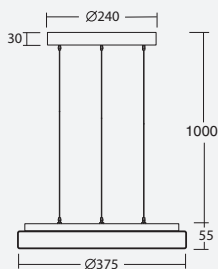

Náhradní stínidlo
 spare shade

kód code	typ type
20130	425

LED IP40

kód code	typ type	příkon input [W]	světelný tok LED luminous flux of LED [lm]	světelný tok svítidla luminous flux of luminaire [lm]	se senzorem with sensor kód / code	střímatelné DALI DIM DALI kód / code	corridor function DALI + sensor kód / code
3000K							
bílá / white							
66370	LED-1L17C07ZLE11/425/L100 B 3000	25	3320	2090		66371	
černá / black							
66372	LED-1L17C07ZLE11/425/L100 C 3000	25	3320	2090		66373	
stříbrná / silver							
66374	LED-1L17C07ZLE11/425/L100 S 3000	25	3320	2090		66375	
4000K							
bílá / white							
66870	LED-1L17C07ZLE11/425/L100 B 4000	25	3500	2210		66871	
černá / black							
66872	LED-1L17C07ZLE11/425/L100 C 4000	25	3500	2210		66873	
stříbrná / silver							
66874	LED-1L17C07ZLE11/425/L100 S 4000	25	3500	2210		66875	

kód code	typ type	příkon input [W]	světelný tok LED luminous flux of LED [lm]	světelný tok svítidla luminous flux of luminaire [lm]	se senzorem with sensor kód / code	střímatelné DALI DIM DALI kód / code	corridor function DALI + sensor kód / code
3000K							
bílá / white							
66376	LED-1L20C07ZLE11/426/L100 B 3000	35	4750	3090		66377	
66378	LED-1L20C10ZLE11/426/L100 B 3000	50	6540	4250		66379	
černá / black							
66380	LED-1L20C07ZLE11/426/L100 C 3000	35	4750	3090		66381	
66382	LED-1L20C10ZLE11/426/L100 C 3000	50	6540	4250		66383	
stříbrná / silver							
66384	LED-1L20C07ZLE11/426/L100 S 3000	35	4750	3090		66385	
66386	LED-1L20C10ZLE11/426/L100 S 3000	50	6540	4250		66387	
4000K							
bílá / white							
66876	LED-1L20C07ZLE11/426/L100 B 4000	35	5010	3260		66877	
66878	LED-1L20C10ZLE11/426/L100 B 4000	50	6890	4480		66879	
černá / black							
66880	LED-1L20C07ZLE11/426/L100 C 4000	35	5010	3260		66881	
66882	LED-1L20C10ZLE11/426/L100 C 4000	50	6890	4480		66883	
stříbrná / silver							
66884	LED-1L20C07ZLE11/426/L100 S 4000	35	5010	3260		66885	
66886	LED-1L20C10ZLE11/426/L100 S 4000	50	6890	4480		66887	