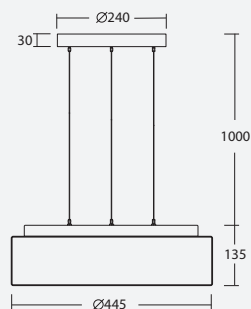

Ø 445 mm |

ERIS LE3

97

Závěs 3 lanka, která jsou i přívodem elektrické energie
 Stínidlo třívrstvé opálové sklo s matovaným povrchem
 Držení stínidla sklápovací držáky
 Montáž na strop

Pendant 3 wires which are used as the power supply as well
 Shade three layer glass with matt surface
 Shade attachment with folding two-step clamp holders
 Light mounting on the ceiling