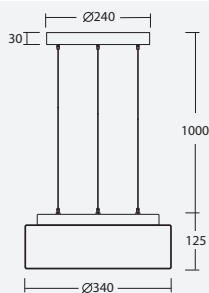

new

Závěs

Stínidlo

Držení stínidla

Montáž

Pendant

Shade

Shade attachment

Light mounting

3 lanka, která jsou i přívodem elektrické energie
třívrstvé opálové sklo s matovaným povrchem
sklapovací držáky
na strop

3 wires which are used as the power supply as well
three layer glass with matt surface
with folding two-step clamp holders
on the ceiling

Náhradní stínidlo
spare shade

kód code	typ type
20123	412

LED IP40

kód code	typ type	příkon input [W]	světelný tok LED luminous flux of LED [lm]	světelný tok svítidla luminous flux of luminaire [lm]	se senzorem with sensor kód / code	střímatelné DALI DIM DALI kód / code	corridor function DALI + sensor kód / code
3000K							
stříbrná / silver							
67380	LED-1L14C03ZLE11/412/L100 S 3000	15	2000	1360			
67381	LED-1L14B07ZLE11/412/L100 S 3000	20	2590	1760			
černá / black							
67382	LED-1L14C03ZLE11/412/L100 C 3000	15	2000	1360			
67383	LED-1L14B07ZLE11/412/L100 C 3000	20	2590	1760			
4000K							
stříbrná / silver							
67880	LED-1L14C03ZLE11/412/L100 S 4000	15	2110	1430			
67881	LED-1L14B07ZLE11/412/L100 S 4000	20	2700	1840			
černá / black							
67882	LED-1L14C03ZLE11/412/L100 C 4000	15	2110	1430			
67883	LED-1L14B07ZLE11/412/L100 C 4000	20	2700	1840