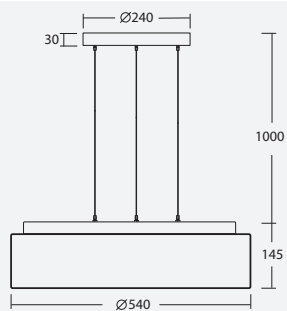

new

Závěs
Stínidlo
Držení stínidla
Montáž

3 lanka, která jsou i přívodem elektrické energie
třívrstvé opálové sklo s matovaným povrchem
sklapovací držáky
na strop

Pendant
Shade
Shade attachment
Light mounting

3 wires which are used as the power supply as well
three layer glass with matt surface
with folding two-step clamp holders
on the ceiling

Náhradní stínidlo
spare shade

kód code	typ type
20125	414

LED IP40

kód code	typ type	příkon input [W]	světelný tok LED luminous flux of LED [lm]	světelný tok svítidla luminous flux of luminaire [lm]	se senzorem with sensor kód / code	střímatelné DALI DIM DALI kód / code	corridor function DALI + sensor kód / code
3000K							
stříbrná / silver							
67404	LED-2L43C07ZLE11/414/L100 S 3000	37	5050	3330		67405	
67406	LED-2L43C09ZLE11/414/L100 S 3000	50	6620	4370		67407	
černá / black							
67408	LED-2L43C07ZLE11/414/L100 C 3000	37	5050	3330		67409	
67410	LED-2L43C09ZLE11/414/L100 C 3000	50	6620	4370		67411	
4000K							
stříbrná / silver							
67904	LED-2L43C07ZLE11/414/L100 S 4000	37	5330	3520		67905	
67906	LED-2L43C09ZLE11/414/L100 S 4000	50	6980	4610		67907	
černá / black							
67908	LED-2L43C07ZLE11/414/L100 C 4000	37	5330	3520		67909	
67910	LED-2L43C09ZLE11/414/L100 C 4000	50	6980	4610		67911