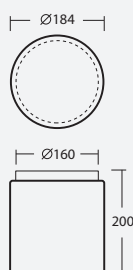

LED IP44

kód code	typ type	příkon input [W]	světelný tok LED luminous flux of LED [lm]	světelný tok svítidla luminous flux of luminaire [lm]	se senzorem with sensor kód / code	stmívatelné DALI DIM DALI kód / code	corridor function DALI + sensor kód / code
3000K							
67099	LED-1L10C03KN02/406 3000	5	620	500			
4000K							
67599	LED-1L10C03KN02/406 4000	5	650	520			

ALKOR 3

∅ 184 mm

new

Montura

Stínidlo

Držení stínidla

Montáž

kovová