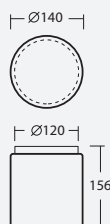

new

Montura

Stínidlo

Držení stínidla

Montáž

kovová

třívrstvé opálové sklo s matovaným povrchem

sklapovací držáky

na stěnu nebo na strop

Fixture

Shade

Shade attachment

Light mounting

metal

three-layer glass with matt surface
with folding two-step clamp holders
on the ceiling or on the wall

Náhradní stínidlo
spare shade

kód code	typ type
20121	406

STANDARD IP44

kód code	typ type	zdroj source	příkon / input [W]	objímka socket
52162	IN-12KN02/406		60	E27

LED IP44

kód code	typ type	příkon input [W]	světelný tok LED luminous flux of LED [lm]	světelný tok svítidla luminous flux of luminaire [lm]	se senzorem with sensor kód / code	stmívatelné DALI DIM DALI kód / code	corridor function DALI + sensor kód / code
3000K							
67099	LED-1L10C03KN02/406 3000	5	620	500			
4000K							
67599	LED-1L10C03KN02/406 4000	5	650	520