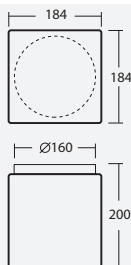

Montura kovová
 Stínidlo třívrstvé opálové sklo s matovaným povrchem
 Držení stínidla sklápovací držáky
 Montáž na stěnu nebo na strop

Fixture metal
 Shade three-layer glass with matt surface
 Shade attachment with folding two-step clamp holders
 Light mounting on the ceiling or on the wall