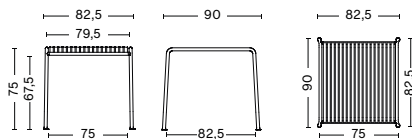

PALISSADE STOOL
 WIDTH 37 CM | 14.50"
 DEPTH 42 CM | 16.50"
 HEIGHT 45 CM | 17.75"

PALISSADE BAR STOOL
 WIDTH 38 CM | 15"
 DEPTH 45 CM | 17.75"
 HEIGHT 78 CM | 30.75"

DIMENSIONS

PALISSADE LOUNGE CHAIR LOW
 WIDTH 73 CM | 28.75"
 DEPTH 81 CM | 32"
 HEIGHT 70 CM | 27.50"
 SEAT HEIGHT 38 CM | 15"
 SEAT DEPTH 49 CM/ 19.25"

PALISSADE LOUNGE CHAIR HIGH
 WIDTH 73 CM | 28.75"
 DEPTH 92 CM | 36.25"
 HEIGHT 88 CM | 34.75"
 SEAT HEIGHT 38 CM | 15"
 SEAT DEPTH 49 CM/ 19.25"

PALISSADE LOUNGE SOFA
 WIDTH 139 CM | 54.75"
 DEPTH 88 CM | 34.75"
 HEIGHT 70 CM | 27.50"
 SEAT HEIGHT 38 CM | 15"
 SEAT DEPTH 49 CM/ 19.25"

PALISSADE OTTOMAN
 WIDTH 65 CM | 25.50"
 DEPTH 60 CM | 23.50"
 HEIGHT 37 CM | 14.50"

PALISSADE CHAISE LONGUE
 WIDTH 65,5 CM | 25.75"
 DEPTH 164,5 CM | 64.75"
 HEIGHT 70,5 CM | 27.75"
 SEAT HEIGHT 25,5 CM | 10"

PALISSADE TABLE
 LENGTH 82,5 CM | 32.50"
 WIDTH 90 CM | 35.50"
 HEIGHT 75 CM | 29.50"

PALISSADE TABLE
 LENGTH 170 CM | 67"
 WIDTH 90 CM | 35.50"
 HEIGHT 75 CM | 29.50"

PALISSADE LOW TABLE
 LENGTH 81,5 CM | 32"
 WIDTH 86 CM | 33.75"
 HEIGHT 38 CM | 15"