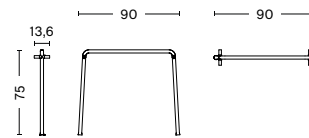

PALISSADE OTTOMAN
 WIDTH 65 CM | 25.50"
 DEPTH 60 CM | 23.50"
 HEIGHT 37 CM | 14.50"

PALISSADE CHAISE LONGUE
 WIDTH 65,5 CM | 25.75"
 DEPTH 164,5 CM | 64.75"
 HEIGHT 70,5 CM | 27.75"
 SEAT HEIGHT 25,5 CM | 10"

PALISSADE TABLE
 LENGTH 82,5 CM | 32.50"
 WIDTH 90 CM | 35.50"
 HEIGHT 75 CM | 29.50"

PALISSADE TABLE
 LENGTH 170 CM | 67"
 WIDTH 90 CM | 35.50"
 HEIGHT 75 CM | 29.50"

PALISSADE LOW TABLE
 LENGTH 81,5 CM | 32"
 WIDTH 86 CM | 33.75"
 HEIGHT 38 CM | 15"