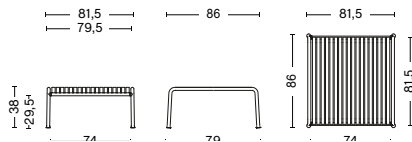

PALISSADE OTTOMAN
 WIDTH 65 CM | 25.50"
 DEPTH 60 CM | 23.50"
 HEIGHT 37 CM | 14.50"

PALISSADE CHAISE LONGUE
 WIDTH 65,5 CM | 25.75"
 DEPTH 164,5 CM | 64.75"
 HEIGHT 70,5 CM | 27.75"
 SEAT HEIGHT 25,5 CM | 10"

PALISSADE TABLE
 LENGTH 82,5 CM | 32.50"
 WIDTH 90 CM | 35.50"
 HEIGHT 75 CM | 29.50"

PALISSADE TABLE
 LENGTH 170 CM | 67"
 WIDTH 90 CM | 35.50"
 HEIGHT 75 CM | 29.50"

PALISSADE LOW TABLE
 LENGTH 81,5 CM | 32"
 WIDTH 86 CM | 33.75"
 HEIGHT 38 CM | 15"