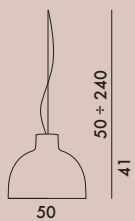

# BELLISSIMA 2018

Design Ferruccio Laviani

kg  
2.3

IP 20  $\frac{220-240}{120}$

$\frac{E27}{2700^\circ K}$   
E26  
15W Led  
2700°K