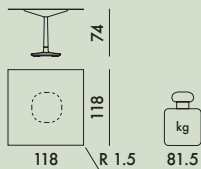

### 4139

Square glass top

	level reached
EN 1022:2005	Compliant
EN 15372:2008 par. 5	Compliant
EN 1730:2000	
6.2	3
6.3	3
6.4	3
6.5	3
6.6	3
6.8	3

Model	1 top	1 leg	Weight (kg)	Dimensions (cm)
<b>4075/4076/4077</b>	39.0	25.0	0.090	106X106X8
<b>4134/4135</b>	54.0	39.0	0.125	125X125X8
<b>4081/4082/4083</b>	48.0	25.0	0.125	125X125X8
<b>4136/4137</b>	60.0	39.0	0.157	140X140X8
<b>4138/4139</b>	57.0	39.0	0.125	125X125X8