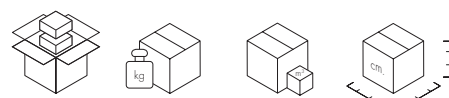

### 4139

Square glass top

	level reached
EN 1022:2005	Compliant
EN 15372:2008 par. 5	Compliant
EN 1730:2000	
6.2	3
6.3	3
6.4	3
6.5	3
6.6	3
6.8	3

Model	1 top	1 leg	Weight (kg)	Dimensions (cm)
<b>4075/4076/4077</b>	39.0	25.0	0.090	106X106X8
<b>4134/4135</b>	54.0	39.0	0.125	125X125X8
<b>4081/4082/4083</b>	48.0	25.0	0.125	125X125X8
<b>4136/4137</b>	60.0	39.0	0.157	140X140X8
<b>4138/4139</b>	57.0	39.0	0.125	125X125X8