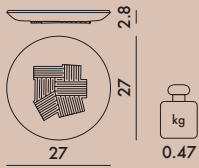

# TRAMA 2017

Design Patricia Urquiola

**1517**

**1516**

**1515**

**1518**

**1519**

**MATERIAL**

Melamine

OPAQUE

GC  
Light  
gray

GS  
Dark  
gray

NA  
Anthracite

TE  
Terracotta

<b>1517</b>	4	2.2	0.007	22X23.5X13.5
<b>1516</b>	4	2.2	0.007	30.5X28.5X8.5
<b>1515</b>	4	2.8	0.007	35X33X6
<b>1518</b>	4	0.75	0.002	19X17X6.5
<b>1519</b>	4	1.15	0.004	15X16.5X17