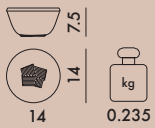

TRAMA 2017

Design Patricia Urquiola

1517

1516

1515

1518

1519

MATERIAL

Melamine

OPAQUE

GC
Light
gray

GS
Dark
gray

NA
Anthracite

TE
Terracotta

1517	4	2.2	0.007	22X23.5X13.5
1516	4	2.2	0.007	30.5X28.5X8.5
1515	4	2.8	0.007	35X33X6
1518	4	0.75	0.002	19X17X6.5
1519	4	1.15	0.004	15X16.5X17