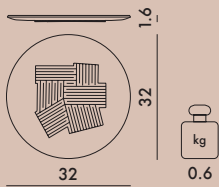

# TRAMA 2017

Design Patricia Urquiola

**1517**

**1516**

**1515**

**1518**

**1519**

**MATERIAL**

Melamine

OPAQUE

GC  
Light  
gray

GS  
Dark  
gray

NA  
Anthracite

TE  
Terracotta

<b>1517</b>	4	2.2	0.007	22X23.5X13.5
<b>1516</b>	4	2.2	0.007	30.5X28.5X8.5
<b>1515</b>	4	2.8	0.007	35X33X6
<b>1518</b>	4	0.75	0.002	19X17X6.5
<b>1519</b>	4	1.15	0.004	15X16.5X17