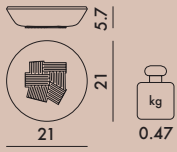

# TRAMA 2017

Design Patricia Urquiola

**1517**

**1516**

**1515**

**1518**

**1519**

**MATERIAL**

Melamine

OPAQUE

GC  
Light  
gray

GS  
Dark  
gray

NA  
Anthracite

TE  
Terracotta

<b>1517</b>	4	2.2	0.007	22X23.5X13.5
<b>1516</b>	4	2.2	0.007	30.5X28.5X8.5
<b>1515</b>	4	2.8	0.007	35X33X6
<b>1518</b>	4	0.75	0.002	19X17X6.5
<b>1519</b>	4	1.15	0.004	15X16.5X17