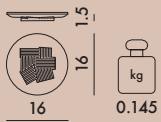

# TRAMA 2017

Design Patricia Urquiola

**1517**

**1516**

**1515**

**1518**

**1519**

**MATERIAL**

Melamine

OPAQUE

GC  
Light  
gray

GS  
Dark  
gray

NA  
Anthracite

TE  
Terracotta

<b>1517</b>	4	2.2	0.007	22X23.5X13.5
<b>1516</b>	4	2.2	0.007	30.5X28.5X8.5
<b>1515</b>	4	2.8	0.007	35X33X6
<b>1518</b>	4	0.75	0.002	19X17X6.5
<b>1519</b>	4	1.15	0.004	15X16.5X17