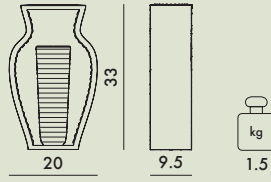

I SHINE, U SHINE 2013

Design Eugeni Quitllet

1215

1218

MATERIAL

Transparent or coloured PMMA mass-dyed

TRANSPARENT

B4
Crystal

V9
Smoke

E2
Green

E4
Blue

E6
Pink

1215

1

1.8

0.014

39X25X15

1218

1

1.3

0.013

33X19X20