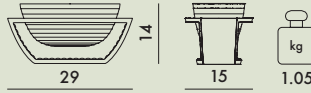

I SHINE, U SHINE 2013

Design Eugeni Quitllet

1215

1218

MATERIAL

Transparent or coloured PMMA mass-dyed

TRANSPARENT

B4
Crystal

V9
Smoke

E2
Green

E4
Blue

E6
Pink

1215

1

1.8

0.014

39X25X15

1218

1

1.3

0.013

33X19X20