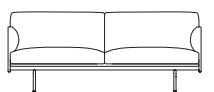

40 cm / 15.7"

111 cm / 43.7"

78 cm / 30.7"

STUDIO SOFA 220 CM / 86.6"

71 cm / 28"  
SH 40 cm / 15.7"

W 220 cm / 86.6"  
SW 200 cm / 78.7"

76 cm / 29.9"  
SD 54 cm / 21.3"

STUDIO SOFA 170 CM / 66.9"