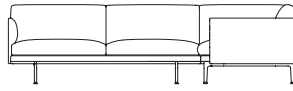

CORNER SOFA

255 cm / 100.4"

255 cm / 100.4"