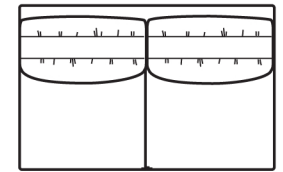

2081-CRB RAF Chaise

40"

42"

2081-ELB LAF Chair

40"

42"

2081-ERB RAF Chair

42"

42"

2081-EEB Corner

70"

42"

2081-LAB Loveseat
2081-LALB Leather Loveseat

65"

42"

2081-LLB LAF Loveseat

65"

42"

2081-LRB RAF Loveseat

64"

42"

2081-LOB Armless Loveseat

42"

42"