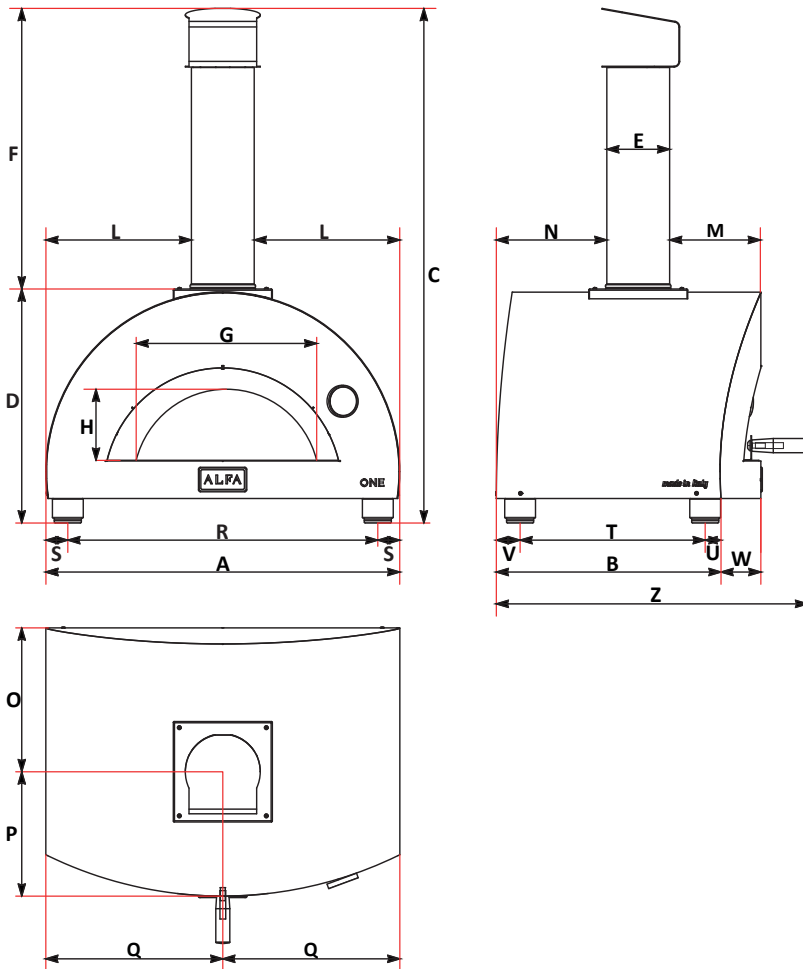

ALFA

ONE

LEGNA - WOOD

COPPER
FXONE-LRAM

conforme a UNI 10474 e EN 13229
UNI 10474 and EN 13229 compliant

CARATTERISTICHE TECNICHE - TECHNICAL DETAILS

Peso <i>Weight</i>	54 kg 119 lbs	Materiali utilizzati <i>Used material</i>	lamiera ferro. acciaio inox. fibra ceramica <i>iron sheet. stainless steel. ceramic fiber</i>
Area piano forno <i>Oven floor area</i>	0.24 m ² 2.6 ft ²	Tipo di refrattario <i>Type of refractory</i>	Tavella silico-alluminoso <i>Alumina silicate bricks</i>
Dim. piano forno <i>Oven floor dim.</i>	60 x 40 cm 23.6 x 15.7 in	Combustibile consigliato <i>Recommended fuel</i>	Ciocchi diam. Max 5 cm. potature <i>Max 1.9 In diam. logs. trimmings</i>
Minuti per scaldare <i>Heating time (min)</i>	10	Carica nominale <i>Rated charge</i>	6.9 kg/h 15.2 Lbs/h
N° pizze alla volta <i>Pizza capacity</i>	1	Tiraggio minimo <i>Minimum flue draught</i>	10 Pa
Infornata di pane <i>Bread capacity</i>	1 kg 2.2 lbs	Flusso volumetrico fumi <i>Flue smokes mass flow</i>	57.7 g/s
Temperatura massima <i>Max oven temperature</i>	500°C 1000°F	Emissioni CO al 13% O₂ <i>CO emission at 13% O₂</i>	0.31% 3843 mg/Nm ³
Consumo medio <i>Average fuel consumption</i>	2.5 kg/h 5.5 lbs/h	Temperatura fumi <i>Smoke temperature</i>	395°C 743°F

MISURE - DIMENSIONS

A	73.2 cm 28.8 in	O	29.3 cm 11.5 in
B	46.5 cm 18.1 in	P	25.4 cm 10 in
C	105 cm 41.3 in	Q	36.6 cm 14.4 in
D	47.7 cm 18.8 in	R	64.1 cm 25.2 in
E	13 cm 5.1 in	S	4.5 cm 1.8 in
F	57.3 cm 22.3 in	T	38.3 cm 15.1 in
G	38.8 cm 15.1 in	U	3.3 cm 1.3 in
H	14.5 cm 5.6 in	V	4.9 cm 1.9 in
L	30.1 cm 11.9 in	W	8.2 cm 3.2 in
M	18.9 cm 7.4 in	Z	64.4 cm 25.4 in
N	22.9 cm 9.3 in		