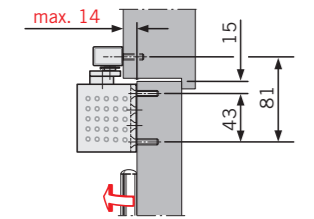

150 / 091

428 / 827

G-N

(17) / (Z1)
8 / 8

TS 92 B EN 1-4

65 / 59
42 / 24
16 / 91
11 / 11
16 / 91

M 5

Ø 4,2

Ø 2,5

Papiersablonen können sich durch Luftfeuchtigkeit verändern. Verbindlich sind daher nur die Maßangaben.
 Paper templates might distort due to air moisture. Only the indicated measurements are therefore obligatory.
 Les gabarits en papier peuvent avoir des dimensions modifiées par l'humidité de l'air. Seules les côtes mentionnées doivent être respectées.
 Dime di carta possono alterarsi per colpa dell'umidità dell'aria. Perciò sono impegnative le dimensioni notate.
 Montagemallen av papier kan förändras i storlek av luftfuktighet. Endast de angivna måttuppgifterna är därför helt tillförlitliga.
 Papir skabelonen kan forandre sig p.g.a. luftfugtighed. Derfor er kun de angivne mål bindende.
 Kosteuden johdosta voivat paperisen asennuskaavion mitat muuttua. Sitovia ovat siksi ainoastaan annetut mitat.
 Papirmaler kan forandre seg p.g.a. luftfuktighet. Det er derfor bare de angitte mål som er forbindtlige.
 Las plantillas de montaje de papel pueden variar su tamaño por causa de la humedad. Las dimensiones reales son las indicadas en la misma.

M 5

Ø 4,2

Ø 2,5