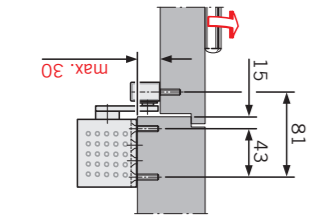

150 / 091

428 / 827

G-N

(17) / (Z1)
8 / 8

TS 92 B EN 1-4

65 / 59
42 / 24
16 / 91
11 / 11
16 / 91

M 5

Ø 4,2

Ø 2,5

Papiersablonen können sich durch Luftfeuchtigkeit verändern. Verbindlich sind daher nur die Maßangaben.
 Paper templates might distort due to air moisture. Only the indicated measurements are therefore obligatory.
 Les gabarits en papier peuvent avoir des dimensions modifiées par l'humidité de l'air. Seules les côtes mentionnées doivent être respectées.
 Dime di carta possono alterarsi per colpa dell'umidità dell'aria. Perciò sono impegnative le dimensioni notate.
 Montagemallen av papier kan förändras i storlek av luftfuktighet. Endast de angivna måttuppgifterna är därför helt tillförlitliga.
 Papir skabelonen kan forandre sig p.g.a. luftfugtighed. Derfor er kun de angivne mål bindende.
 Kosteuden johdosta voivat paperisen asennuskaavion mitat muuttua. Sitovia ovat siksi ainoastaan annetut mitat.
 Papirmaler kan forandre seg p.g.a. luftfuktighet. Det er derfor bare de angitte mål som er forbindtlige.
 Las plantillas de montaje de papel pueden variar su tamaño por causa de la humedad. Las dimensiones reales son las indicadas en la misma.

M 5

Ø 4,2

Ø 2,5