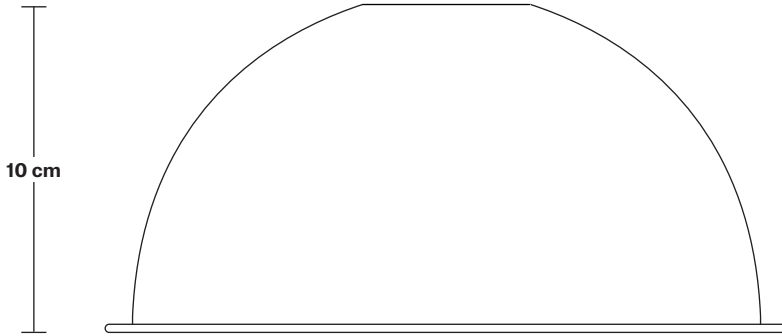

20 cm

4 cm

10 cm

## Dome - 8 Inch

### DIMENSIONS

H: 10 cm x W: 20 cm x D: 20 cm

SHADE DIAMETER: 20 cm / 8"

SHADE HEIGHT: 10 cm / 4"