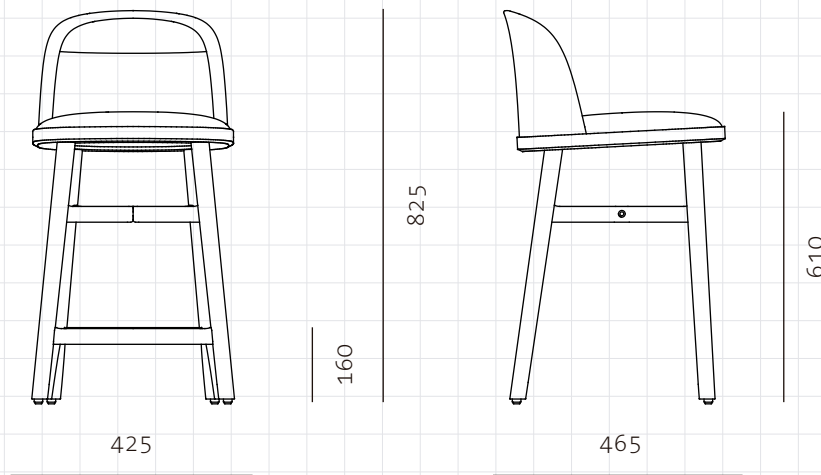

Bund Bar Chair SH610

CODE

BU-S310-610

DIMENSIONS

W425 x D465 x H825mm

NET WEIGHT

Seating height: 610mm

ENVIRONMENT

Package Qty 1 pcs/box

Packaging	Measurement (mm)	Volume (cbm)	Gross Weight (kg)
------------------	-------------------------	---------------------	--------------------------

FCL	W600 x D600 x H860	0.31	11.83
------------	--------------------	------	-------

LCL/AIR	W620 x D620 x H955	0.37	16.30
----------------	--------------------	------	-------