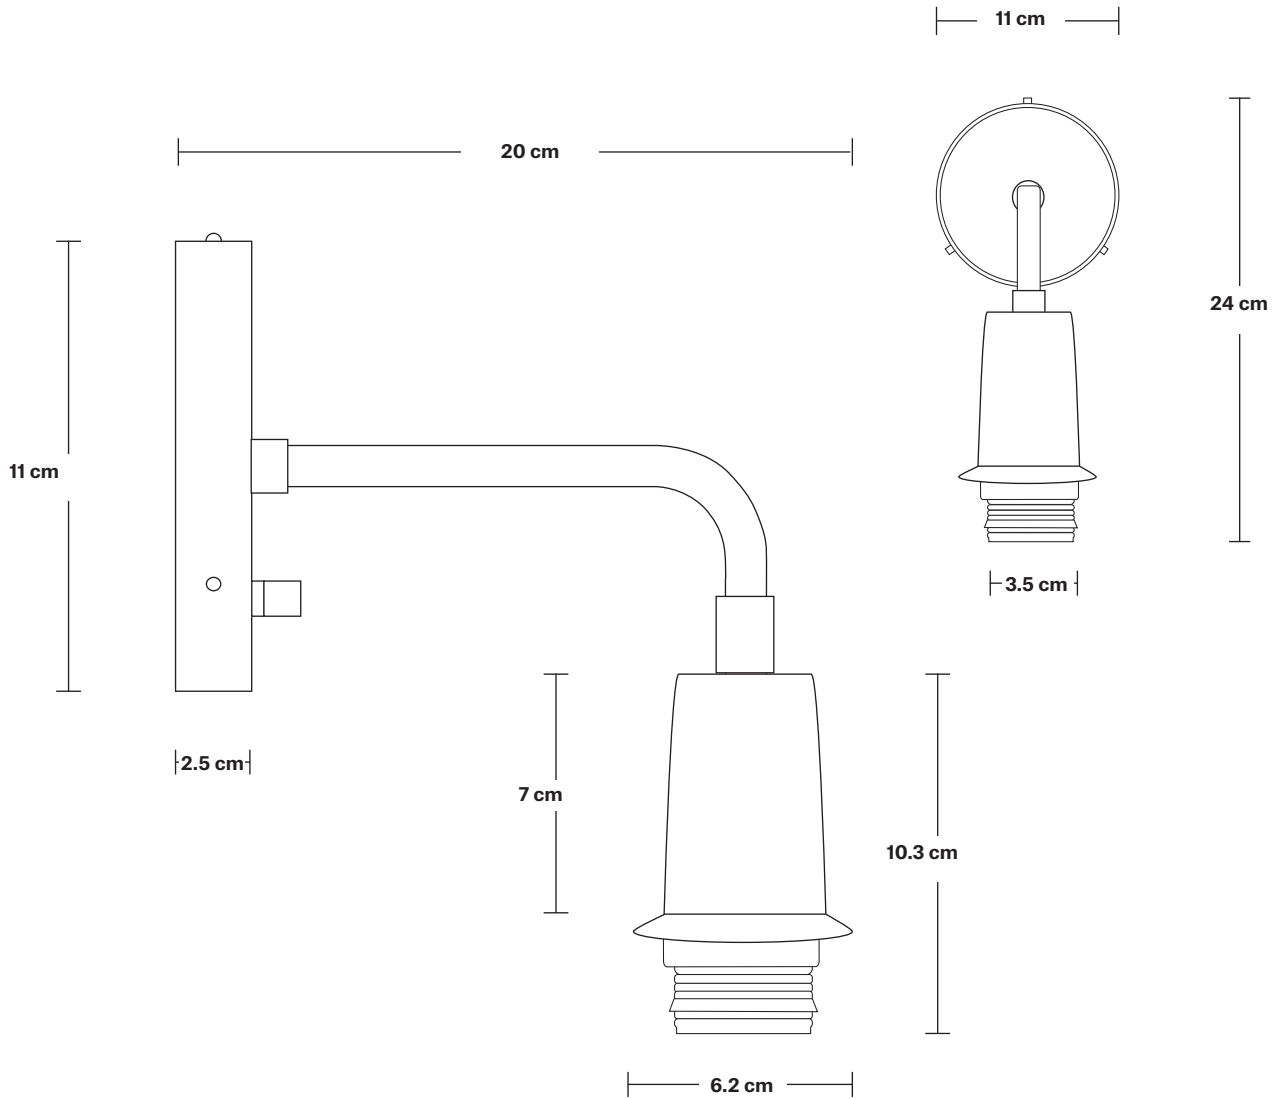

### DIMENSIONS

**H:** 37.5 cm x **W:** 17 cm x **D:** 26 cm

**Shade Diameter:** 15.8 cm / 6.22"

**Shade Height:** 16.5 cm / 6.5"

**Holder Diameter:** 6.2 cm / 2.4"

**Holder Height:** 24 cm / 9.4"

**Ceiling Rose Diameter:** 11 cm / 4.3"

**Ceiling Rose Height:** 2.5 cm / 0.98"

INDUSTVILLE

### DIMENSIONS

**H:** 24 cm x **W:** 21 cm x **D:** 11 cm

**Holder Width:** 20 cm / 7.9"

**Holder Diameter:** 6.2 cm / 2.4"

**Holder Height:** 24 cm / 9.4"

**Ceiling Rose Diameter:** 11 cm / 4.3"

**Ceiling Rose Height:** 2.5 cm / 0.98"

### DIMENSIONS

**H:** 16 cm x **W:** 15.8 cm x **D:** 15.8 cm

**Shade Diameter:** 15.8 cm / 6.2"

**Shade Height:** 16.5 cm / 6.4"