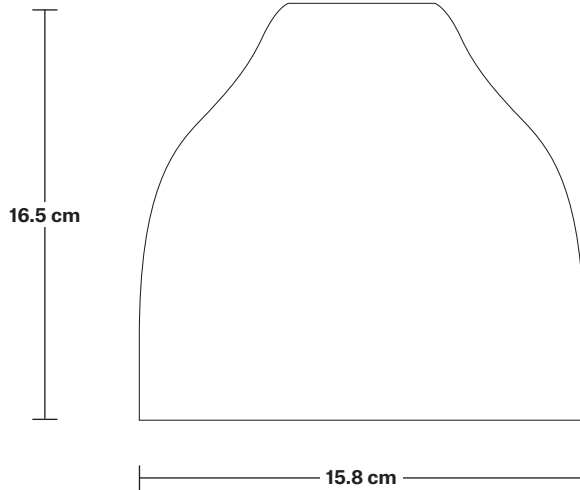

### DIMENSIONS

**H:** 37.5 cm x **W:** 17 cm x **D:** 26 cm

**Shade Diameter:** 15.8 cm / 6.22"

**Shade Height:** 16.5 cm / 6.5"

**Holder Diameter:** 6.2 cm / 2.4"

**Holder Height:** 24 cm / 9.4"

**Ceiling Rose Diameter:** 11 cm / 4.3"

### DIMENSIONS

**H:** 24 cm x **W:** 21 cm x **D:** 11 cm

**Holder Width:** 20 cm / 7.9"

**Holder Diameter:** 6.2 cm / 2.4"

**Holder Height:** 24 cm / 9.4"

**Ceiling Rose Diameter:** 11 cm / 4.3"

**Ceiling Rose Height:** 2.5 cm / 0.98"

15.8 cm

4.4 cm

16.5 cm

15.8 cm

### DIMENSIONS

**H:** 16 cm x **W:** 15.8 cm x **D:** 15.8 cm

**Shade Diameter:** 15.8 cm / 6.2"

**Shade Height:** 16.5 cm / 6.4"