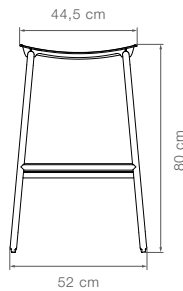

**CLEANING AND CARE**

View online [here](#)

**DIMENSIONS**

H: 80 cm  
D: 52 cm  
W: 52 cm

**SEAT HEIGHT**

76 cm

**SEAT DEPTH**

30,5 cm

**SEAT WIDTH**

44,5 cm

**WEIGHT**

Gross: 9,1 kg  
Net: 3,2 kg

**WEIGHT LIMIT**

120 kg

**COLORS**

Monocolor

**BOX DIMENSIONS**

H: 113 cm  
W: 54 cm  
L: 54 cm

**PALLET DIMENSIONS**

H: 200 cm  
W: 51 cm  
L: 61 cm

**SHIPPING UNITS**

2 pc/box

**UNITS / PALLET**

5