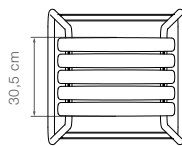

**CLEANING AND CARE**

View online [here](#)

**DIMENSIONS**

H: 80 cm  
D: 52 cm  
W: 52 cm

**SEAT HEIGHT**

76 cm

**SEAT DEPTH**

30,5 cm

**BOX DIMENSIONS**

H: 113 cm  
W: 54 cm  
L: 54 cm

**PALLET DIMENSIONS**

H: 200 cm  
W: 51 cm  
L: 61 cm

**SHIPPING UNITS**

2 pc/box

**UNITS / PALLET**

5