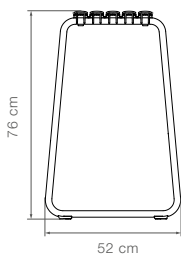

**CLEANING AND CARE**

View online [here](#)

**DIMENSIONS**

H: 80 cm  
D: 52 cm  
W: 52 cm

**SEAT HEIGHT**

76 cm

**SEAT DEPTH**

30,5 cm

**SEAT WIDTH**

44,5 cm

**WEIGHT**

Gross: 9,1 kg  
Net: 3,2 kg

**WEIGHT LIMIT**

120 kg

**COLORS**

Monocolor

**BOX DIMENSIONS**

H: 113 cm  
W: 54 cm  
L: 54 cm

**PALLET DIMENSIONS**

H: 200 cm  
W: 51 cm  
L: 61 cm

**SHIPPING UNITS**

2 pc/box

**UNITS / PALLET**

5