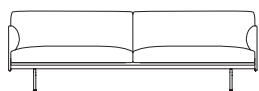

86 cm / 33.9"  
SD 62 cm / 24.4"

POUF

40 cm / 15.7"

111 cm / 43.7"

78 cm / 30.7"

STUDIO SOFA 220 CM / 86.6"

71 cm / 28"  
SH 40 cm / 15.7"

W 220 cm / 86.6"  
SW 200 cm / 78.7"