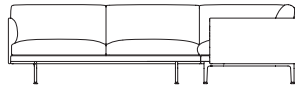

W 140 cm / 55.1"  
SW 120 cm / 47.2"

76 cm / 29.9"  
SD 54 cm / 21.3"

STUDIO CHAIR

W 78 cm / 30.7"  
SW 60 cm / 23.6"

76 cm / 29.9"  
SD 54 cm / 21.3"

CORNER SOFA

255 cm / 100.4"

255 cm / 100.4"

95.5 cm / 37.6"

CHAISE LOUNGE

W 263 cm / 103.5"  
SW 243 cm / 95.7"

86 cm / 33.9"  
SD 62 cm / 24.4"

168 cm / 66.1"

95 cm / 37.4"

142 cm / 55.9"  
SD 122 cm / 48"

DAYBED