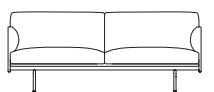

STUDIO SOFA 170 CM / 66.9"

71 cm / 28"
SH 40 cm / 15.7"

W 170 cm / 66.9"
SW 150 cm / 59.1"

76 cm / 29.9"
SD 54 cm / 21.3"