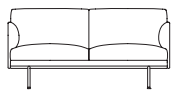

76 cm / 29.9"  
SD 54 cm / 21.3"

STUDIO SOFA 170 CM / 66.9"

71 cm / 28"  
SH 40 cm / 15.7"

W 170 cm / 66.9"  
SW 150 cm / 59.1"

76 cm / 29.9"  
SD 54 cm / 21.3"

STUDIO SOFA 140 CM / 55.1"

71 cm / 28"  
SH 40 cm / 15.75"