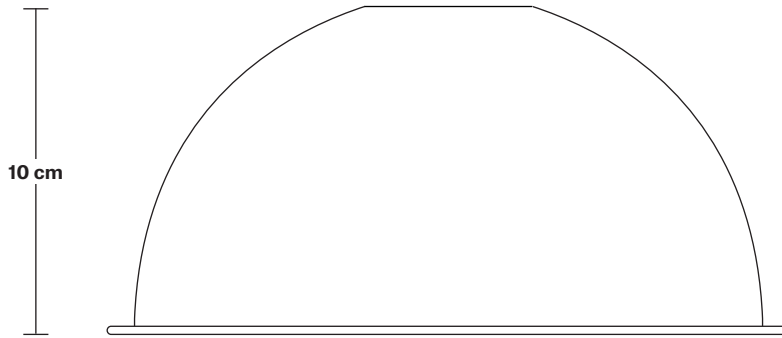

### DIMENSIONS

H: 27 cm x W: 19.5 cm x D: 28 cm

SHADE DIAMETER: 19.5 cm / 87.6"

SHADE HEIGHT: 11 cm / 4.3"

HOLDER DIAMETER: 9.5 cm / 3.7"

HOLDER HEIGHT: 5.5 cm / 2.1"

HOLDER WIDTH: 11.5 cm / 4.3"

### DIMENSIONS

H: 21 cm x W: 11.5 cm x D: 23.5 cm

HOLDER DIAMETER: 9.5 cm / 3.7"

HOLDER HEIGHT: 5.5 cm / 2.1"

HOLDER WIDTH: 11.5 cm / 4.3"

20 cm

4 cm

10 cm

### DIMENSIONS

H: 10 cm x W: 20 cm x D: 20 cm

SHADE DIAMETER: 20 cm / 8"

SHADE HEIGHT: 10 cm / 4"