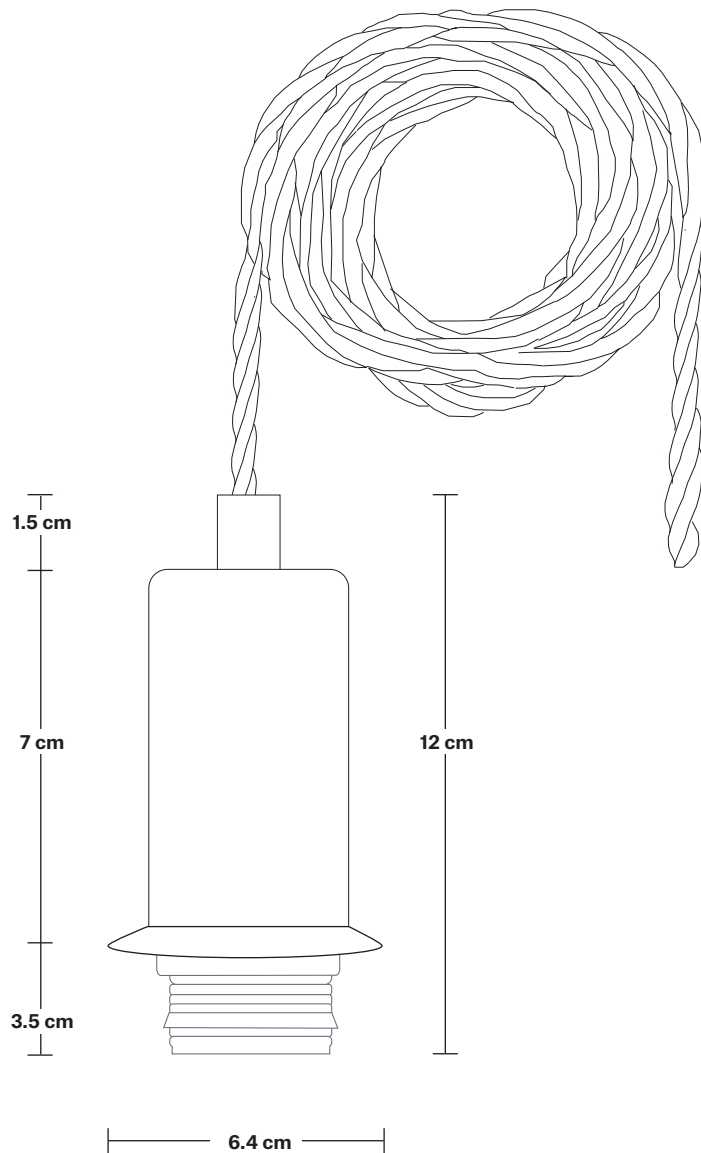

### DIMENSIONS

**H:** 221.5 cm x **W:** 72 cm x **D:** 20 cm

**Shade Diameter:** 20 cm / 7.8"

**Shade Height:** 10 cm / 3.9"

**Holder Diameter:** 4 cm / 1.6"

**Holder Height:** 8 cm / 3.1"

**Ceiling Rose Width:** 12 cm / 4.7"

### DIMENSIONS

**H:** 3 cm x **W:** 12 cm x **D:** 61 cm

**Ceiling Rose Width:** 12 cm / 4.7"

**Ceiling Rose Depth:** 61 cm / 24"

**Ceiling Rose Height:** 3 cm / 1.2"

### DIMENSIONS

**H:** 212 cm x **W:** 6.4 cm x **D:** 6.4 cm

**Holder Diameter:** 6.4 cm / 2.5"

**Holder Height:** 12 cm / 4.7"

### DIMENSIONS

**H:** 10 cm x **W:** 20 cm x **D:** 20 cm

**Shade Diameter:** 20 cm / 8"

**Shade Height:** 10 cm / 4"