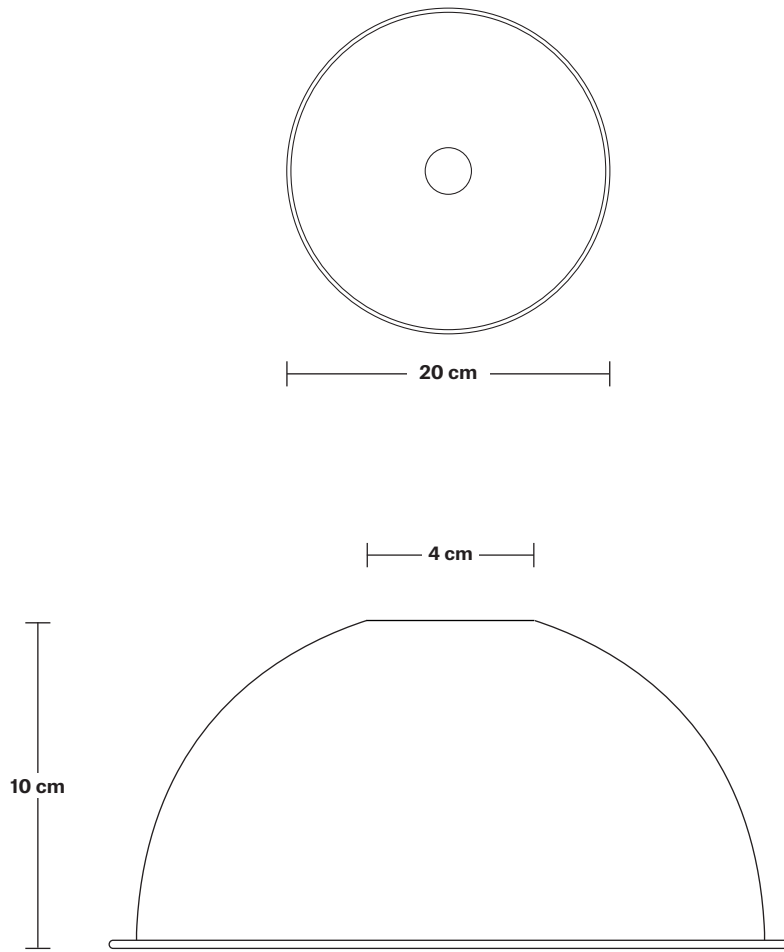

### DIMENSIONS

**H:** 221.5 cm x **W:** 72 cm x **D:** 20 cm

**Shade Diameter:** 20 cm / 7.8"

**Shade Height:** 10 cm / 3.9"

**Holder Diameter:** 4 cm / 1.6"

**Holder Height:** 8 cm / 3.1"

**Ceiling Rose Width:** 12 cm / 4.7"

### DIMENSIONS

**H:** 3 cm x **W:** 12 cm x **D:** 61 cm

**Ceiling Rose Width:** 12 cm / 4.7"

**Ceiling Rose Depth:** 61 cm / 24"

**Ceiling Rose Height:** 3 cm / 1.2"

### DIMENSIONS

**H:** 212 cm x **W:** 6.4 cm x **D:** 6.4 cm

**Holder Diameter:** 6.4 cm / 2.5"

**Holder Height:** 12 cm / 4.7"

### DIMENSIONS

**H:** 10 cm x **W:** 20 cm x **D:** 20 cm

**Shade Diameter:** 20 cm / 8"

**Shade Height:** 10 cm / 4"