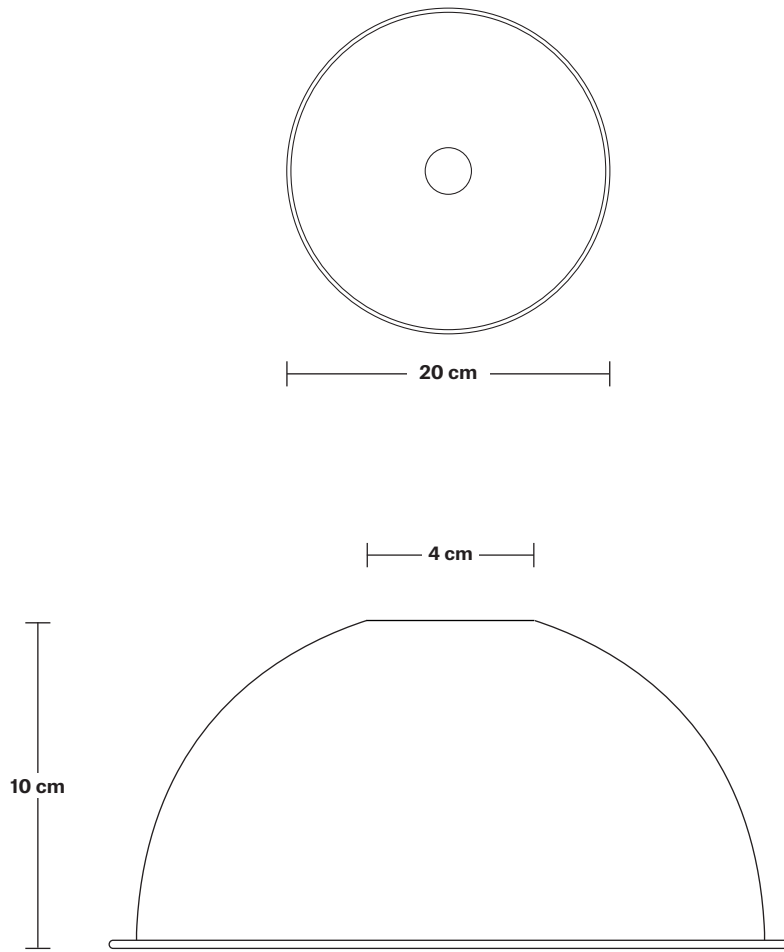

## DIMENSIONS

**H:** 219 cm x **W:** 72 cm x **D:** 20 cm

**Shade Diameter:** 20 cm / 8"

**Shade Height:** 10 cm / 4"

**Holder Diameter:** 9.5 cm / 3.7"

**Holder Height:** 6.3 cm / 2.5"

**Ceiling Rose Width:** 12 cm / 4.7"

### DIMENSIONS

**H:** 3 cm x **W:** 12 cm x **D:** 61 cm

**Ceiling Rose Width:** 12 cm / 4.7"

**Ceiling Rose Depth:** 61 cm / 24"

**Ceiling Rose Height:** 3 cm / 1.2"

### DIMENSIONS

**H:** 110.3 cm x **W:** 9.3 cm x **D:** 9.5 cm

**Holder Diameter:** 9.5 cm / 3.7"

**Holder Height:** 9.3 cm / 3.6"

**Holder Width:** 9.5 cm / 3.7"

### DIMENSIONS

**H:** 10 cm x **W:** 20 cm x **D:** 20 cm

**Shade Diameter:** 20 cm / 8"

**Shade Height:** 10 cm / 4"