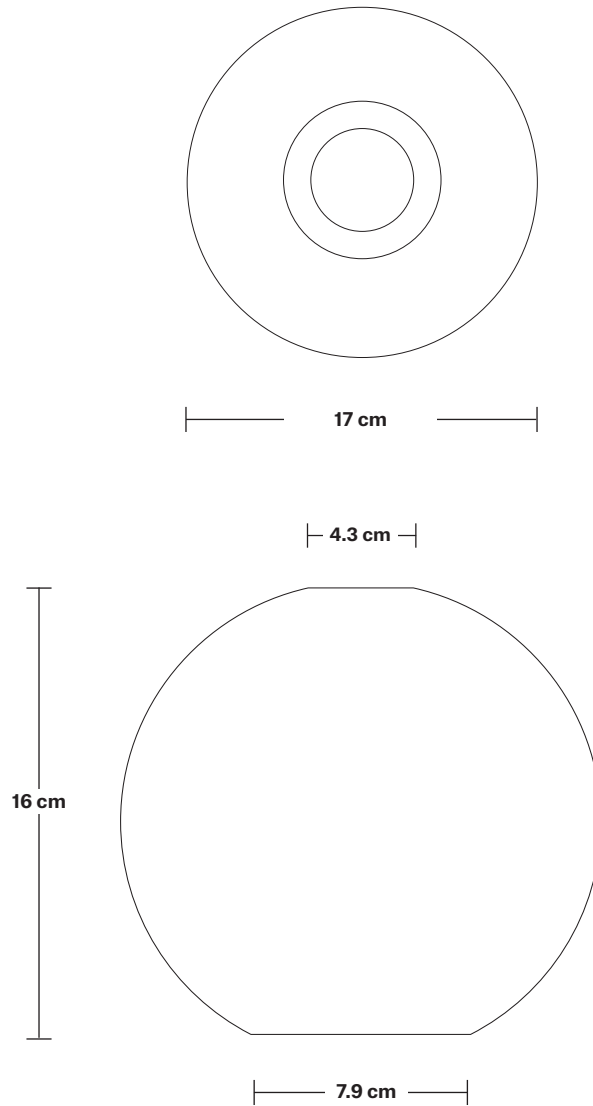

### DIMENSIONS

**H:** 229 cm x **W:** 69 cm x **D:** 17 cm

**Shade Diameter:** 17 cm / 6.7"

**Shade Height:** 16 cm / 6.3"

**Holder Diameter:** 4 cm / 1.6"

**Holder Height:** 8 cm / 3.1"

**Ceiling Rose Width:** 12 cm / 4.7"

### DIMENSIONS

**H:** 209.6 cm x **W:** 4 cm x **D:** 4 cm

**Holder Diameter:** 4 cm / 1.6"

**Holder Height:** 9.6 cm / 3.8"

### DIMENSIONS

**H:** 16 cm x **W:** 17 cm x **D:** 17 cm

**Shade Diameter:** 17 cm / 6.6"

**Shade Height:** 16 cm / 6.2"