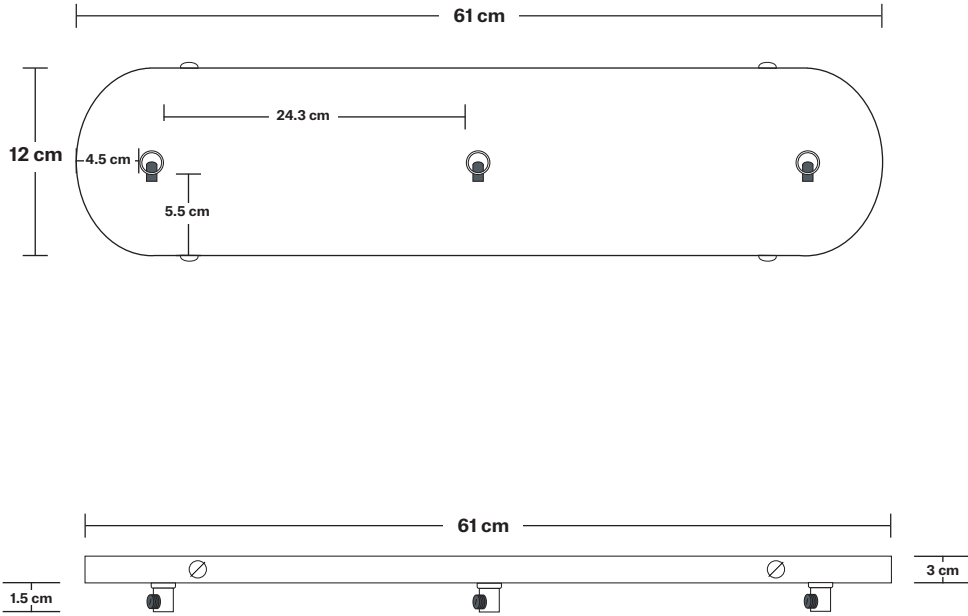

### DIMENSIONS

**H:** 215 cm x **W:** 61 cm x **D:** 12 cm

**Holder Diameter:** 6.5 cm / 2.5"

**Holder Height:** 12 cm / 4.7"

**Ceiling Rose Width:** 12 cm / 4.7"

**Ceiling Rose Depth:** 61 cm / 24"

**Ceiling Rose Height:** 3 cm / 1.8"

### DIMENSIONS

**H:** 3 cm x **W:** 12 cm x **D:** 61 cm

**Ceiling Rose Width:** 12 cm / 4.7"

**Ceiling Rose Depth:** 61 cm / 24"

**Ceiling Rose Height:** 3 cm / 1.2"

### DIMENSIONS

**H:** 12 cm x **W:** 6.5 cm x **D:** 6.5 cm

**Holder Diameter:** 6.5 cm / 2.3"

**Holder Height:** 12 cm / 4.7"