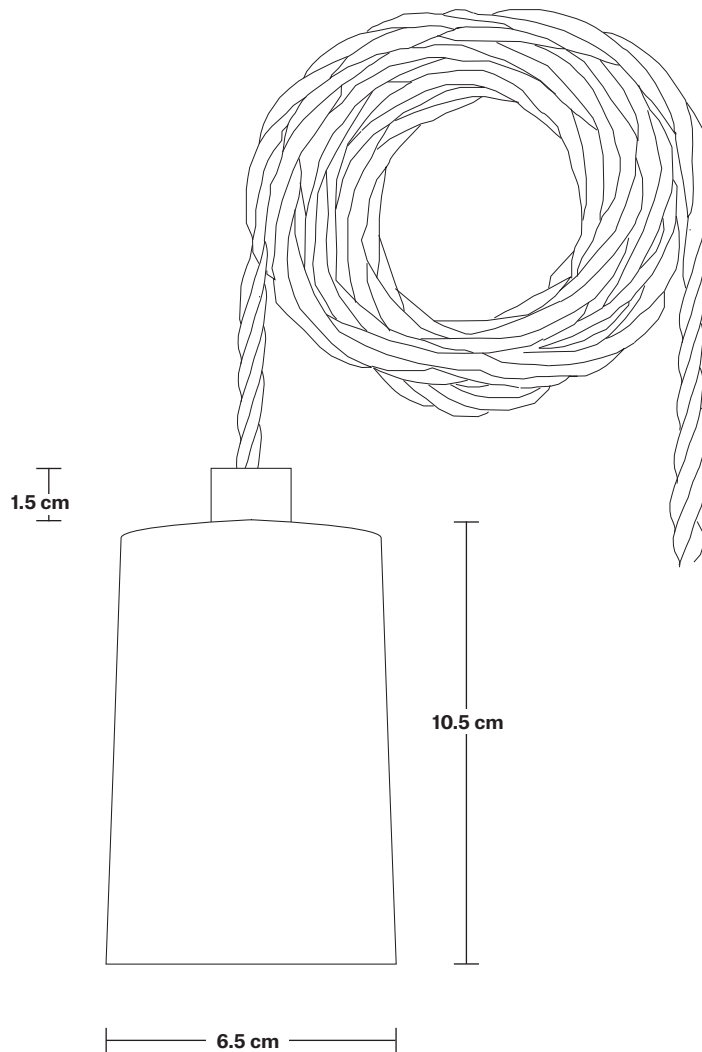

### DIMENSIONS

**H:** 215 cm x **W:** 61 cm x **D:** 12 cm

**Holder Diameter:** 6.5 cm / 2.5"

**Holder Height:** 12 cm / 4.7"

**Ceiling Rose Width:** 12 cm / 4.7"

**Ceiling Rose Depth:** 61 cm / 24"

**Ceiling Rose Height:** 3 cm / 1.8"

### DIMENSIONS

**H:** 3 cm x **W:** 12 cm x **D:** 61 cm

**Ceiling Rose Width:** 12 cm / 4.7"

**Ceiling Rose Depth:** 61 cm / 24"

**Ceiling Rose Height:** 3 cm / 1.2"

### DIMENSIONS

**H:** 12 cm x **W:** 6.5 cm x **D:** 6.5 cm

**Holder Diameter:** 6.5 cm / 2.3"

**Holder Height:** 12 cm / 4.7"