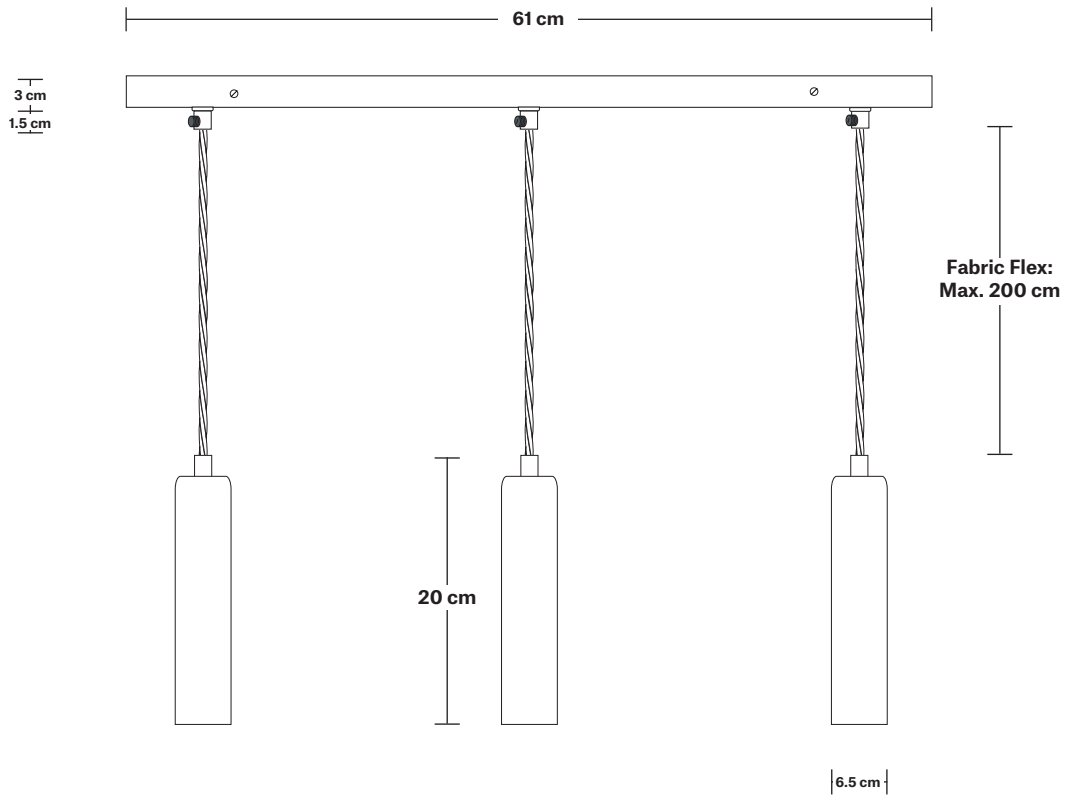

### DIMENSIONS

**H:** 223 cm x **W:** 61 cm x **D:** 12 cm

**Holder Diameter:** 6.5 cm / 2.6"

**Holder Height:** 20 cm / 7.8"

**Ceiling Rose Width:** 12 cm / 4.7"

**Ceiling Rose Depth:** 61 cm / 24"

**Ceiling Rose Height:** 3 cm / 1.8"

## DIMENSIONS

**H:** 3 cm x **W:** 12 cm x **D:** 61 cm

**Ceiling Rose Width:** 12 cm / 4.7"

**Ceiling Rose Depth:** 61 cm / 24"

**Ceiling Rose Height:** 3 cm / 1.8"

### DIMENSIONS

**H:** 3 cm x **W:** 12 cm x **D:** 61 cm

**Ceiling Rose Width:** 12 cm / 4.7"

**Ceiling Rose Depth:** 61 cm / 24"

**Ceiling Rose Height:** 3 cm / 1.2"