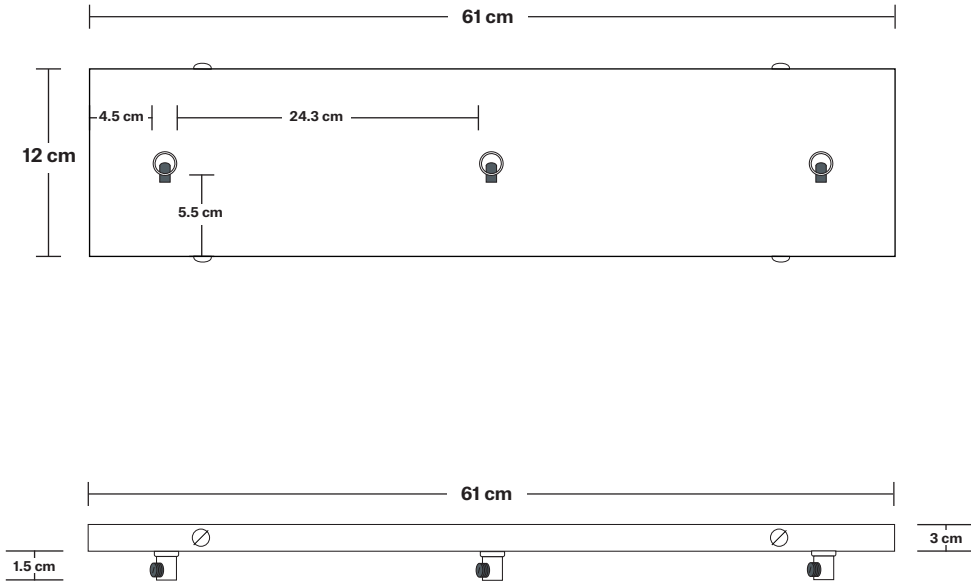

### DIMENSIONS

**H:** 223 cm x **W:** 61 cm x **D:** 12 cm

**Holder Diameter:** 6.5 cm / 2.6"

**Holder Height:** 20 cm / 7.8"

**Ceiling Rose Width:** 12 cm / 4.7"

**Ceiling Rose Depth:** 61 cm / 24"

**Ceiling Rose Height:** 3 cm / 1.8"

## DIMENSIONS

**H:** 3 cm x **W:** 12 cm x **D:** 61 cm

**Ceiling Rose Width:** 12 cm / 4.7"

**Ceiling Rose Depth:** 61 cm / 24"

**Ceiling Rose Height:** 3 cm / 1.8"

### DIMENSIONS

**H:** 3 cm x **W:** 12 cm x **D:** 61 cm

**Ceiling Rose Width:** 12 cm / 4.7"

**Ceiling Rose Depth:** 61 cm / 24"

**Ceiling Rose Height:** 3 cm / 1.2"