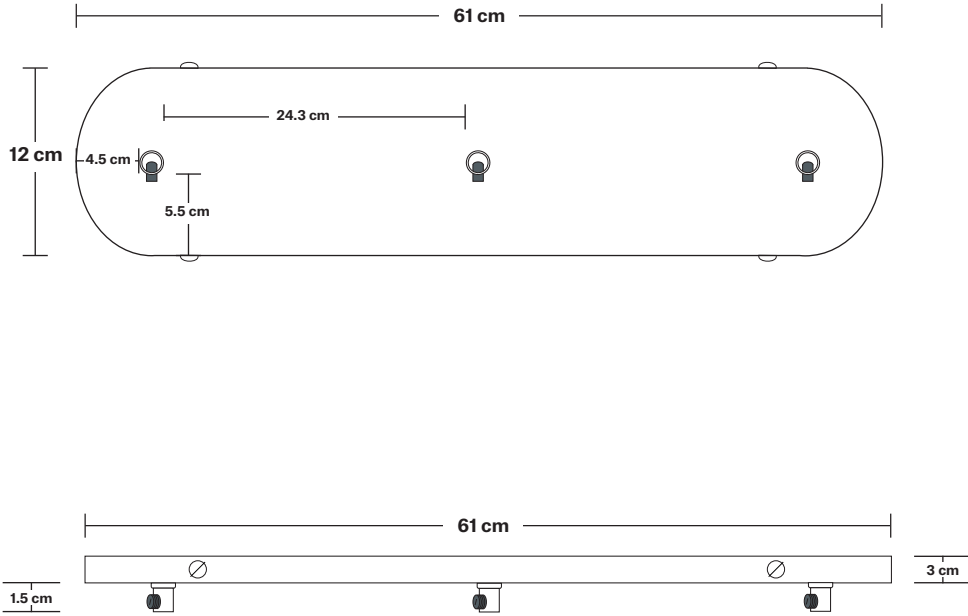

## DIMENSIONS

**H:** 3 cm x **W:** 12 cm x **D:** 61 cm

**Ceiling Rose Width:** 12 cm / 4.7"

**Ceiling Rose Depth:** 61 cm / 24"

**Ceiling Rose Height:** 3 cm / 1.8"

### DIMENSIONS

**H:** 223 cm x **W:** 61 cm x **D:** 12 cm

**Holder Diameter:** 6.5 cm / 2.6"

**Holder Height:** 20 cm / 7.8"

**Ceiling Rose Width:** 12 cm / 4.7"

**Ceiling Rose Depth:** 61 cm / 24"

**Ceiling Rose Height:** 3 cm / 1.8"

### DIMENSIONS

**H:** 3 cm x **W:** 12 cm x **D:** 61 cm

**Ceiling Rose Width:** 12 cm / 4.7"

**Ceiling Rose Depth:** 61 cm / 24"

**Ceiling Rose Height:** 3 cm / 1.2"

### DIMENSIONS

**H:** 20.9 cm x **W:** 4.2 cm x **D:** 4.2 cm

**Bulb Holder Diameter:** 4.2 cm / 1.7"

**Bulb Holder Height:** 20.9 cm / 8.2"