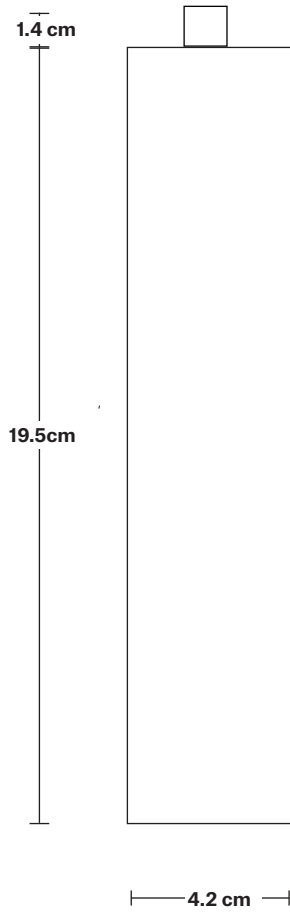

### DIMENSIONS

**H:** 223 cm x **W:** 61 cm x **D:** 12 cm

**Holder Diameter:** 6.5 cm / 2.6"

**Holder Height:** 20 cm / 7.8"

**Ceiling Rose Width:** 12 cm / 4.7"

**Ceiling Rose Depth:** 61 cm / 24"

**Ceiling Rose Height:** 3 cm / 1.8"

## DIMENSIONS

**H:** 3 cm x **W:** 12 cm x **D:** 61 cm

**Ceiling Rose Width:** 12 cm / 4.7"

**Ceiling Rose Depth:** 61 cm / 24"

**Ceiling Rose Height:** 3 cm / 1.8"

### DIMENSIONS

**H:** 3 cm x **W:** 12 cm x **D:** 61 cm

**Ceiling Rose Width:** 12 cm / 4.7"

**Ceiling Rose Depth:** 61 cm / 24"

**Ceiling Rose Height:** 3 cm / 1.2"