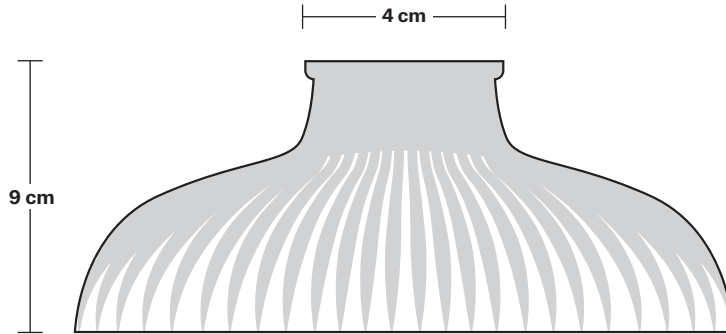

## DIMENSIONS

**H:** 221.5 cm x **W:** 103 cm x **D:** 20 cm

**Shade Diameter:** 20 cm / 7.9"

**Shade Height (no holder):** 9 cm / 3.1"

**Holder Diameter:** 6 cm / 2.4"

**Holder Height:** 11 cm / 4.3"

**Ceiling Rose Width:** 12 cm / 4.7"

### DIMENSIONS

**H:** 213 cm x **W:** 6 cm x **D:** 6 cm

**Holder Diameter:** 6 cm / 2.5"

**Holder Height:** 11 cm / 4.3"

20 cm

9 cm

4 cm

### DIMENSIONS

**H:** 9 cm x **W:** 20 cm x **D:** 20 cm

**Shade Diameter:** 20 cm / 8"

**Shade Height:** 9 cm / 3.5"