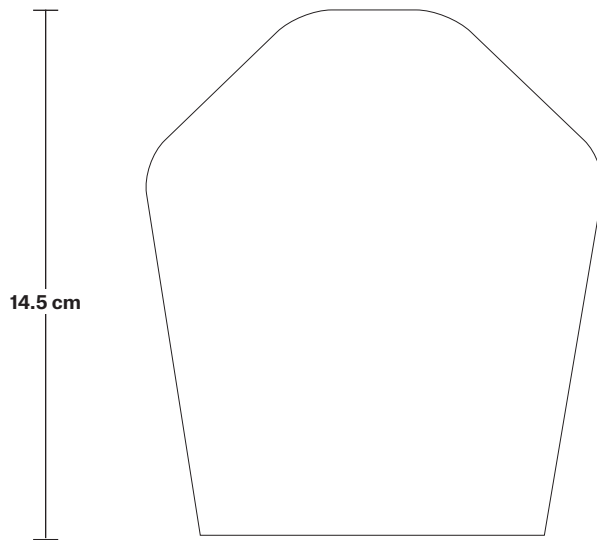

## DIMENSIONS

**H:** 227.5 cm x **W:** 97 cm x **D:** 14 cm

**Shade Diameter:** 14 cm / 5.5"

**Shade Height (no holder):** 14.5 cm / 5.7"

**Holder Diameter:** 6 cm / 2.4"

**Holder Height:** 11 cm / 4.3"

**Ceiling Rose Width:** 12 cm / 4.7"

### DIMENSIONS

**H:** 213 cm x **W:** 6 cm x **D:** 6 cm

**Holder Diameter:** 6 cm / 2.5"

**Holder Height:** 11 cm / 4.3"

14 cm

4.3 cm

14.5 cm

11 cm

## Tinted Glass Schoolhouse - 5.5 Inch

### DIMENSIONS

**H:** 14.5 cm x **W:** 14 cm x **D:** 14 cm

**Shade Diameter:** 14 cm / 5.5"

**Shade Height:** 14.5 cm / 5.7"