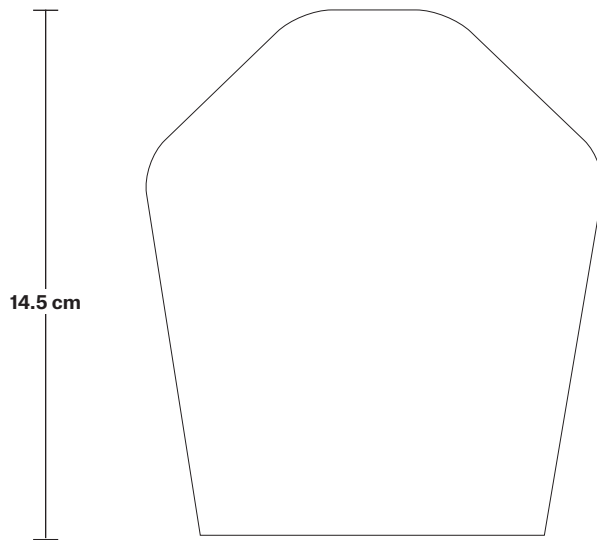

## DIMENSIONS

**H:** 227.5 cm x **W:** 82 cm x **D:** 25 cm

**Shade Diameter:** 14 cm / 5.5"

**Shade Height (no holder):** 14.5 cm / 5.7"

**Holder Diameter:** 6 cm / 2.4"

**Holder Height:** 11 cm / 4.3"

**Ceiling Rose Width:** 20 cm / 7.8"

### DIMENSIONS

**H:** 213 cm x **W:** 6 cm x **D:** 6 cm

**Holder Diameter:** 6 cm / 2.5"

**Holder Height:** 11 cm / 4.3"

14 cm

4.3 cm

14.5 cm

11 cm

## Tinted Glass Schoolhouse - 5.5 Inch

### DIMENSIONS

**H:** 14.5 cm x **W:** 14 cm x **D:** 14 cm

**Shade Diameter:** 14 cm / 5.5"

**Shade Height:** 14.5 cm / 5.7"