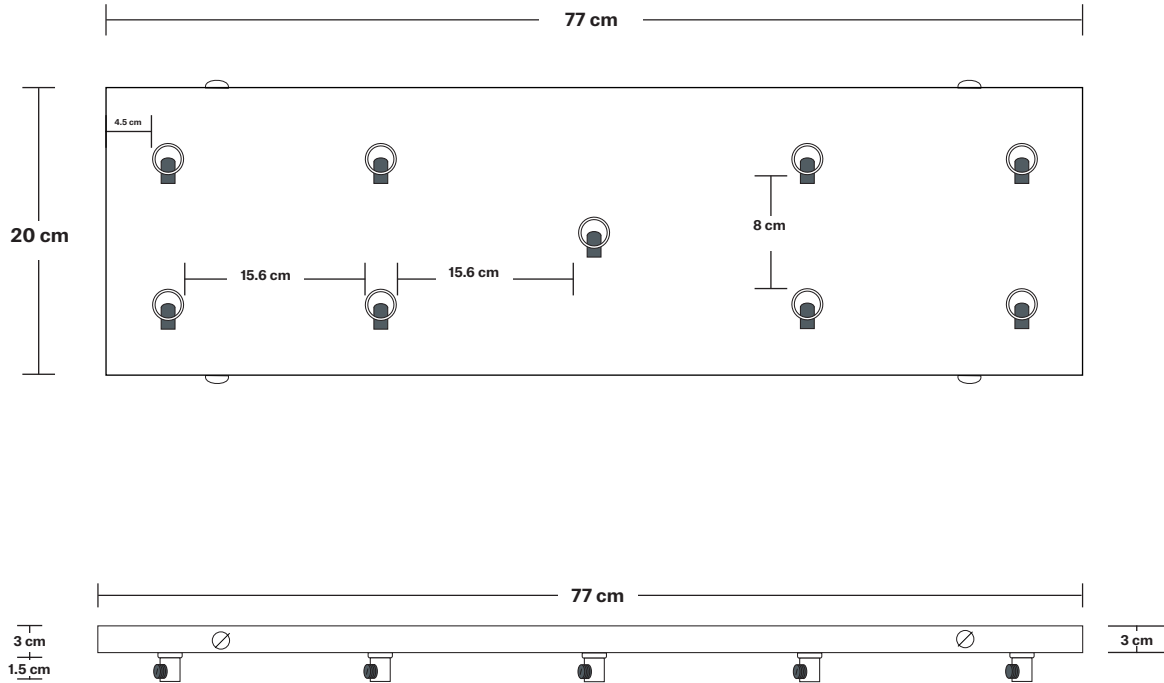

## DIMENSIONS

**H:** 227.5 cm x **W:** 82 cm x **D:** 25 cm

**Shade Diameter:** 14 cm / 5.5"

**Shade Height (no holder):** 14.5 cm / 5.7"

**Holder Diameter:** 6 cm / 2.4"

**Holder Height:** 11 cm / 4.3"

**Ceiling Rose Width:** 20 cm / 7.8"

**Ceiling Rose Depth:** 77 cm / 30"

**Ceiling Rose Height:** 3 cm / 1.8"

### DIMENSIONS

**H:** 213 cm x **W:** 6 cm x **D:** 6 cm

**Holder Diameter:** 6 cm / 2.5"

**Holder Height:** 11 cm / 4.3"

14 cm

4.3 cm

14.5 cm

11 cm

### DIMENSIONS

**H:** 14.5 cm x **W:** 14 cm x **D:** 14 cm

**Shade Diameter:** 14 cm / 5.5"

**Shade Height:** 14.5 cm / 5.7"