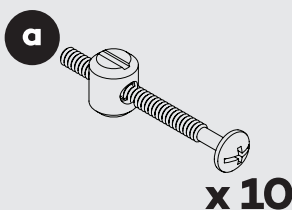

Hardware | Matériel | Ferrería