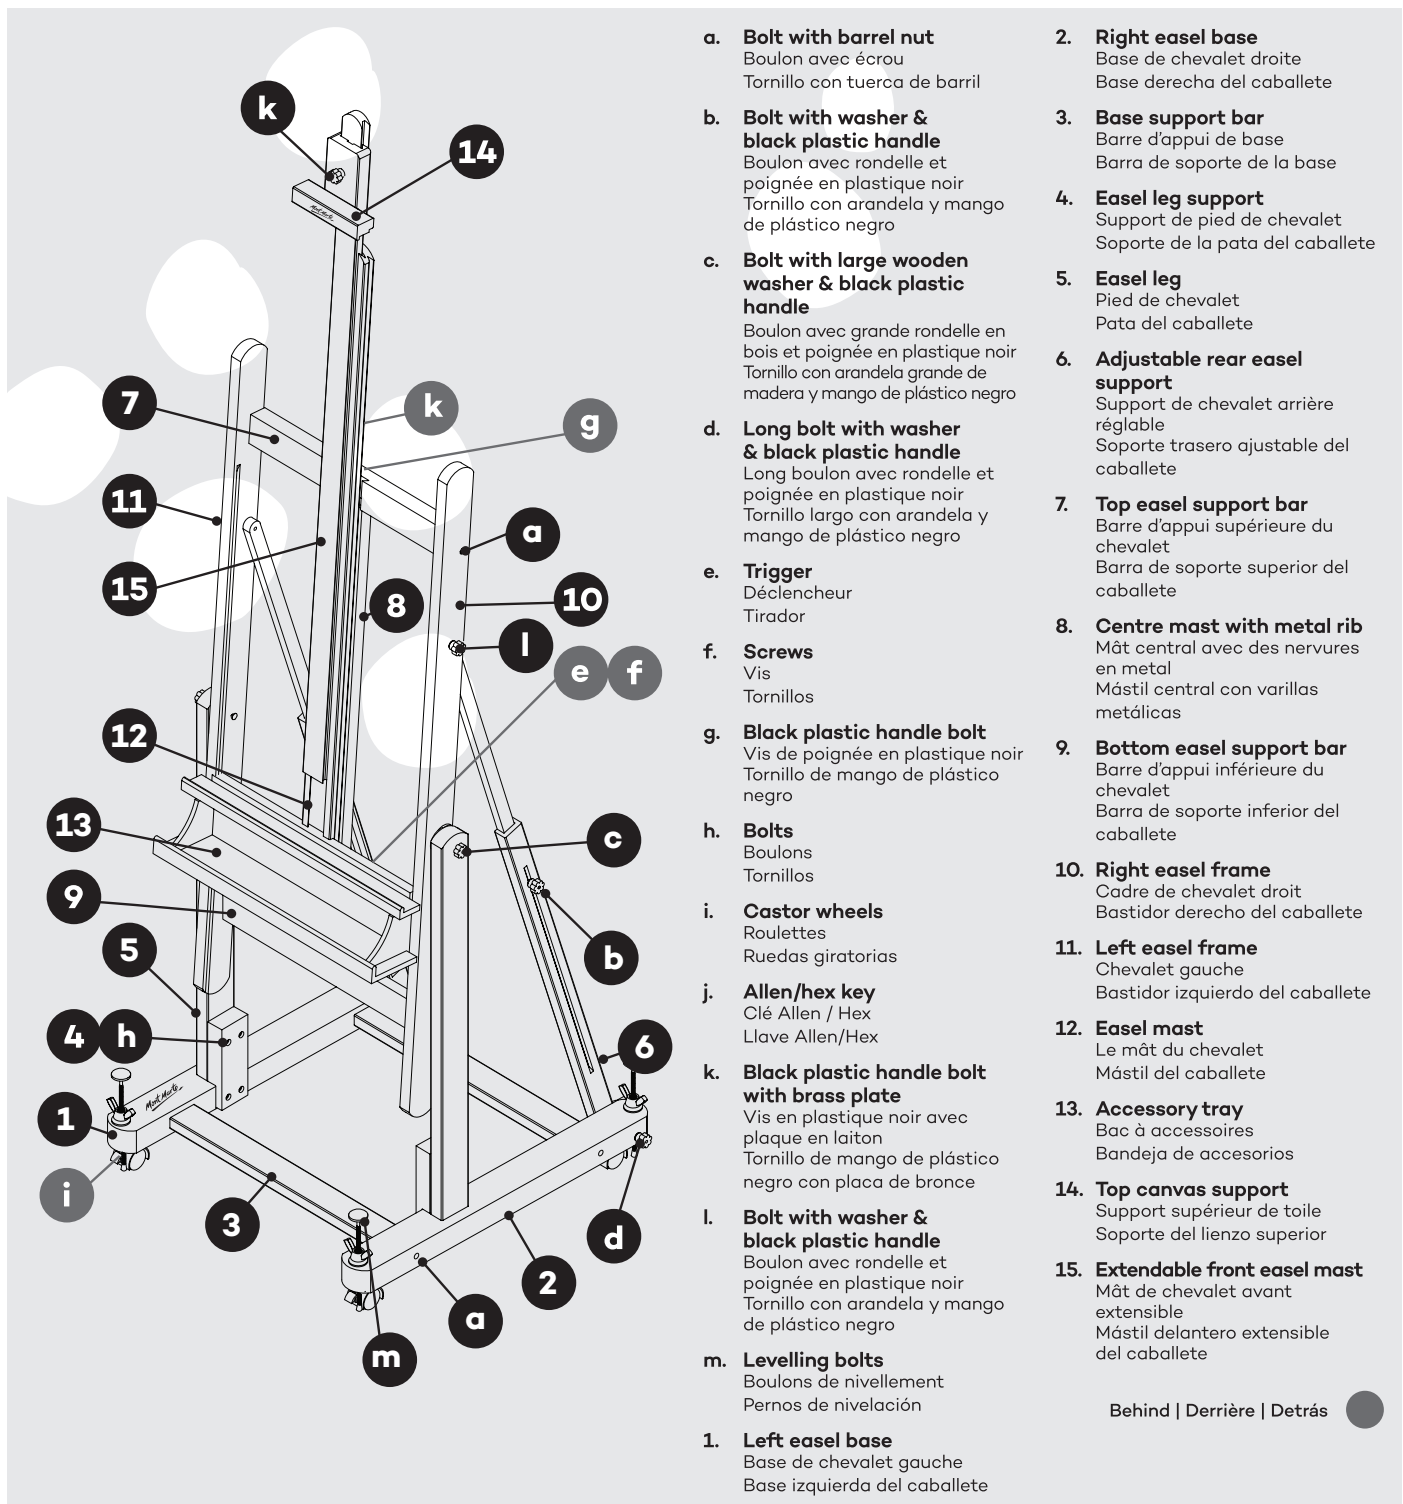

# Tilting Studio Easel

Chevalet de Studio Inclinable | Caballete de Estudio Inclinable

- a. **Bolt with barrel nut**  
Boulon avec écrou  
Tornillo con tuerca de barril
- b. **Bolt with washer & black plastic handle**  
Boulon avec rondelle et poignée en plastique noir  
Tornillo con arandela y mango de plástico negro
- c. **Bolt with large wooden washer & black plastic handle**  
Boulon avec grande rondelle en bois et poignée en plastique noir  
Tornillo con arandela grande de madera y mango de plástico negro
- d. **Long bolt with washer & black plastic handle**  
Long boulon avec rondelle et poignée en plastique noir  
Tornillo largo con arandela y mango de plástico negro
- e. **Trigger**  
Déclencheur  
Tirador
- f. **Screws**  
Vis  
Tornillos
- g. **Black plastic handle bolt**  
Vis de poignée en plastique noir  
Tornillo de mango de plástico negro
- h. **Bolts**  
Boulons  
Tornillos
- i. **Castor wheels**  
Roulettes  
Ruedas giratorias
- j. **Allen/hex key**  
Clé Allen / Hex  
Llave Allen/Hex
- k. **Black plastic handle bolt with brass plate**  
Vis en plastique noir avec plaque en laiton  
Tornillo de mango de plástico negro con placa de bronce
- l. **Bolt with washer & black plastic handle**  
Boulon avec rondelle et poignée en plastique noir  
Tornillo con arandela y mango de plástico negro
- m. **Levelling bolts**  
Boulons de nivellement  
Pernos de nivelación
- 1. **Left easel base**  
Base de chevalet gauche  
Base izquierda del caballete
- 2. **Right easel base**  
Base de chevalet droite  
Base derecha del caballete
- 3. **Base support bar**  
Barre d'appui de base  
Barra de soporte de la base
- 4. **Easel leg support**  
Support de pied de chevalet  
Soporte de la pata del caballete
- 5. **Easel leg**  
Pied de chevalet  
Pata del caballete
- 6. **Adjustable rear easel support**  
Support de chevalet arrière réglable  
Soporte trasero ajustable del caballete
- 7. **Top easel support bar**  
Barre d'appui supérieure du chevalet  
Barra de soporte superior del caballete
- 8. **Centre mast with metal rib**  
Mât central avec des nervures en métal  
Mástil central con varillas metálicas
- 9. **Bottom easel support bar**  
Barre d'appui inférieure du chevalet  
Barra de soporte inferior del caballete
- 10. **Right easel frame**  
Cadre de chevalet droit  
Bastidor derecho del caballete
- 11. **Left easel frame**  
Chevalet gauche  
Bastidor izquierdo del caballete
- 12. **Easel mast**  
Le mât du chevalet  
Mástil del caballete
- 13. **Accessory tray**  
Bac à accessoires  
Bandeja de accesorios
- 14. **Top canvas support**  
Support supérieur de toile  
Soporte del lienzo superior
- 15. **Extendable front easel mast**  
Mât de chevalet avant extensible  
Mástil delantero extensible del caballete