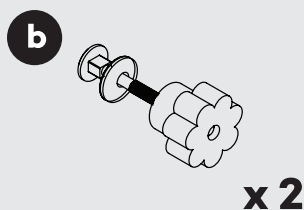

Hardware | Matériel | Ferrería