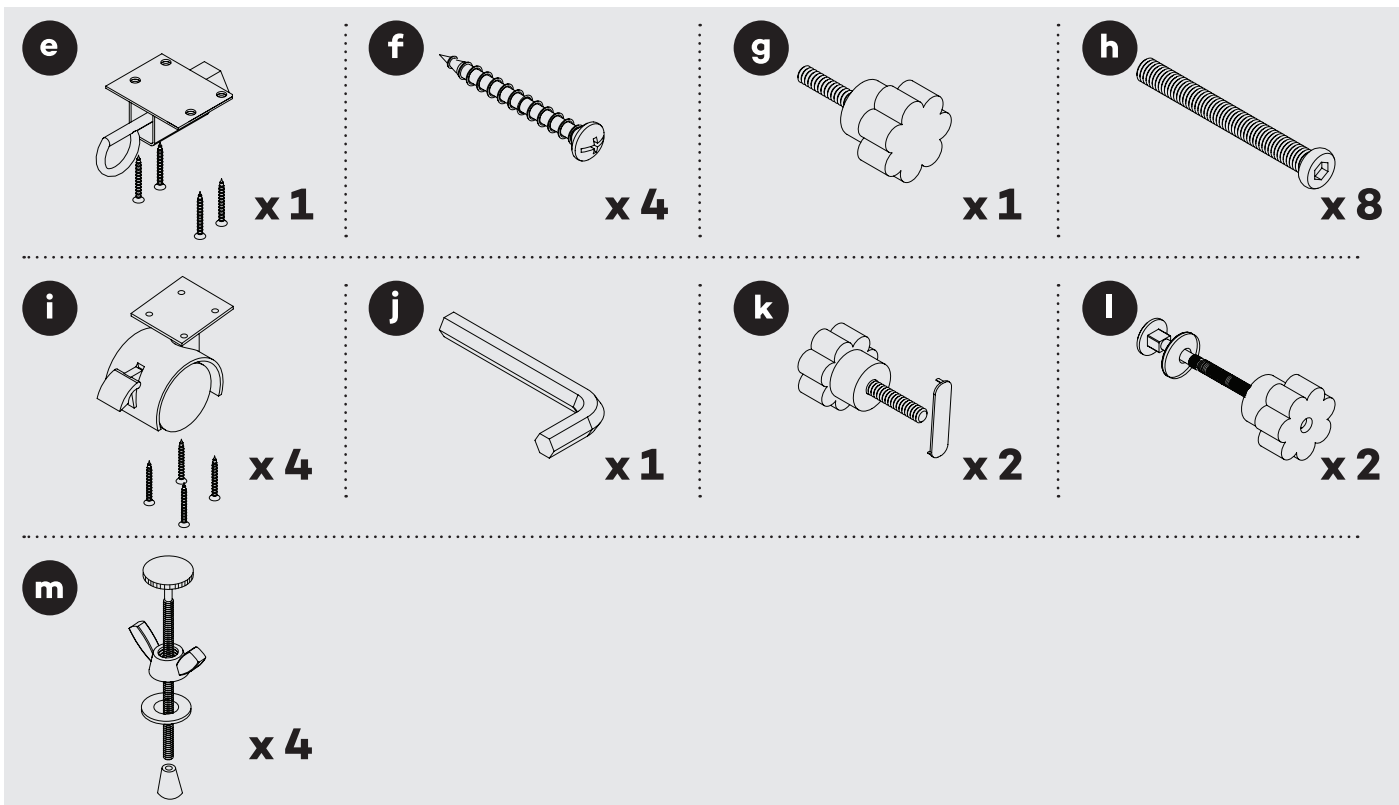

Components | Composants | Componentes