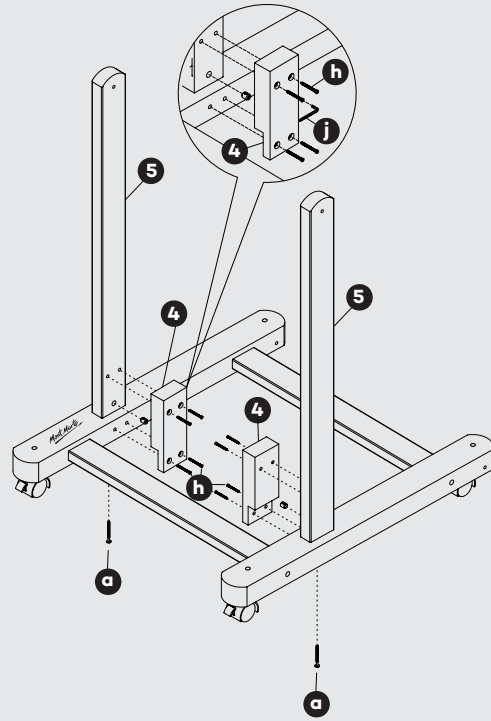

Step 2 | Étape 2 | Paso 2