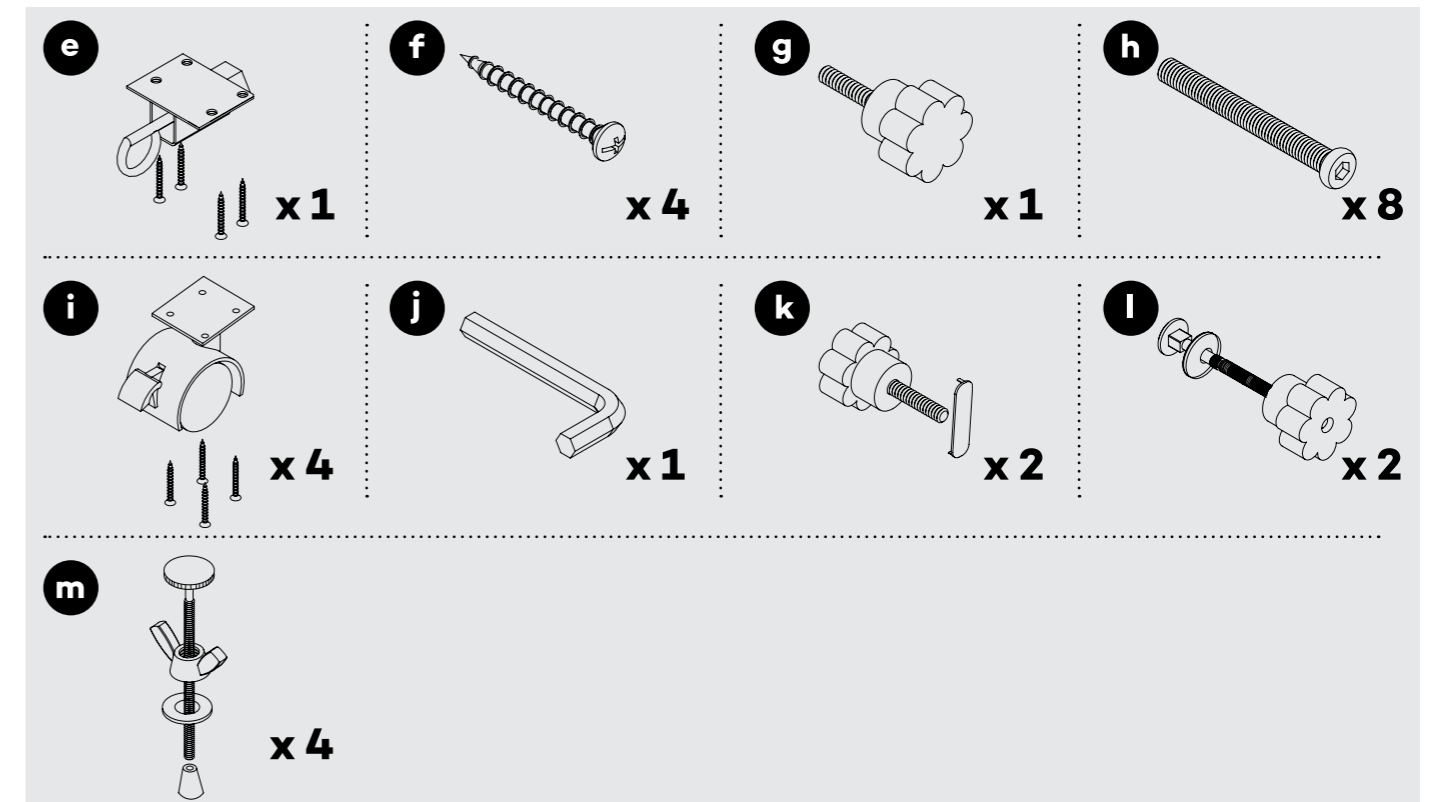

Parts

Pièce | Pieza