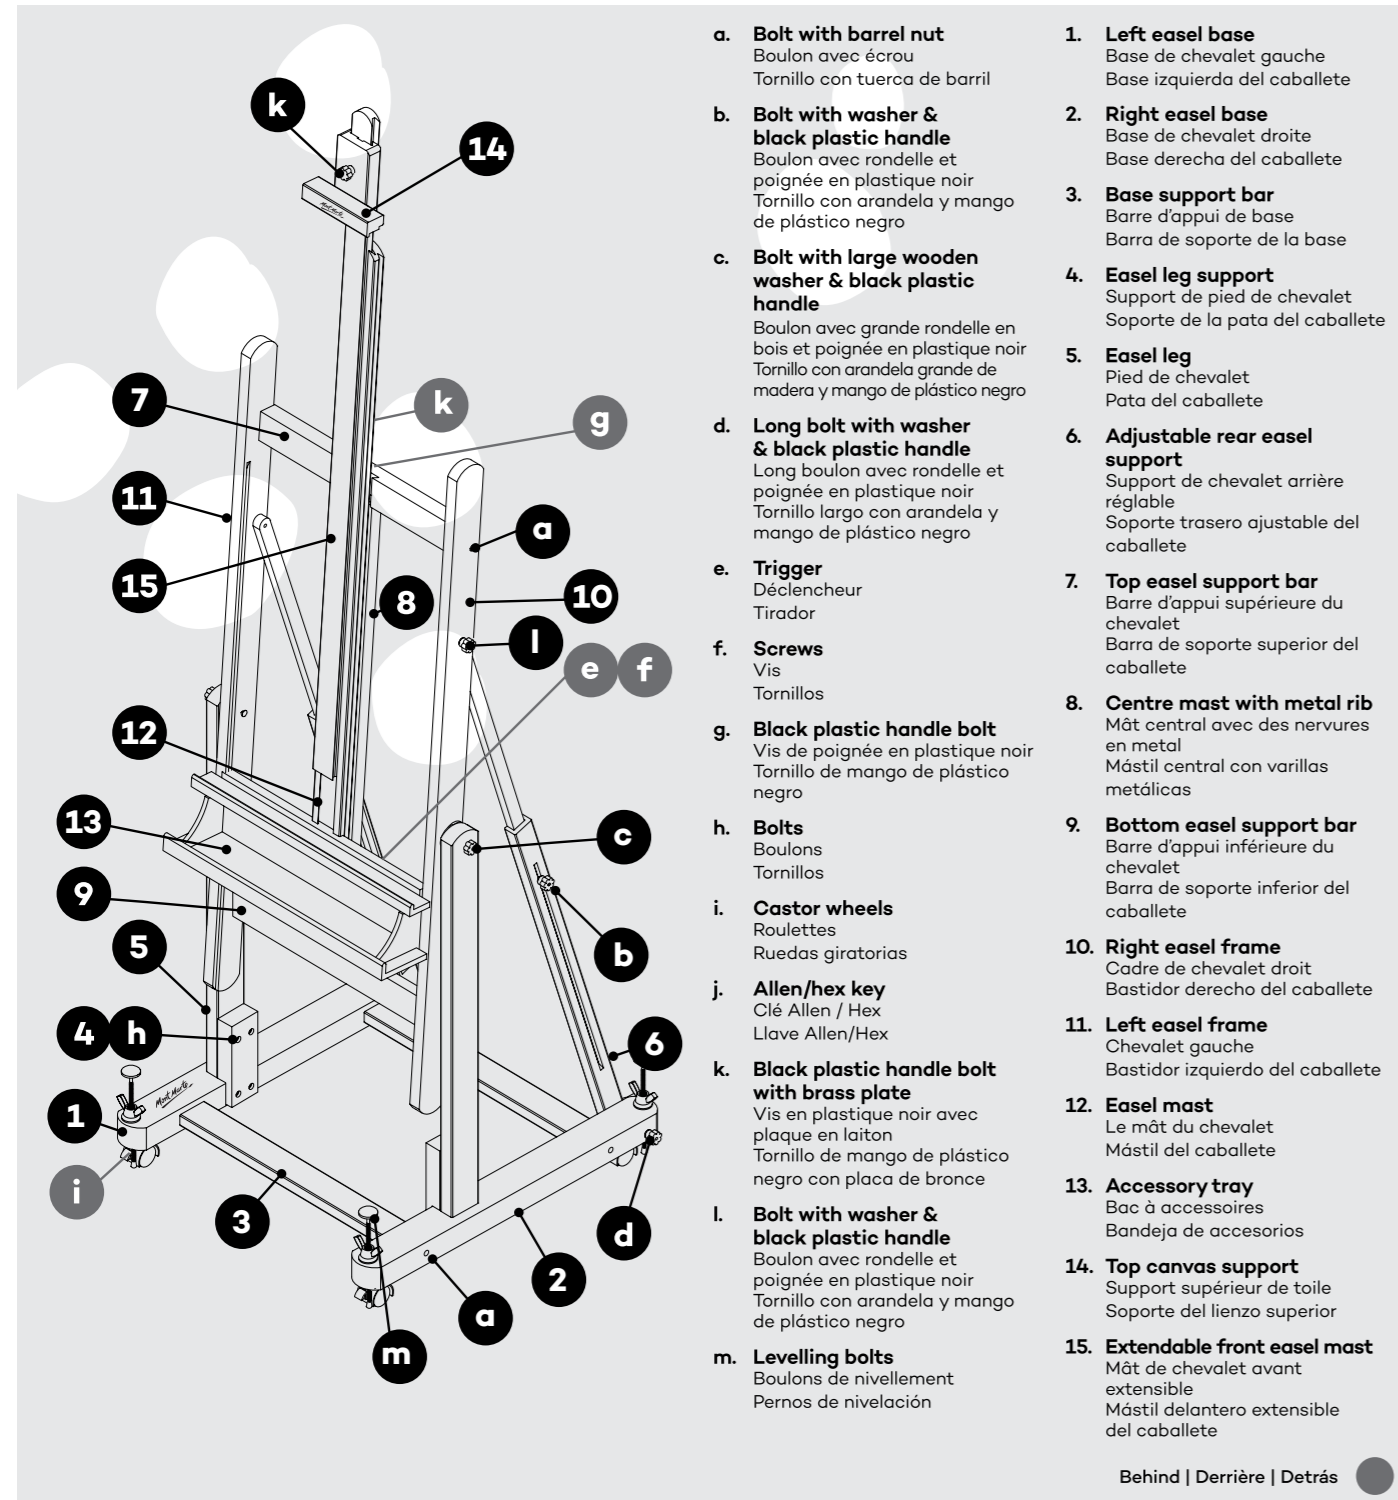

# Tilting Studio Easel

Chevalet de Studio Inclinable | Caballete de Estudio Inclinable

- |   |   |
|---|---|
| <p><b>a. Bolt with barrel nut</b><br/>Boulon avec écrou<br/>Tornillo con tuerca de barril</p> <p><b>b. Bolt with washer &amp; black plastic handle</b><br/>Boulon avec rondelle et poignée en plastique noir<br/>Tornillo con arandela y mango de plástico negro</p> <p><b>c. Bolt with large wooden washer &amp; black plastic handle</b><br/>Boulon avec grande rondelle en bois et poignée en plastique noir<br/>Tornillo con arandela grande de madera y mango de plástico negro</p> <p><b>d. Long bolt with washer &amp; black plastic handle</b><br/>Long boulon avec rondelle et poignée en plastique noir<br/>Tornillo largo con arandela y mango de plástico negro</p> <p><b>e. Trigger</b><br/>Déclencheur<br/>Tirador</p> <p><b>f. Screws</b><br/>Vis<br/>Tornillos</p> <p><b>g. Black plastic handle bolt</b><br/>Vis de poignée en plastique noir<br/>Tornillo de mango de plástico negro</p> <p><b>h. Bolts</b><br/>Boulons<br/>Tornillos</p> <p><b>i. Castor wheels</b><br/>Roulettes<br/>Ruedas giratorias</p> <p><b>j. Allen/hex key</b><br/>Clé Allen / Hex<br/>Llave Allen/Hex</p> <p><b>k. Black plastic handle bolt with brass plate</b><br/>Vis en plastique noir avec plaque en laiton<br/>Tornillo de mango de plástico negro con placa de bronze</p> <p><b>l. Bolt with washer &amp; black plastic handle</b><br/>Boulon avec rondelle et poignée en plastique noir<br/>Tornillo con arandela y mango de plástico negro</p> <p><b>m. Levelling bolts</b><br/>Boulons de nivellement<br/>Pernos de nivelación</p> | <p><b>1. Left easel base</b><br/>Base de chevalet gauche<br/>Base izquierda del caballete</p> <p><b>2. Right easel base</b><br/>Base de chevalet droite<br/>Base derecha del caballete</p> <p><b>3. Base support bar</b><br/>Barre d'appui de base<br/>Barra de soporte de la base</p> <p><b>4. Easel leg support</b><br/>Support de pied de chevalet<br/>Soporte de la pata del caballete</p> <p><b>5. Easel leg</b><br/>Pied de chevalet<br/>Pata del caballete</p> <p><b>6. Adjustable rear easel support</b><br/>Support de chevalet arrière réglable<br/>Soporte trasero ajustable del caballete</p> <p><b>7. Top easel support bar</b><br/>Barre d'appui supérieure du chevalet<br/>Barra de soporte superior del caballete</p> <p><b>8. Centre mast with metal rib</b><br/>Mât central avec des nervures en métal<br/>Mástil central con varillas metálicas</p> <p><b>9. Bottom easel support bar</b><br/>Barre d'appui inférieure du chevalet<br/>Barra de soporte inferior del caballete</p> <p><b>10. Right easel frame</b><br/>Cadre de chevalet droit<br/>Bastidor derecho del caballete</p> <p><b>11. Left easel frame</b><br/>Chevalet gauche<br/>Bastidor izquierdo del caballete</p> <p><b>12. Easel mast</b><br/>Le mât du chevalet<br/>Mástil del caballete</p> <p><b>13. Accessory tray</b><br/>Bac à accessoires<br/>Bandeja de accesorios</p> <p><b>14. Top canvas support</b><br/>Support supérieur de toile<br/>Soporte del lienzo superior</p> <p><b>15. Extendable front easel mast</b><br/>Mât de chevalet avant extensible<br/>Mástil delantero extensible del caballete</p> |
|---|---|