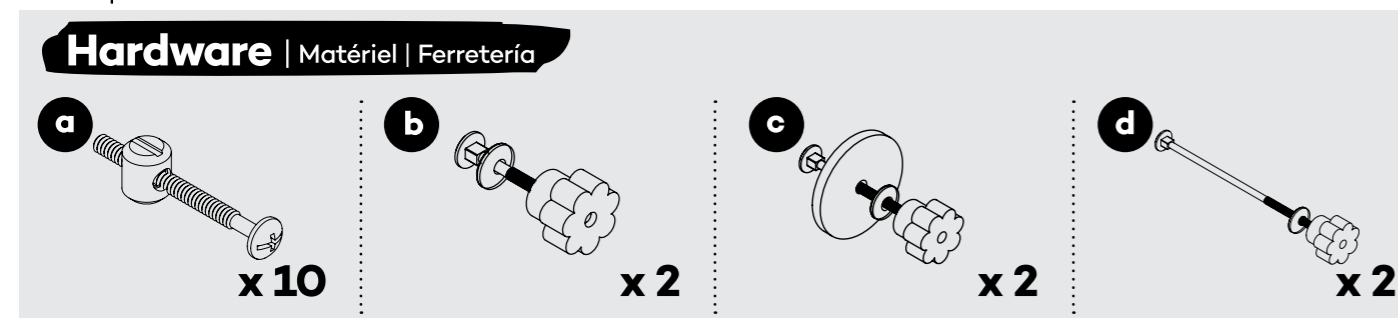

Parts

Pièce | Pieza