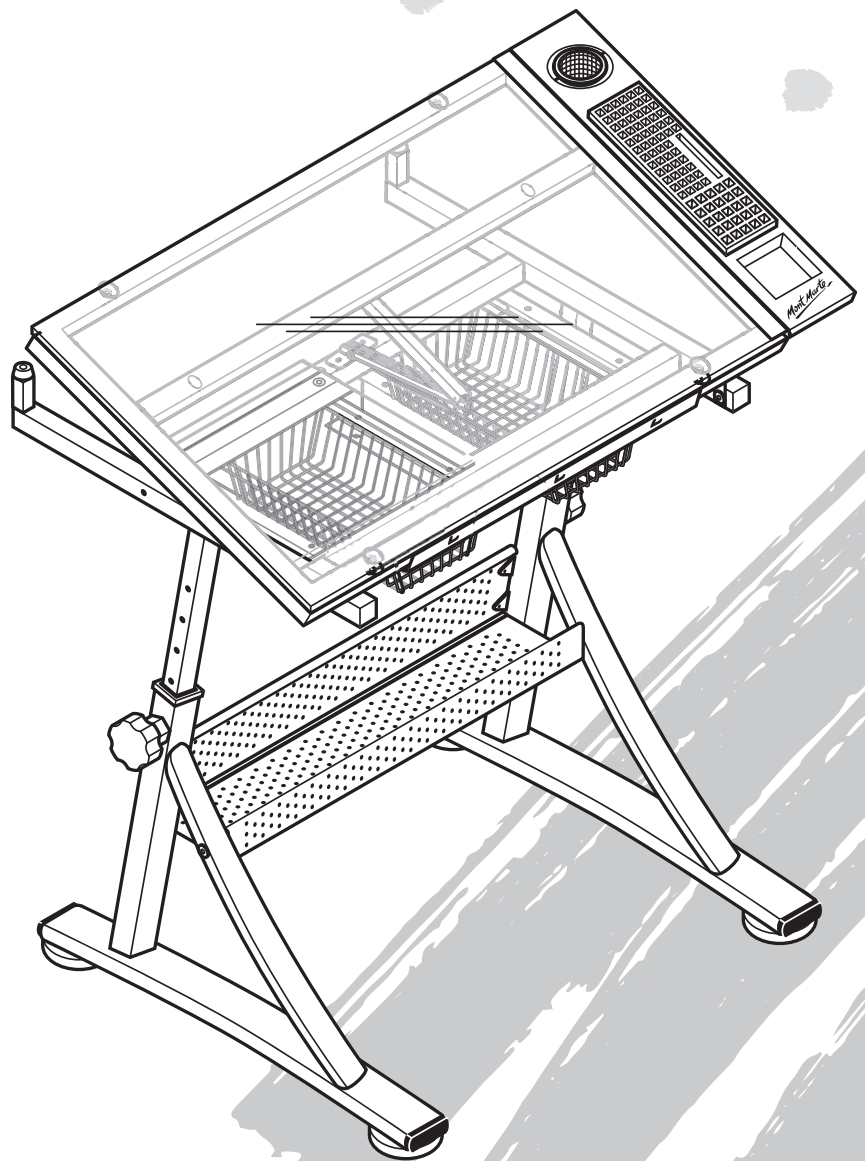

Mont
Marque

Creative Art Station Signature

Station Artistique
Créative

Estación Artística
Creativa