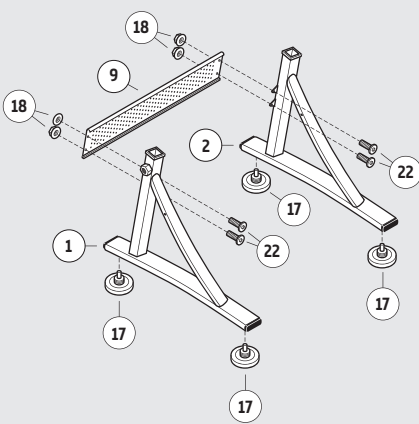

Destornillador requerido. No incluido.

1. **Left Leg** Jambe Gauche | Pata Izquierda
2. **Right Leg** Jambe Droite | Pata Derecha
3. **Left Arm** Bras Gauche | Brazo Izquierdo
4. **Right Arm** Bras Droit | Brazo Derecho
5. **Top Frame** Cadre Supérieur | Marco Superior
6. **Glass Top** Plaque de Verre | Tapa de Vidrio
7. **Rear Bar** Barre Arrière | Barra Trasera
8. **Front Bar** Barre Avant | Barra Delantera
9. **Rear Panel** Panneau Arrière | Panel Trasero
10. **Bottom Shelf** Étagère Inférieure | Estante inferior
11. **Basket Rail** Rail pour Corbeille | Carril para Canasta
12. **Basket** Corbeille | Canasta
13. **Pencil Ledge** Bordure pour crayon | Borde para lápiz
14. **Ratchet Arm** Bras à cliquet | Brazo de trinquete
15. **L Bracket** Support en forme de L | Soporte en forma L
16. **Knob** Molette | Perilla
17. **Floor Leveler** Niveleur de Plancher | Nivelador de Piso
18. **Nut** Écrou | Tuerca
19. **Pin** Goujon | Clavija
20. **Allen Bolt - 1/4" x 5/8"** Boulon Allen 6mm x 40mm
Tornillo Allen 6mm x 40mm
21. **Allen Bolt - 1/4" x 5/8"** Boulon Allen 6mm x 15mm
Tornillo Allen 6mm x 15mm
22. **Allen Bolt - 1/4" x 1/2"** Boulon Allen 6mm x 12mm
Tornillo Allen 6mm x 12mm
23. **Allen Bolt - 1/4" x 5/16"** Boulon Allen 6mm x 8mm
Tornillo Allen 6mm x 8mm
24. **Phillips Bolt - 5/32" x 1/2"** Boulon Cruciforme 4mm x 12mm
Tornillo de Cruz 4mm x 12mm
25. **Glass Spacer** Coussin pour Verre | Cojín para Vidrio
26. **Cushion** Coussin | Cojín
27. **Phillips Screw - 1/2"**
Vis Cruciforme 14mm | Tornillo de Cruz 14mm
28. **Allen Screw** Vis Allen | Tornillo Allen
29. **Metal Tray** Plateau en métal | Bandeja de Metal
30. **Cup** Tasse | Taza
31. **Foam Tray** Plateau en Mousse | Bandeja de Espuma
32. **Allen Wrench** Clé Allen | Llave Allen
33. **Hex Wrench** Clé hexagonale | Llave hexagonal

behind | derrière | detrás

Parts

Pièce | Pieza

Assembly

Assemblage | Ensamblaje

Step 1 | Étape 1 | Paso 1

Step 2 | Étape 2 | Paso 2

Step 3 | Étape 3 | Paso 3