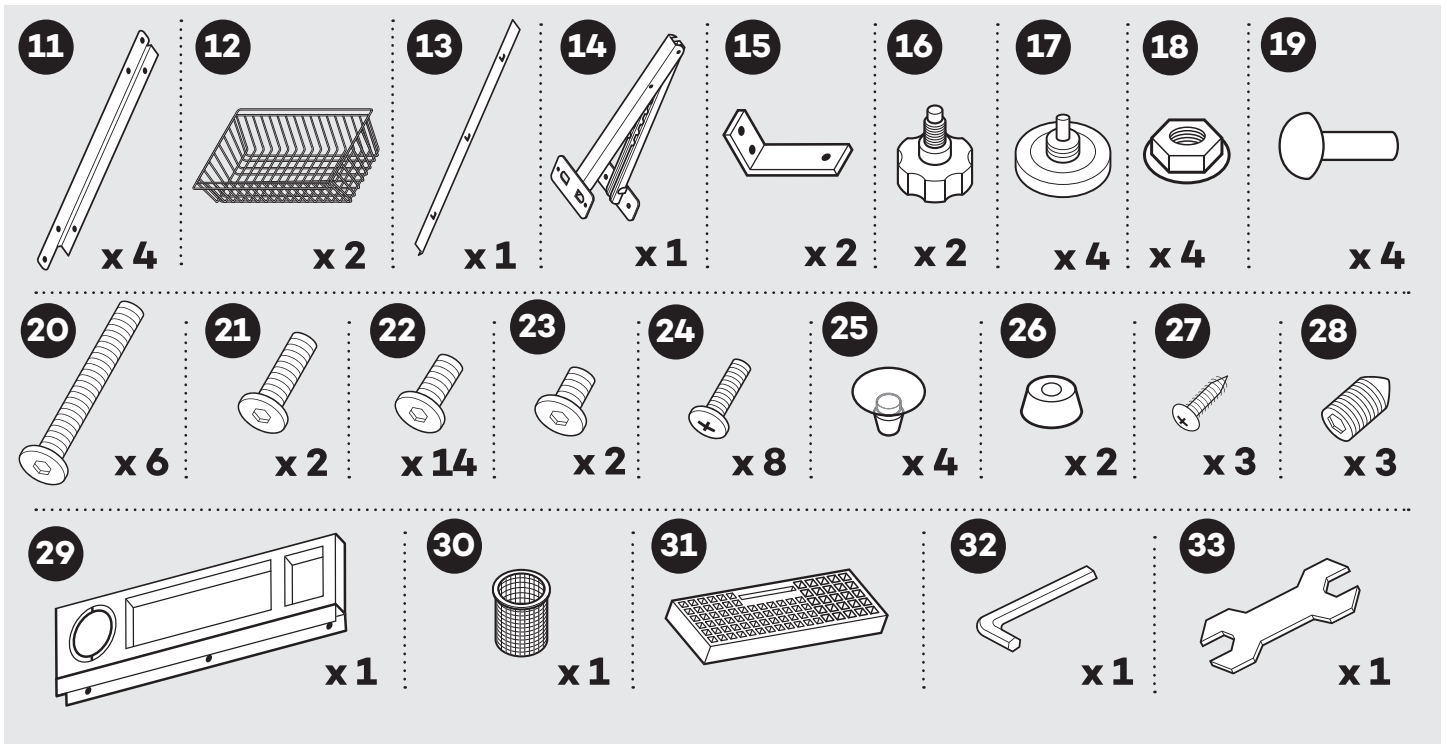

Assembly

Assemblage | Ensamblaje

Step 1 | Étape 1 | Paso 1

Step 2 | Étape 2 | Paso 2

Step 3 | Étape 3 | Paso 3

Step 4 | Étape 4 | Paso 4

Step 5 | Étape 5 | Paso 5

Step 6 | Étape 6 | Paso 6