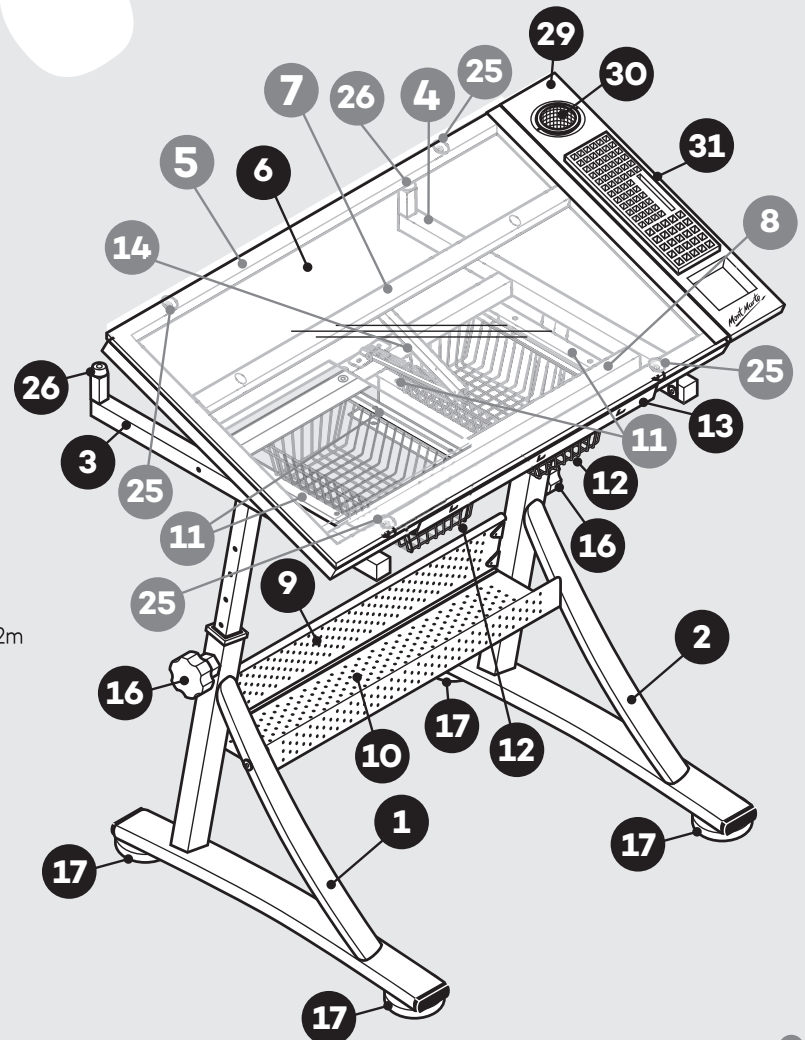

Destornillador requerido. No incluido.

1. **Left Leg** Jambe Gauche | Pata Izquierda
2. **Right Leg** Jambe Droite | Pata Derecha
3. **Left Arm** Bras Gauche | Brazo Izquierdo
4. **Right Arm** Bras Droit | Brazo Derecho
5. **Top Frame** Cadre Supérieur | Marco Superior
6. **Glass Top** Plaque de Verre | Tapa de Vidrio
7. **Rear Bar** Barre Arrière | Barra Trasera
8. **Front Bar** Barre Avant | Barra Delantera
9. **Rear Panel** Panneau Arrière | Panel Trasero
10. **Bottom Shelf** Étagère Inférieure | Estante inferior
11. **Basket Rail** Rail pour Corbeille | Carril para Canasta
12. **Basket** Corbeille | Canasta
13. **Pencil Ledge** Bordure pour crayon | Borde para lápiz
14. **Ratchet Arm** Bras à cliquet | Brazo de trinquete
15. **L Bracket** Support en forme de L | Soporte en forma L
16. **Knob** Molette | Perilla
17. **Floor Leveler** Niveleur de Plancher | Nivelador de Piso
18. **Nut** Écrou | Tuerca
19. **Pin** Goujon | Clavija
20. **Allen Bolt - 1/4" x 5/8"** Boulon Allen 6mm x 40mm
Tornillo Allen 6mm x 40mm
21. **Allen Bolt - 1/4" x 5/8"** Boulon Allen 6mm x 15mm
Tornillo Allen 6mm x 15mm
22. **Allen Bolt - 1/4" x 1/2"** Boulon Allen 6mm x 12mm
Tornillo Allen 6mm x 12mm
23. **Allen Bolt - 1/4" x 5/16"** Boulon Allen 6mm x 8mm
Tornillo Allen 6mm x 8mm
24. **Phillips Bolt - 5/32" x 1/2"** Boulon Cruciforme 4mm x 12mm
Tornillo de Cruz 4mm x 12mm
25. **Glass Spacer** Coussin pour Verre | Cojín para Vidrio
26. **Cushion** Coussin | Cojín
27. **Phillips Screw - 1/2"**
Vis Cruciforme 14mm | Tornillo de Cruz 14mm
28. **Allen Screw** Vis Allen | Tornillo Allen
29. **Metal Tray** Plateau en métal | Bandeja de Metal
30. **Cup** Tasse | Taza
31. **Foam Tray** Plateau en Mousse | Bandeja de Espuma
32. **Allen Wrench** Clé Allen | Llave Allen
33. **Hex Wrench** Clé hexagonale | Llave hexagonal