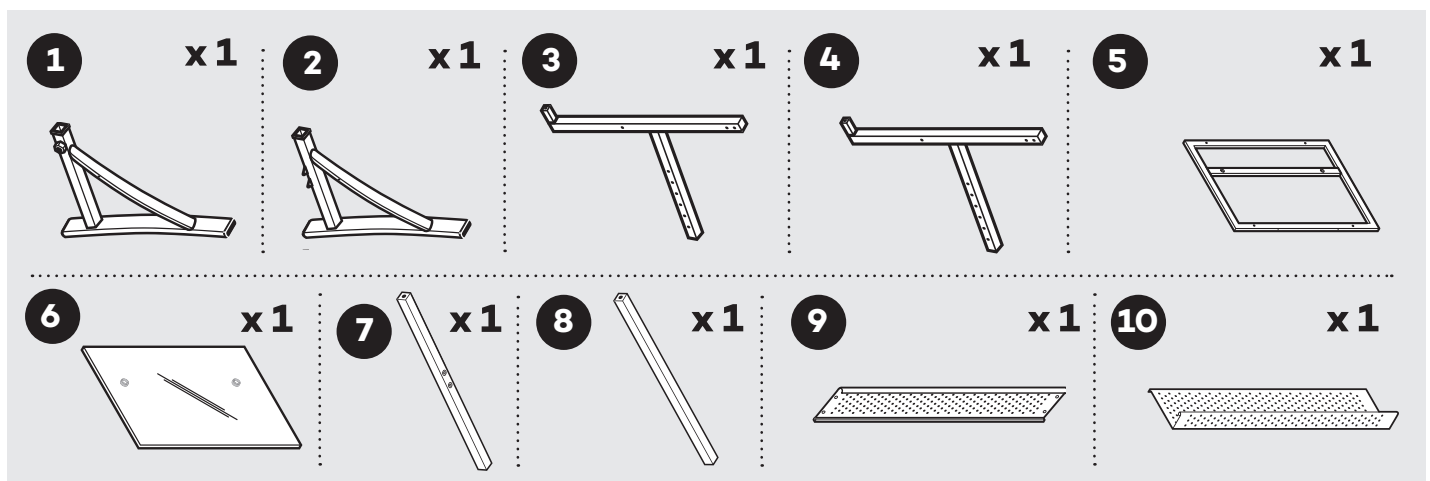

Parts

Pièce | Pieza