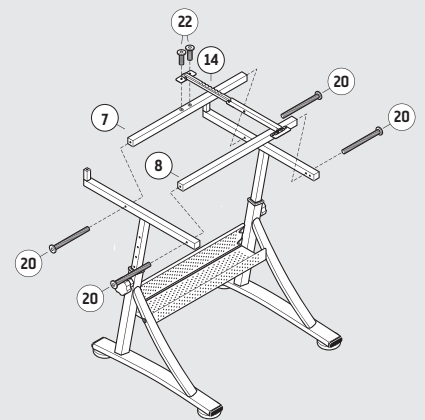

Step 3 | Étape 3 | Paso 3